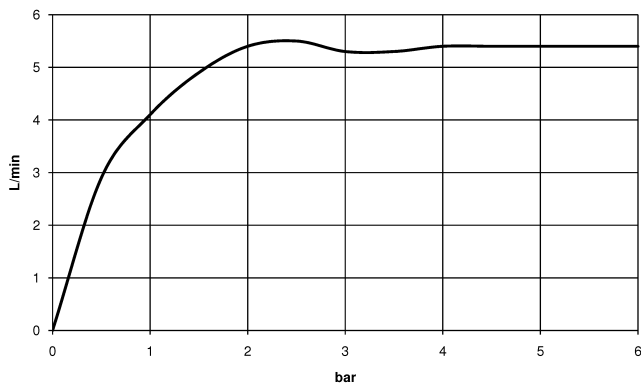

## DORNBACHT YARRE Mitigeur monocommande de lavabo avec garniture d'écoulement - Soft Black

---

33 501 832

- saillie 120 mm
- bec déverseur fixe
- jet circulaire enrichi en air
- hauteur de robinetterie 126 mm
- hauteur jusqu'au mousseur 80 mm
- diamètre de percement 35 mm
- 2x flexible de pression M 8 x 1 vissé, étanchéité contrôlée
- débit maxi. 6,8 l/min

### Diagramme de débit