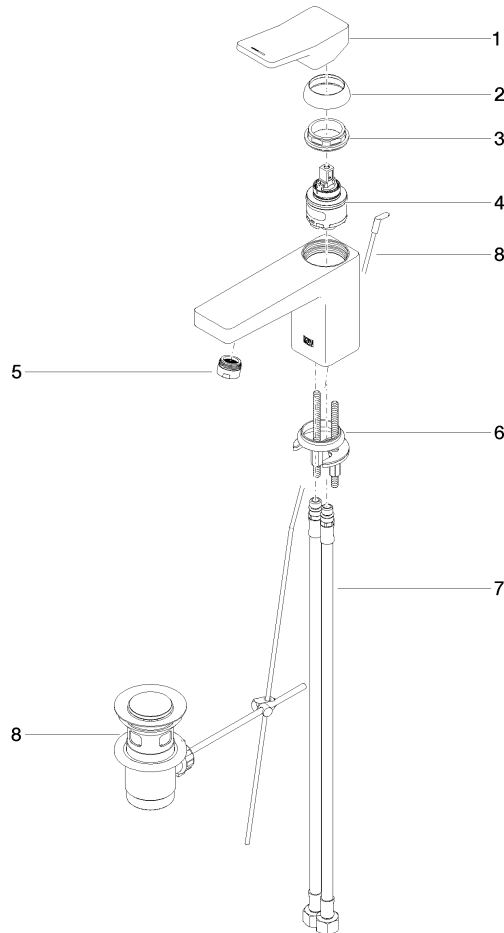

## DORNBACHT YARRE Mitigeur monocommande de lavabo avec garniture d'écoulement - Soft Black

33 501 832

**Version du produit de 1/1/2023**

Les pièces pour les autres finitions peuvent être trouvées ici : [Chrome](#)