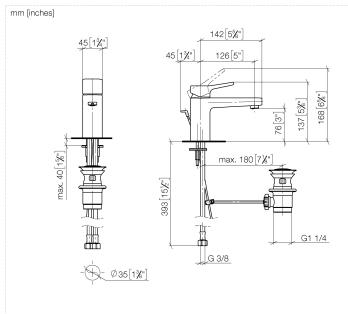

DORNBACHT YARRE Mitigeur monocommande de lavabo avec garniture d'écoulement - Soft Black

33 501 832