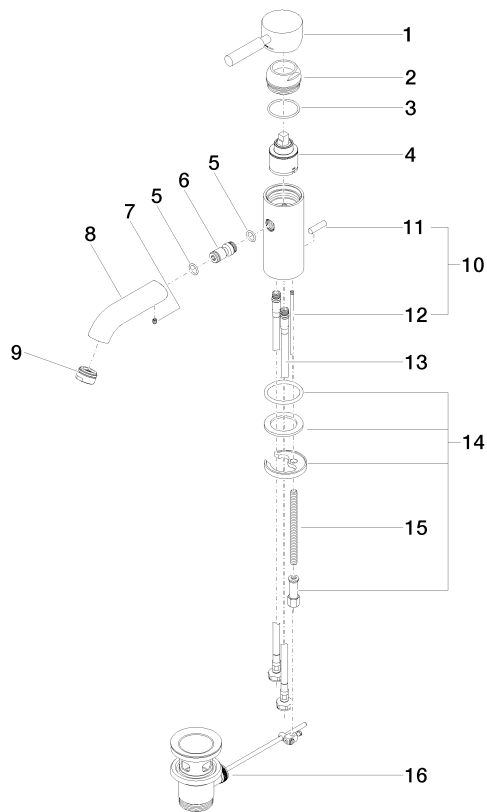

**EDITION PRO GRANDE Mitigeur monocommande de lavabo avec garniture d'écoulement - Chrome**

33 502 626

- saillie 130 mm
- bec déverseur fixe
- jet circulaire enrichi en air
- hauteur de robinetterie 142 mm
- hauteur jusqu'au mousseur 52 mm
- diamètre de percement 35 mm
- 2x flexible de pression M 10 x 1 vissé, étanchéité contrôlée
- débit maxi. 7 l/min
- sans plomb

Convient uniquement à un lavabo avec trop-plein.

	Chrome	33 502 626-00
	Noir mat	33 502 626-33
	Chrome brossé	33 502 626-93

**EDITION PRO GRANDE Mitigeur monocommande de lavabo avec garniture d'écoulement - Chrome**

33 502 626  
mm [inches]

**Diagramme de débit**

**Certificats**

WRAS\_1805123. LGA\_9389.

**EDITION PRO GRANDE Mitigeur monocommande de lavabo avec garniture d'écoulement - Chrome**

33 502 626

**Liste des pièces de rechange**

N°	Article Numéro	Désignation	Fréquence de montage	Délai de livraison
1	90 20 62 047 00-00	poignée	1	10
2	09 28 30 016-00	hotte	1	10
3	09 14 10 134 90	joint	1	2
4	90 15 05 045 00 90	cartouche	1	2
5	09 14 10 003 90	joint	1	2
6	09 24 04 025 10 90	raccord à vis	1	2
7	90 31 11 030 00 90	tige	1	2
8	09 11 06 063 10-00	bec déverseur	1	10
9	90 23 01 118 01-00	mousseur	1	10
11	04 20 62 030 80-00	tige	1	10
12	09 20 62 030-00	poignée	1	10
13	09 31 09 080-00	tige	1	10
14	04 30 04 104 00 90	flexible	2	2
15	04 30 11 038 00 90	set de fixation	1	2
16	09 31 11 012 90	tige	1	2
17	90 11 01 001 00-00	garniture d'écoulement	1	10