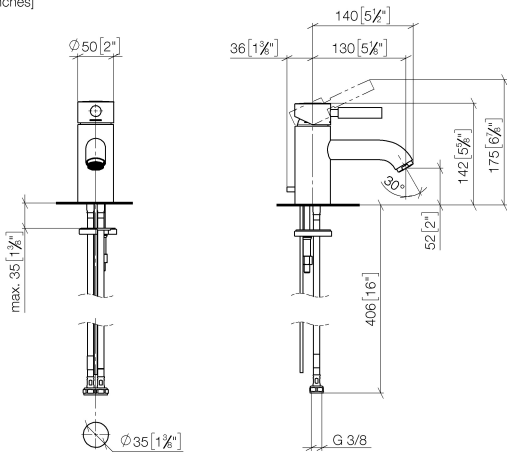

**EDITION PRO GRANDE Mitigeur monocommande de lavabo avec garniture d'écoulement - Chrome**

33 502 626

- saillie 130 mm
- bec déverseur fixe
- jet circulaire enrichi en air
- hauteur de robinetterie 142 mm
- hauteur jusqu'au mousseur 52 mm
- diamètre de percement 35 mm
- 2x flexible de pression M 10 x 1 vissé, étanchéité contrôlée
- débit maxi. 7 l/min
- sans plomb

Convient uniquement à un lavabo avec trop-plein.

	Chrome	33 502 626-00
	Noir mat	33 502 626-33
	Chrome brossé	33 502 626-93

**EDITION PRO GRANDE Mitigeur monocommande de lavabo avec garniture d'écoulement - Chrome**

33 502 626  
mm [inches]

**Diagramme de débit**

**Certificats**

WRAS\_1805123. LGA\_9389.

**EDITION PRO GRANDE Mitigeur monocommande de lavabo avec garniture d'écoulement - Chrome**

33 502 626

**Liste des pièces de rechange**

N°	Article Numéro	Désignation	Fréquence de montage	Délai de livraison
1	90 20 62 047 00-00	poignée	1	10
2	09 28 30 016-00	hotte	1	10
3	09 14 10 134 90	joint	1	2
4	90 15 05 045 00 90	cartouche	1	2
5	09 14 10 003 90	joint	1	2
6	09 24 04 025 10 90	raccord à vis	1	2
7	90 31 11 030 00 90	tige	1	2
8	09 11 06 063 10-00	bec déverseur	1	10
9	90 23 01 118 01-00	mousseur	1	10
11	04 20 62 030 80-00	tige	1	10
12	09 20 62 030-00	poignée	1	10
13	09 31 09 080-00	tige	1	10
14	04 30 04 104 00 90	flexible	2	2
15	04 30 11 038 00 90	set de fixation	1	2
16	09 31 11 012 90	tige	1	2
17	90 11 01 001 00-00	garniture d'écoulement	1	10