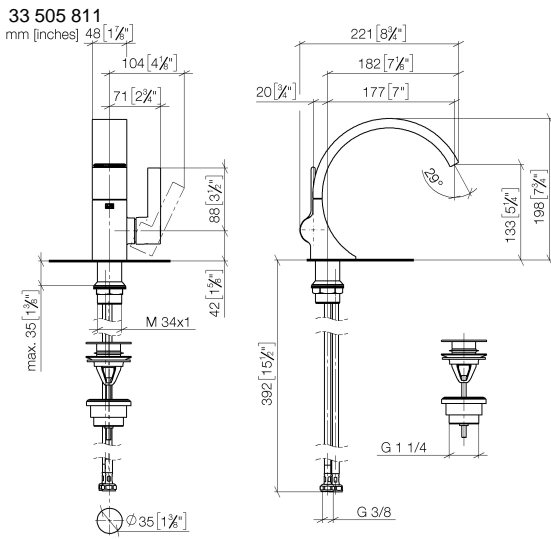

**CYO Mitigeur monocommande de lavabo avec garniture d'écoulement - Dark  
Platinum brossé**

CYO

33 505 811

- saillie 177 mm
- bec déverseur fixe
- jet rectangulaire enrichi en air
- hauteur de robinetterie 198 mm
- hauteur jusqu'au mousseur 133 mm
- diamètre de percement 35 mm
- 2x flexible de pression M 8 x 1 vissé, étanchéité contrôlée
- débit maxi. 4,5 l/min
- sans plomb
- Ce produit contribue au respect des exigences des systèmes d'évaluation des bâtiments écologiques, par exemple LEED®, BREEAM®, DGNB

Convient uniquement à un lavabo avec trop-plein.

Toute combinaison avec des chauffe-eau instantanés est exclue.

La distance entre le centre du trou de robinet et le mur est de 55 mm minimum ou le bord avant de la vasque de 40 mm minimum.

	Dark Platinum brossé	33 505 811-99
	Chrome	33 505 811-00
	Platine brossé	33 505 811-06
	Dark Chrome	33 505 811-19
	Laiton brossé (Or 23cts)	33 505 811-28

**Diagramme de débit**

**Codes & Standards**

DIN 4109