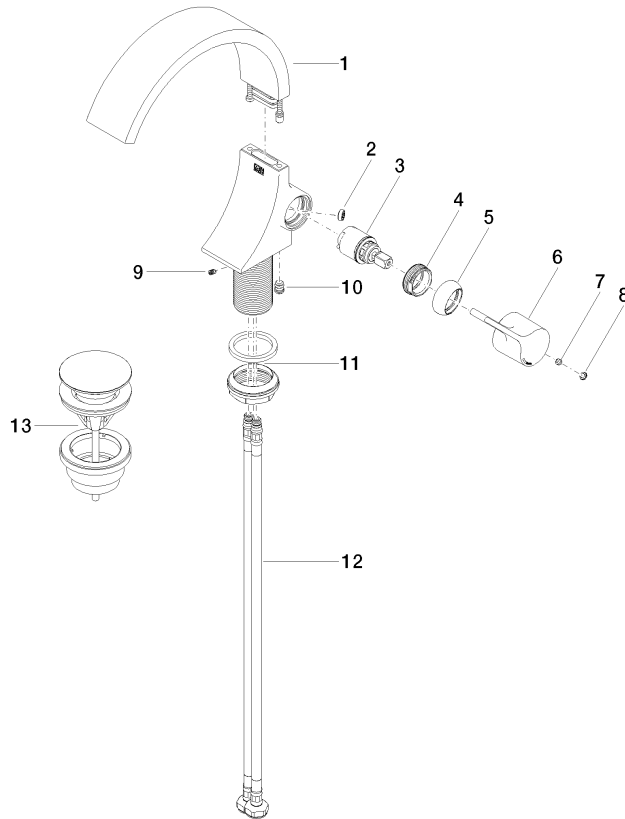

**CYO Mitigeur monocommande de lavabo avec garniture d'écoulement - Dark  
Platinum brossé**

CYO

33 505 811

- saillie 177 mm
- bec déverseur fixe
- jet rectangulaire enrichi en air
- hauteur de robinetterie 198 mm
- hauteur jusqu'au mousseur 133 mm
- diamètre de percement 35 mm
- 2x flexible de pression M 8 x 1 vissé, étanchéité contrôlée
- débit maxi. 4,5 l/min
- sans plomb
- Ce produit contribue au respect des exigences des systèmes d'évaluation des bâtiments écologiques, par exemple LEED®, BREEAM®, DGNB

CYO Mitigeur monocommande de lavabo avec garniture d'écoulement - Dark  
Platinum brossé

CYO

33 505 811

**Liste des pièces de rechange**

N°	Article Numéro	Désignation	Fréquence de montage	Délai de livraison
	90 11 70 013 01-99	bec déverseur	14	30