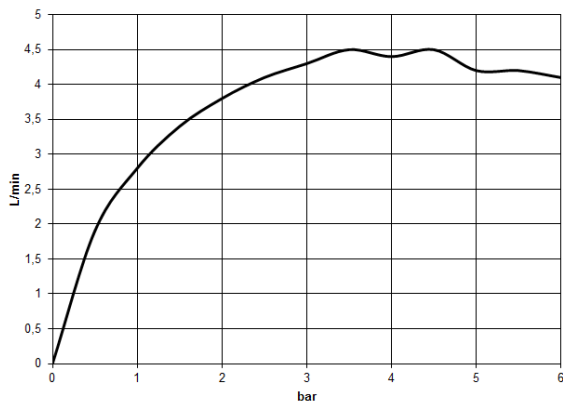

Diagramme de débit

Codes & Standards

DIN 4109

Executive Order
no. 1007

ISO 3822

Scottish Water
Byelaws

UK Water Supply
Regulations

Ü-Zeichen