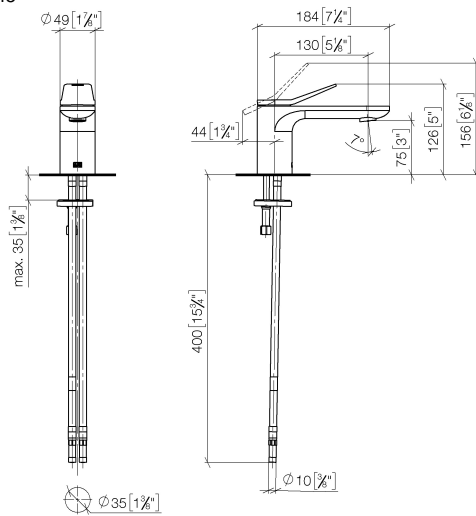

LISSÉ Mitigeur monocommande de lavabo sans garniture d'écoulement - Noir mat

LISSÉ

33 521 845

- saillie 130 mm
- bec déverseur fixe
- jet circulaire enrichi en air
- hauteur de robinetterie 127 mm
- hauteur jusqu'au mousseur 75 mm
- diamètre de percement 35 mm
- 2x flexible de pression M 8 x 1 vissé, étanchéité contrôlée
- débit maxi. 5,7 l/min
- sans plomb
- Ce produit contribue au respect des exigences des systèmes d'évaluation des bâtiments écologiques, par exemple LEED®, BREEAM®, DGNB

	Noir mat	33 521 845-33
	Chrome	33 521 845-00
	Platine brossé	33 521 845-06
	Dark Chrome	33 521 845-19
	Chrome brossé	33 521 845-93
	Dark Platinum brossé	33 521 845-99

33 521 845
mm [inches]

Diagramme de débit