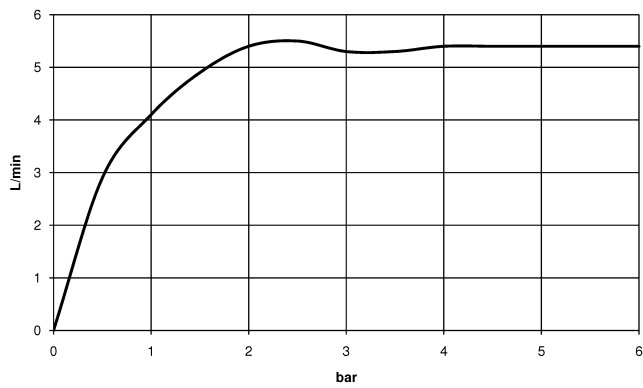

LISSÉ Mitigeur monocommande de lavabo sans garniture d'écoulement - Noir mat

LISSÉ

33 521 845

- saillie 130 mm
- bec déverseur fixe
- jet circulaire enrichi en air
- hauteur de robinetterie 127 mm
- hauteur jusqu'au mousseur 75 mm
- diamètre de percement 35 mm
- 2x flexible de pression M 8 x 1 vissé, étanchéité contrôlée
- débit maxi. 5,7 l/min
- sans plomb
- Ce produit contribue au respect des exigences des systèmes d'évaluation des bâtiments écologiques, par exemple LEED®, BREEAM®, DGNB

	Noir mat	33 521 845-33
	Chrome	33 521 845-00
	Platine brossé	33 521 845-06
	Dark Chrome	33 521 845-19
	Chrome brossé	33 521 845-93
	Dark Platinum brossé	33 521 845-99

33 521 845
mm [inches]

Diagramme de débit