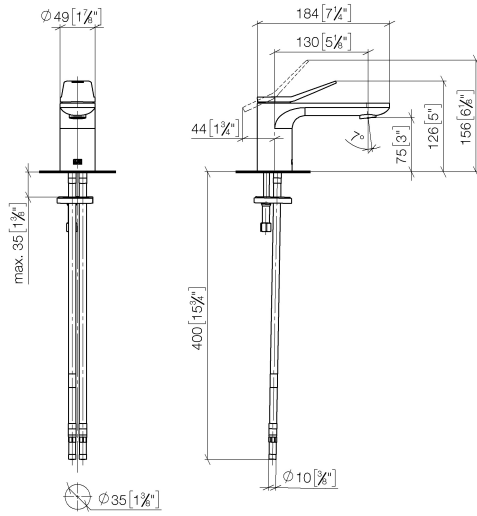

**LISSÉ Mitigeur monocommande de lavabo sans garniture d'écoulement - Dark
Platinum brossé**

LISSÉ

33 521 845

- saillie 130 mm
- bec déverseur fixe
- jet circulaire enrichi en air
- hauteur de robinetterie 127 mm
- hauteur jusqu'au mousseur 75 mm
- diamètre de percement 35 mm
- 2x flexible de pression M 8 x 1 vissé, étanchéité contrôlée
- débit maxi. 5,7 l/min
- sans plomb
- Ce produit contribue au respect des exigences des systèmes d'évaluation des bâtiments écologiques, par exemple LEED®, BREEAM®, DGNB

	Dark Platinum brossé	33 521 845-99
	Chrome	33 521 845-00
	Platine brossé	33 521 845-06
	Dark Chrome	33 521 845-19
	Noir mat	33 521 845-33
	Chrome brossé	33 521 845-93

33 521 845
mm [inches]

Diagramme de débit