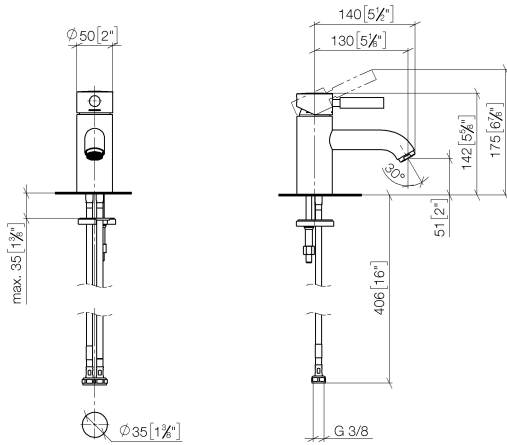

EDITION PRO GRANDE Mitigeur monocommande de lavabo sans garniture d'écoulement - Chrome

33 522 626

- saillie 130 mm
- bec déverseur fixe
- jet circulaire enrichi en air
- hauteur de robinetterie 142 mm
- hauteur jusqu'au mousseur 51 mm
- diamètre de percement 35 mm
- 2x flexible de pression M 10 x 1 vissé, étanchéité contrôlée
- débit maxi. 7 l/min
- sans plomb

	Chrome	33 522 626-00
	Noir mat	33 522 626-33
	Chrome brossé	33 522 626-93

EDITION PRO GRANDE Mitigeur monocommande de lavabo sans garniture d'écoulement - Chrome

33 522 626
mm [inches]

Diagramme de débit

Certificats

WRAS_1805123. LGA_9389.

**EDITION PRO GRANDE Mitigeur monocommande de lavabo sans garniture
d'écoulement - Chrome**

33 522 626

Liste des pièces de rechange

N°	Article Numéro	Désignation	Fréquence de montage	Délai de livraison
1	90 20 62 047 00-00	poignée	1	10
2	09 28 30 016-00	hotte	1	10
3	09 14 10 134 90	joint	1	2
4	90 15 05 045 00 90	cartouche	1	2
5	09 14 10 003 90	joint	1	2
6	09 24 04 025 10 90	raccord à vis	1	2
7	90 31 11 030 00 90	tige	1	2
8	09 11 06 063 10-00	bec déverseur	1	10
9	90 23 01 118 01-00	mousseur	1	10
10	04 30 04 104 00 90	flexible	2	2
11	04 30 11 038 00 90	set de fixation	1	2
12	09 31 11 012 90	tige	1	2