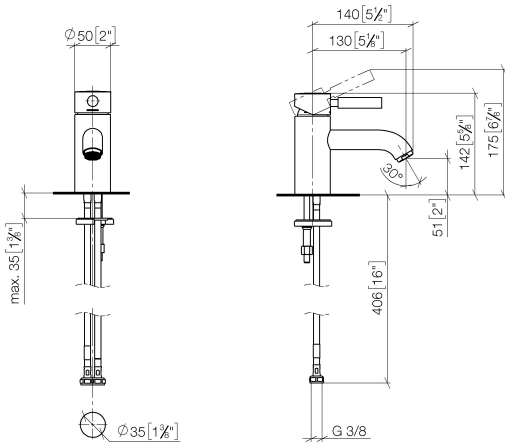

EDITION PRO GRANDE Mitigeur monocommande de lavabo sans garniture d'écoulement - Noir mat

33 522 626

- saillie 130 mm
- bec déverseur fixe
- jet circulaire enrichi en air
- hauteur de robinetterie 142 mm
- hauteur jusqu'au mousseur 51 mm
- diamètre de percement 35 mm
- 2x flexible de pression M 10 x 1 vissé, étanchéité contrôlée
- débit maxi. 7 l/min
- sans plomb

	Noir mat	33 522 626-33
	Chrome	33 522 626-00
	Chrome brossé	33 522 626-93

EDITION PRO GRANDE Mitigeur monocommande de lavabo sans garniture d'écoulement - Noir mat

33 522 626
mm [inches]

Diagramme de débit

Certificats

WRAS_1805123. LGA_9389.

EDITION PRO GRANDE Mitigeur monocommande de lavabo sans garniture d'écoulement - Noir mat

33 522 626

Les pièces pour les autres finitions peuvent être trouvées ici : [Chrome](#)

Liste des pièces de rechange

N°	Article Numéro	Désignation	Fréquence de montage	Délai de livraison
1	90 20 62 047 00-33	poignée	1	30
2	09 28 30 016-33	hotte	1	30
3	09 14 10 134 90	joint	1	2
4	90 15 05 045 00 90	cartouche	1	2
5	09 14 10 003 90	joint	1	2
6	09 24 04 025 10 90	raccord à vis	1	2
7	90 31 11 030 00 90	tige	1	2
8	09 11 06 063 10-33	bec déverseur	1	30
9	90 23 01 118 01-33	mousseur	1	30
10	04 30 04 104 00 90	flexible	2	2
11	04 30 11 038 00 90	set de fixation	1	2
12	09 31 11 012 90	tige	1	2