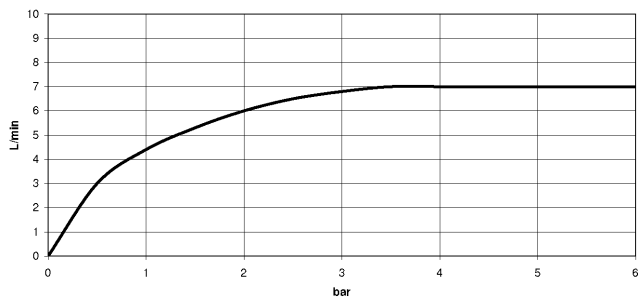

EDITION PRO GRANDE Mitigeur monocommande de lavabo sans garniture d'écoulement - Noir mat

33 522 626

- saillie 130 mm
- bec déverseur fixe
- jet circulaire enrichi en air
- hauteur de robinetterie 142 mm
- hauteur jusqu'au mousseur 51 mm
- diamètre de percement 35 mm
- 2x flexible de pression M 10 x 1 vissé, étanchéité contrôlée
- débit maxi. 7 l/min
- sans plomb

	Noir mat	33 522 626-33
	Chrome	33 522 626-00
	Chrome brossé	33 522 626-93

EDITION PRO GRANDE Mitigeur monocommande de lavabo sans garniture d'écoulement - Noir mat

33 522 626
mm [inches]

Diagramme de débit