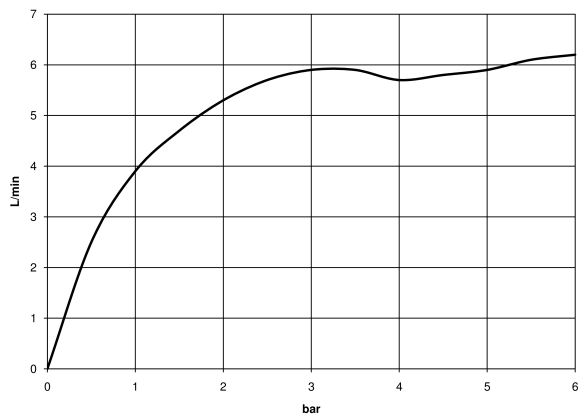

Diagramme de débit

Codes & Standards

DIN 4109

ISO 3822

Ü-Zeichen