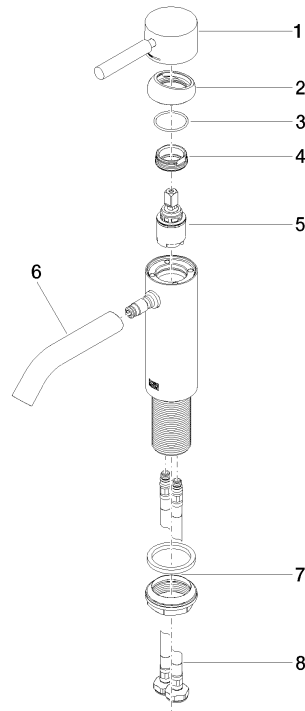

## META Mitigeur monocommande de lavabo sans garniture d'écoulement - Champagne brossé (Or 22cts)

33 522 660 Version du produit de 1/23/2020

- saillie 135 mm
- bec déverseur fixe
- jet circulaire enrichi en air
- hauteur de robinetterie 158 mm
- hauteur jusqu'au mousseur 77 mm
- diamètre de percement 35 mm
- 2x flexible de pression M 8 x 1 vissé, étanchéité contrôlée
- débit maxi. 5,7 l/min
- sans plomb
- Ce produit contribue au respect des exigences des systèmes d'évaluation des bâtiments écologiques, par exemple LEED®, BREEAM®, DGNB

## META Mitigeur monocommande de lavabo sans garniture d'écoulement - Champagne brossé (Or 22cts)

---

33 522 660 Version du produit de 1/23/2020

Certificats

---

LGA\_29

## META Mitigeur monocommande de lavabo sans garniture d'écoulement - Champagne brossé (Or 22cts)

33 522 660 Version du produit de 1/23/2020

Les pièces pour les  
autres finitions  
peuvent être  
trouvées ici : [Chrome](#)

### Liste des pièces de rechange

N°	Article Numéro	Désignation	Fréquence de montage	Délai de livraison
1	90 20 66 002 00-46	poignée	1	30
2	09 28 30 041-46	hotte	1	30
3	09 14 10 091 90	joint	1	2
4	09 24 04 266 90	écrou	1	2
5	90 15 05 044 00 90	cartouche	1	2
6	90 11 06 207 00-46	bec déverseur	1	30
7	04 23 10 044 07 90	set de fixation	1	2
8	04 30 04 100 00 90	flexible	2	2