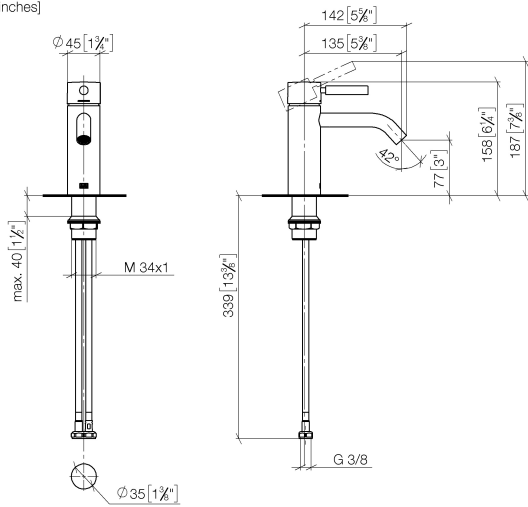

## META Mitigeur monocommande de lavabo sans garniture d'écoulement - Champagne brossé (Or 22cts)

33 522 660 Version du produit de 1/23/2020

- saillie 135 mm
- bec déverseur fixe
- jet circulaire enrichi en air
- hauteur de robinetterie 158 mm
- hauteur jusqu'au mousseur 77 mm
- diamètre de percement 35 mm
- 2x flexible de pression M 8 x 1 vissé, étanchéité contrôlée
- débit maxi. 5,7 l/min
- sans plomb
- Ce produit contribue au respect des exigences des systèmes d'évaluation des bâtiments écologiques, par exemple LEED®, BREEAM®, DGNB

**META Mitigeur monocommande de lavabo sans garniture d'écoulement -  
Champagne brossé (Or 22cts)**

33 522 660 Version du produit de 1/23/2020  
mm [inches]

**Diagramme de débit**

**Codes & Standards**

DIN 4109

### Liste des pièces de rechange

N°	Article Numéro	Désignation	Fréquence de montage	Délai de livraison
1	90 20 66 002 00-46	poignée	1	30
2	09 28 30 041-46	hotte	1	30
3	09 14 10 091 90	joint	1	2
4	09 24 04 266 90	écrou	1	2
5	90 15 05 044 00 90	cartouche	1	2
6	90 11 06 207 00-46	bec déverseur	1	30
7	04 23 10 044 07 90	set de fixation	1	2
8	04 30 04 100 00 90	flexible	2	2