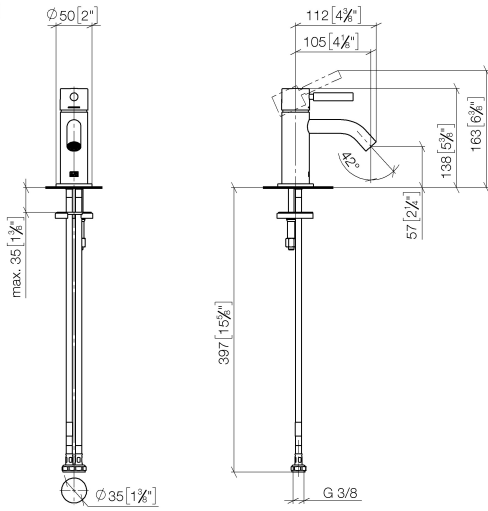

META Mitigeur monocommande de lavabo sans garniture d'écoulement -
Rouge

META

33 525 660

- saillie 105 mm
- bec déverseur fixe
- jet circulaire enrichi en air
- hauteur de robinetterie 138 mm
- hauteur jusqu'au mousseur 57 mm
- diamètre de percement 35 mm
- rosace Ø 50 mm en option
- 2x flexible de pression M 8 x 1 vissé, étanchéité contrôlée
- débit maxi. 5,7 l/min
- sans plomb
- Ce produit contribue au respect des exigences des systèmes d'évaluation des bâtiments écologiques, par exemple LEED®, BREEAM®, DGNB

33 525 660
mm [inches]

Diagramme de débit

Certificats

DVGW_DW-
6506DN0128.

33 525 660

Liste des pièces de rechange

N°	Article Numéro	Désignation	Fréquence de montage	Délai de livraison
1	90 20 66 009 00-29	poignée	1	40
2	09 28 30 043-29	hotte	1	60
3	09 14 10 120 90	joint	1	2
4	09 24 04 266 90	écrou	1	2
5	90 15 05 044 00 90	cartouche	1	2
6	90 11 06 212 00-29	bec déverseur	1	40
7	09 14 10 202 90	joint	1	2
8	09 27 66 006-29	rosace	1	60
9	09 31 11 012 90	tige	1	2
10	04 30 11 038 00 90	set de fixation	1	2
11	04 30 04 100 00 90	flexible	2	2