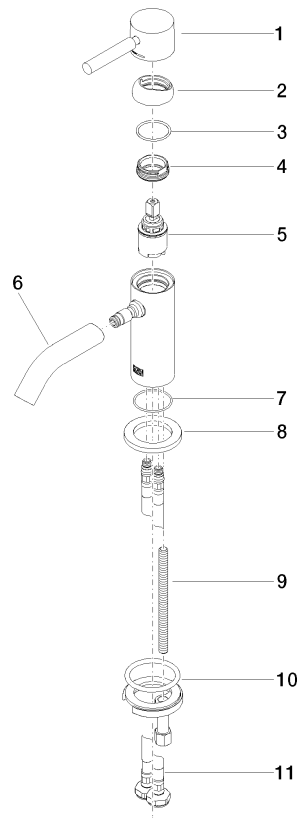

META Mitigeur monocommande de lavabo sans garniture d'écoulement -
Rouge

META

33 525 660

- saillie 105 mm
- bec déverseur fixe
- jet circulaire enrichi en air
- hauteur de robinetterie 138 mm
- hauteur jusqu'au mousseur 57 mm
- diamètre de percement 35 mm
- rosace Ø 50 mm en option
- 2x flexible de pression M 8 x 1 vissé, étanchéité contrôlée
- débit maxi. 5,7 l/min
- sans plomb
- Ce produit contribue au respect des exigences des systèmes d'évaluation des bâtiments écologiques, par exemple LEED®, BREEAM®, DGNB

	Rouge	33 525 660-29
	Chrome	33 525 660-00
	Platine brossé	33 525 660-06
	Platine	33 525 660-08
	Dark Chrome	33 525 660-19
	Or clair	33 525 660-26
	Or clair brossé	33 525 660-27
	Laiton brossé (Or 23cts)	33 525 660-28
	Orange	33 525 660-30
	Vert foncé	33 525 660-31
	Noir mat	33 525 660-33
	Bronze brossé	33 525 660-42
	Champagne brossé (Or 22cts)	33 525 660-46
	Champagne (Or 22cts)	33 525 660-47
	Chrome brossé	33 525 660-93
	Dark Platinum brossé	33 525 660-99

33 525 660
mm [inches]

Diagramme de débit

Certificats

DVGW_DW-
6506DN0128.

33 525 660

Liste des pièces de rechange

N°	Article Numéro	Désignation	Fréquence de montage	Délai de livraison
1	90 20 66 009 00-29	poignée	1	40
2	09 28 30 043-29	hotte	1	60
3	09 14 10 120 90	joint	1	2
4	09 24 04 266 90	écrou	1	2
5	90 15 05 044 00 90	cartouche	1	2
6	90 11 06 212 00-29	bec déverseur	1	40
7	09 14 10 202 90	joint	1	2
8	09 27 66 006-29	rosace	1	60
9	09 31 11 012 90	tige	1	2
10	04 30 11 038 00 90	set de fixation	1	2
11	04 30 04 100 00 90	flexible	2	2