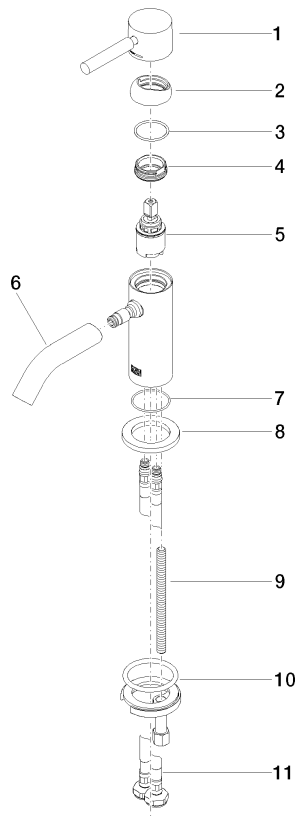

**META Mitigeur monocommande de lavabo sans garniture d'écoulement -  
Bronze brossé**

META

33 525 660

- saillie 105 mm
- bec déverseur fixe
- jet circulaire enrichi en air
- hauteur de robinetterie 138 mm
- hauteur jusqu'au mousseur 57 mm
- diamètre de percement 35 mm
- rosace Ø 50 mm en option
- 2x flexible de pression M 8 x 1 vissé, étanchéité contrôlée
- débit maxi. 5,7 l/min
- sans plomb
- Ce produit contribue au respect des exigences des systèmes d'évaluation des bâtiments écologiques, par exemple LEED®, BREEAM®, DGNB

	Bronze brossé	33 525 660-42
	Chrome	33 525 660-00
	Platine brossé	33 525 660-06
	Platine	33 525 660-08
	Dark Chrome	33 525 660-19
	Or clair	33 525 660-26
	Or clair brossé	33 525 660-27
	Laiton brossé (Or 23cts)	33 525 660-28
	Rouge	33 525 660-29
	Orange	33 525 660-30
	Vert foncé	33 525 660-31
	Noir mat	33 525 660-33
	Champagne brossé (Or 22cts)	33 525 660-46
	Champagne (Or 22cts)	33 525 660-47
	Chrome brossé	33 525 660-93
	Dark Platinum brossé	33 525 660-99

33 525 660  
mm [inches]

**Diagramme de débit**

**META Mitigeur monocommande de lavabo sans garniture d'écoulement -  
Bronze brossé**

META

33 525 660

Les pièces pour les  
autres finitions  
peuvent être  
trouvées ici : Chrome

**Liste des pièces de rechange**

N°	Article Numéro	Désignation	Fréquence de montage	Délai de livraison
1	90 20 66 009 00-42	poignée	1	30
2	09 28 30 043-42	hotte	1	60
3	09 14 10 120 90	joint	1	2
4	09 24 04 266 90	écrou	1	2
5	90 15 05 044 00 90	cartouche	1	2
6	90 11 06 212 00-42	bec déverseur	1	30
7	09 14 10 202 90	joint	1	2
8	09 27 66 006-42	rosace	1	60
9	09 31 11 012 90	tige	1	2
10	04 30 11 038 00 90	set de fixation	1	2
11	04 30 04 100 00 90	flexible	2	2