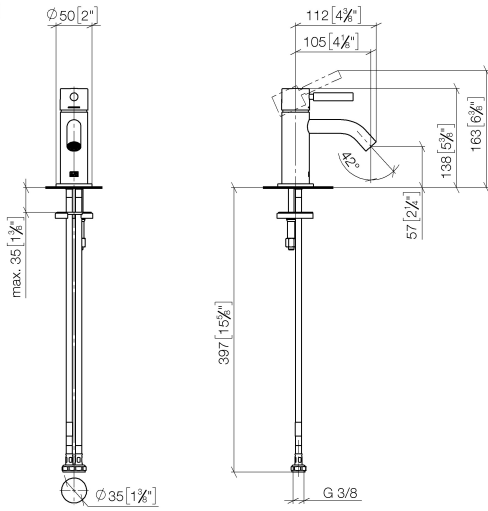

**META Mitigeur monocommande de lavabo sans garniture d'écoulement -  
Bronze brossé**

META

33 525 660

- saillie 105 mm
- bec déverseur fixe
- jet circulaire enrichi en air
- hauteur de robinetterie 138 mm
- hauteur jusqu'au mousseur 57 mm
- diamètre de percement 35 mm
- rosace Ø 50 mm en option
- 2x flexible de pression M 8 x 1 vissé, étanchéité contrôlée
- débit maxi. 5,7 l/min
- sans plomb
- Ce produit contribue au respect des exigences des systèmes d'évaluation des bâtiments écologiques, par exemple LEED®, BREEAM®, DGNB

	Bronze brossé	33 525 660-42
	Chrome	33 525 660-00
	Platine brossé	33 525 660-06
	Platine	33 525 660-08
	Dark Chrome	33 525 660-19
	Or clair	33 525 660-26
	Or clair brossé	33 525 660-27
	Laiton brossé (Or 23cts)	33 525 660-28
	Rouge	33 525 660-29
	Orange	33 525 660-30
	Vert foncé	33 525 660-31
	Noir mat	33 525 660-33
	Champagne brossé (Or 22cts)	33 525 660-46
	Champagne (Or 22cts)	33 525 660-47
	Chrome brossé	33 525 660-93
	Dark Platinum brossé	33 525 660-99

33 525 660  
mm [inches]

**Diagramme de débit**

**META Mitigeur monocommande de lavabo sans garniture d'écoulement -  
Bronze brossé**

META

33 525 660

Les pièces pour les  
autres finitions  
peuvent être  
trouvées ici : Chrome

**Liste des pièces de rechange**

N°	Article Numéro	Désignation	Fréquence de montage	Délai de livraison
1	90 20 66 009 00-42	poignée	1	30
2	09 28 30 043-42	hotte	1	60
3	09 14 10 120 90	joint	1	2
4	09 24 04 266 90	écrou	1	2
5	90 15 05 044 00 90	cartouche	1	2
6	90 11 06 212 00-42	bec déverseur	1	30
7	09 14 10 202 90	joint	1	2
8	09 27 66 006-42	rosace	1	60
9	09 31 11 012 90	tige	1	2
10	04 30 11 038 00 90	set de fixation	1	2
11	04 30 04 100 00 90	flexible	2	2