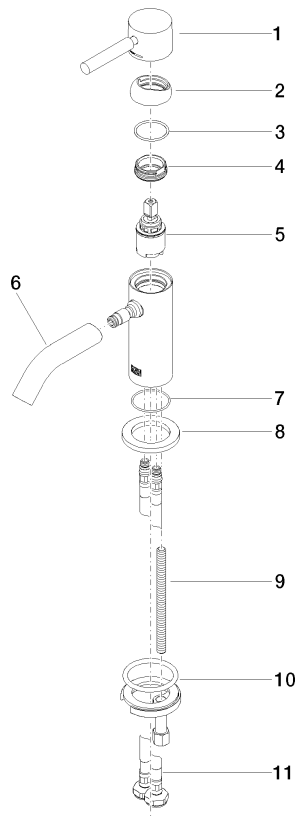

META Mitigeur monocommande de lavabo sans garniture d'écoulement -
Champagne (Or 22cts)

META

33 525 660

- saillie 105 mm
- bec déverseur fixe
- jet circulaire enrichi en air
- hauteur de robinetterie 138 mm
- hauteur jusqu'au mousseur 57 mm
- diamètre de percement 35 mm
- rosace Ø 50 mm en option
- 2x flexible de pression M 8 x 1 vissé, étanchéité contrôlée
- débit maxi. 5,7 l/min
- sans plomb
- Ce produit contribue au respect des exigences des systèmes d'évaluation des bâtiments écologiques, par exemple LEED®, BREEAM®, DGNB

	Champagne (Or 22cts)	33 525 660-47
	Chrome	33 525 660-00
	Platine brossé	33 525 660-06
	Platine	33 525 660-08
	Dark Chrome	33 525 660-19
	Or clair	33 525 660-26
	Or clair brossé	33 525 660-27
	Laiton brossé (Or 23cts)	33 525 660-28
	Rouge	33 525 660-29
	Orange	33 525 660-30
	Vert foncé	33 525 660-31
	Noir mat	33 525 660-33
	Bronze brossé	33 525 660-42
	Champagne brossé (Or 22cts)	33 525 660-46
	Chrome brossé	33 525 660-93
	Dark Platinum brossé	33 525 660-99

33 525 660
mm [inches]

Diagramme de débit

**META Mitigeur monocommande de lavabo sans garniture d'écoulement -
Champagne (Or 22cts)**

META

33 525 660

Les pièces pour les
autres finitions
peuvent être
trouvées ici : Chrome

Liste des pièces de rechange

N°	Article Numéro	Désignation	Fréquence de montage	Délai de livraison
1	90 20 66 009 00-47	poignée	1	30
2	09 28 30 043-47	hotte	1	60
3	09 14 10 120 90	joint	1	2
4	09 24 04 266 90	écrou	1	2
5	90 15 05 044 00 90	cartouche	1	2
6	90 11 06 212 00-47	bec déverseur	1	30
7	09 14 10 202 90	joint	1	2
8	09 27 66 006-47	rosace	1	60
9	09 31 11 012 90	tige	1	2
10	04 30 11 038 00 90	set de fixation	1	2
11	04 30 04 100 00 90	flexible	2	2