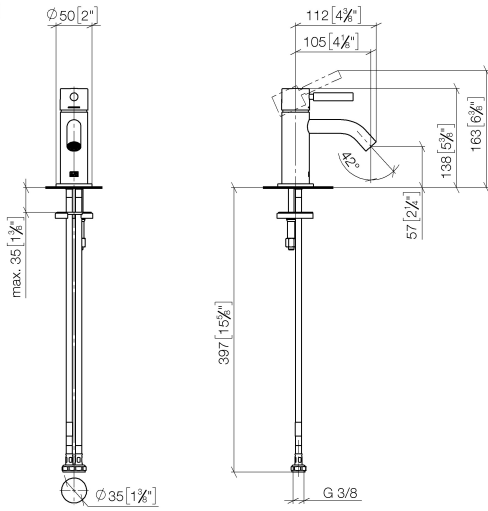

META Mitigeur monocommande de lavabo sans garniture d'écoulement -
Champagne (Or 22cts)

META

33 525 660

- saillie 105 mm
- bec déverseur fixe
- jet circulaire enrichi en air
- hauteur de robinetterie 138 mm
- hauteur jusqu'au mousseur 57 mm
- diamètre de percement 35 mm
- rosace Ø 50 mm en option
- 2x flexible de pression M 8 x 1 vissé, étanchéité contrôlée
- débit maxi. 5,7 l/min
- sans plomb
- Ce produit contribue au respect des exigences des systèmes d'évaluation des bâtiments écologiques, par exemple LEED®, BREEAM®, DGNB

33 525 660
mm [inches]

Diagramme de débit

**META Mitigeur monocommande de lavabo sans garniture d'écoulement -
Champagne (Or 22cts)**

META

33 525 660

Les pièces pour les
autres finitions
peuvent être
trouvées ici : Chrome

Liste des pièces de rechange

N°	Article Numéro	Désignation	Fréquence de montage	Délai de livraison
1	90 20 66 009 00-47	poignée	1	30
2	09 28 30 043-47	hotte	1	60
3	09 14 10 120 90	joint	1	2
4	09 24 04 266 90	écrou	1	2
5	90 15 05 044 00 90	cartouche	1	2
6	90 11 06 212 00-47	bec déverseur	1	30
7	09 14 10 202 90	joint	1	2
8	09 27 66 006-47	rosace	1	60
9	09 31 11 012 90	tige	1	2
10	04 30 11 038 00 90	set de fixation	1	2
11	04 30 04 100 00 90	flexible	2	2