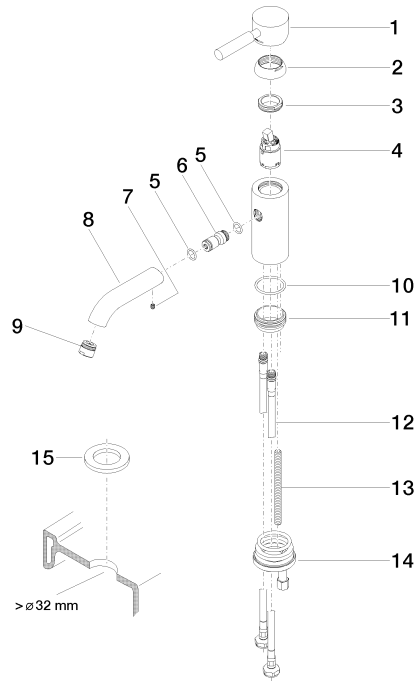

EDITION PRO Mitigeur monocommande de lavabo sans garniture
d'écoulement - Noir mat

33 526 626

- saillie 126 mm
- bec déverseur fixe
- jet circulaire enrichi en air
- hauteur de robinetterie 132 mm
- hauteur jusqu'au mousseur 46 mm
- diamètre de percement 35 mm
- 2x flexible de pression M 10 x 1 vissé, étanchéité contrôlée
- débit maxi. 7 l/min
- sans plomb

Liste des pièces de rechange

N°	Article Numéro	Désignation	Fréquence de montage	Délai de livraison
1	90 20 62 046 00-33	poignée	1	30
2	09 28 30 008-33	hotte	1	30
3	09 24 04 130-07	écrou	1	30
4	90 15 05 041 00 90	cartouche	1	2
5	09 14 10 003 90	joint	1	2
6	09 24 04 025 10 90	raccord à vis	1	2
7	90 31 11 030 00 90	tige	1	2
8	09 11 06 059 10-33	bec déverseur	1	30
9	90 23 01 022 00-33	mousseur	1	30
10	09 14 10 119 90	joint	1	2
11	09 28 10 109-07	anneau	1	30
12	04 30 04 104 00 90	flexible	2	2
13	09 31 11 012 90	tige	1	2
14	04 30 11 085 88 90	set de fixation	1	2
15	12 730 970-33	Rosace pour le couvercle de trou de robinet - Noir mat	1	30