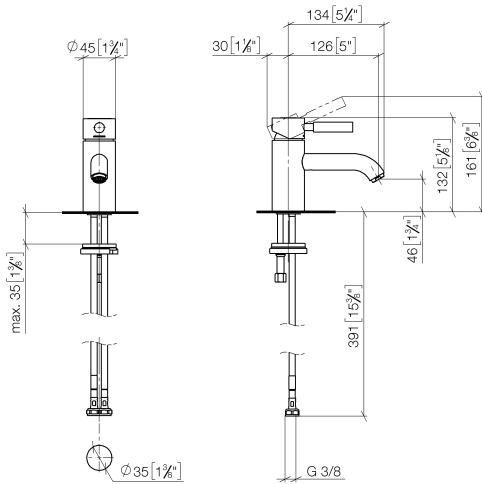

EDITION PRO Mitigeur monocommande de lavabo sans garniture
d'écoulement - Noir mat

33 526 626

- saillie 126 mm
- bec déverseur fixe
- jet circulaire enrichi en air
- hauteur de robinetterie 132 mm
- hauteur jusqu'au mousseur 46 mm
- diamètre de percement 35 mm
- 2x flexible de pression M 10 x 1 vissé, étanchéité contrôlée
- débit maxi. 7 l/min
- sans plomb

	Noir mat	33 526 626-33
	Chrome	33 526 626-00
	Chrome brossé	33 526 626-93

**EDITION PRO Mitigeur monocommande de lavabo sans garniture
d'écoulement - Noir mat**

33 526 626
mm [inches]

Diagramme de débit

Certificats

LGA_9389.

WRAS_240502020.

EDITION PRO Mitigeur monocommande de lavabo sans garniture d'écoulement - Noir mat

33 526 626

Les pièces pour les autres finitions peuvent être trouvées ici : [Chrome](#)

Liste des pièces de rechange

N°	Article Numéro	Désignation	Fréquence de montage	Délai de livraison
1	90 20 62 046 00-33	poignée	1	30
2	09 28 30 008-33	hotte	1	30
3	09 24 04 130-07	écrou	1	30
4	90 15 05 041 00 90	cartouche	1	2
5	09 14 10 003 90	joint	1	2
6	09 24 04 025 10 90	raccord à vis	1	2
7	90 31 11 030 00 90	tige	1	2
8	09 11 06 059 10-33	bec déverseur	1	30
9	90 23 01 022 00-33	mousseur	1	30
10	09 14 10 119 90	joint	1	2
11	09 28 10 109-07	anneau	1	30
12	04 30 04 104 00 90	flexible	2	2
13	09 31 11 012 90	tige	1	2
14	04 30 11 085 88 90	set de fixation	1	2
15	12 730 970-33	Rosace pour le couvercle de trou de robinet - Noir mat	1	30