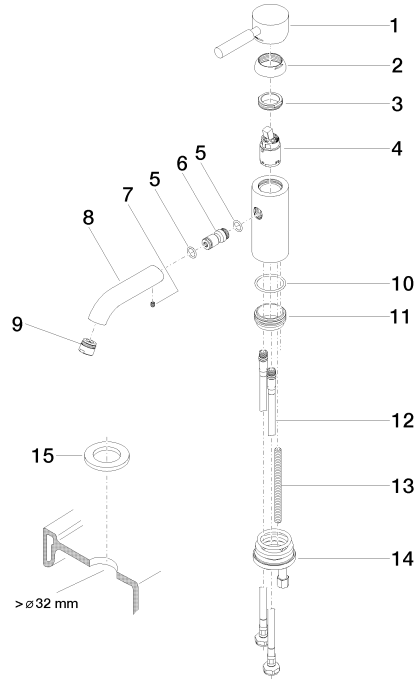

**EDITION PRO Mitigeur monocommande de lavabo sans garniture
d'écoulement - Chrome brossé**

33 526 626

- saillie 126 mm
- bec déverseur fixe
- jet circulaire enrichi en air
- hauteur de robinetterie 132 mm
- hauteur jusqu'au mousseur 46 mm
- diamètre de percement 35 mm
- 2x flexible de pression M 10 x 1 vissé, étanchéité contrôlée
- débit maxi. 7 l/min
- sans plomb

	Chrome brossé	33 526 626-93
	Chrome	33 526 626-00
	Noir mat	33 526 626-33

**EDITION PRO Mitigeur monocommande de lavabo sans garniture
d'écoulement - Chrome brossé**

33 526 626
mm [inches]

Diagramme de débit

Liste des pièces de rechange

N°	Article Numéro	Désignation	Fréquence de montage	Délai de livraison
1	90 20 62 046 00-93	poignée	1	20
2	09 28 30 008-93	hotte	1	20
3	09 24 04 130-07	écrou	1	30
4	90 15 05 041 00 90	cartouche	1	2
5	09 14 10 003 90	joint	1	2
6	09 24 04 025 10 90	raccord à vis	1	2
7	90 31 11 030 00 90	tige	1	2
8	09 11 06 059 10-93	bec déverseur	1	20
9	90 23 01 022 00-93	mousseur	1	20
10	09 14 10 119 90	joint	1	2
11	09 28 10 109-07	anneau	1	30
12	04 30 04 104 00 90	flexible	2	2
13	09 31 11 012 90	tige	1	2
14	04 30 11 085 88 90	set de fixation	1	2
15	12 730 970-93	Rosace pour le couvercle de trou de robinet - Chrome brossé	1	10