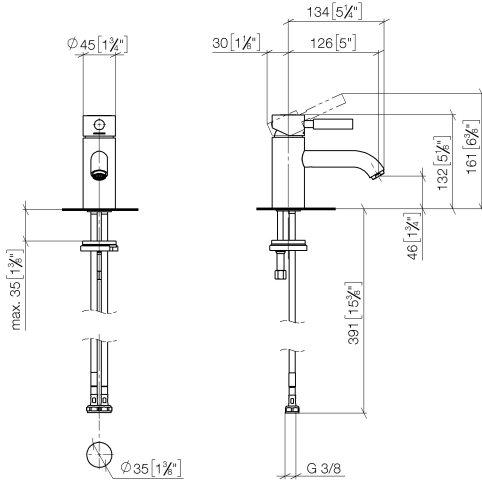

**EDITION PRO Mitigeur monocommande de lavabo sans garniture
d'écoulement - Chrome brossé**

33 526 626

- saillie 126 mm
- bec déverseur fixe
- jet circulaire enrichi en air
- hauteur de robinetterie 132 mm
- hauteur jusqu'au mousseur 46 mm
- diamètre de percement 35 mm
- 2x flexible de pression M 10 x 1 vissé, étanchéité contrôlée
- débit maxi. 7 l/min
- sans plomb

	Chrome brossé	33 526 626-93
	Chrome	33 526 626-00
	Noir mat	33 526 626-33

**EDITION PRO Mitigeur monocommande de lavabo sans garniture
d'écoulement - Chrome brossé**

33 526 626
mm [inches]

Diagramme de débit

Certificats

LGA_9389.

WRAS_240502020.

**EDITION PRO Mitigeur monocommande de lavabo sans garniture
d'écoulement - Chrome brossé**

33 526 626

Les pièces pour les
autres finitions
peuvent être
trouvées ici : Chrome

Liste des pièces de rechange

N°	Article Numéro	Désignation	Fréquence de montage	Délai de livraison
1	90 20 62 046 00-93	poignée	1	20
2	09 28 30 008-93	hotte	1	20
3	09 24 04 130-07	écrou	1	30
4	90 15 05 041 00 90	cartouche	1	2
5	09 14 10 003 90	joint	1	2
6	09 24 04 025 10 90	raccord à vis	1	2
7	90 31 11 030 00 90	tige	1	2
8	09 11 06 059 10-93	bec déverseur	1	20
9	90 23 01 022 00-93	mousseur	1	20
10	09 14 10 119 90	joint	1	2
11	09 28 10 109-07	anneau	1	30
12	04 30 04 104 00 90	flexible	2	2
13	09 31 11 012 90	tige	1	2
14	04 30 11 085 88 90	set de fixation	1	2
15	12 730 970-93	Rosace pour le couvercle de trou de robinet - Chrome brossé	1	10