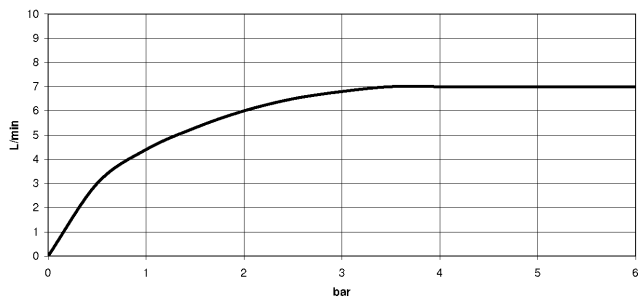

**EDITION PRO Mitigeur monocommande de lavabo sans garniture
d'écoulement - Chrome brossé**

33 526 626

- saillie 126 mm
- bec déverseur fixe
- jet circulaire enrichi en air
- hauteur de robinetterie 132 mm
- hauteur jusqu'au mousseur 46 mm
- diamètre de percement 35 mm
- 2x flexible de pression M 10 x 1 vissé, étanchéité contrôlée
- débit maxi. 7 l/min
- sans plomb

	Chrome brossé	33 526 626-93
	Chrome	33 526 626-00
	Noir mat	33 526 626-33

**EDITION PRO Mitigeur monocommande de lavabo sans garniture
d'écoulement - Chrome brossé**

33 526 626
mm [inches]

Diagramme de débit