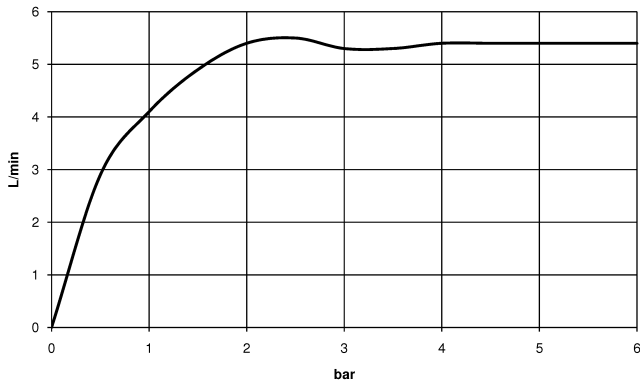

DORNBACHT YAMOU Mitigeur monocommande de lavabo avec pied surélevé sans garniture d'écoulement - Chrome

33 537 831

- saillie 180 mm
- bec déverseur fixe
- jet circulaire enrichi en air
- hauteur de robinetterie 288 mm
- hauteur jusqu'au mousseur 239 mm
- diamètre de percement 35 mm
- 2x flexible de pression M 8 x 1 vissé, étanchéité contrôlée
- débit maxi. 6,8 l/min

	Chrome	33 537 831-00
	Soft Black	33 537 831-69

DORNBRACHT YAMOU Mitigeur monocommande de lavabo avec pied surélevé sans garniture d'écoulement - Chrome

33 537 831
mm [inches]

Diagramme de débit

Codes & Standards

DIN 4109

ISO 3822

Scottish Water
Byelaws

UK Water Supply
Regulations

Ü-Zeichen

XP P 41-280

DORNBACHT YAMOU Mitigeur monocommande de lavabo avec pied surélevé sans garniture d'écoulement - Chrome

33 537 831