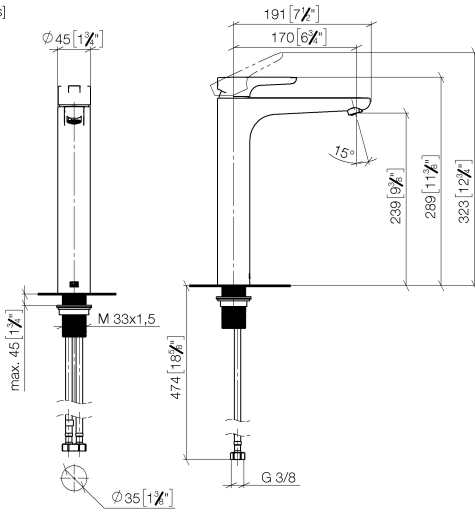

DORNBACHT YAMOU Mitigeur monocommande de lavabo avec pied surélevé sans garniture d'écoulement - Chrome

33 537 831

- saillie 180 mm
- bec déverseur fixe
- jet circulaire enrichi en air
- hauteur de robinetterie 288 mm
- hauteur jusqu'au mousseur 239 mm
- diamètre de percement 35 mm
- 2x flexible de pression M 8 x 1 vissé, étanchéité contrôlée
- débit maxi. 6,8 l/min

	Chrome	33 537 831-00
	Soft Black	33 537 831-69

DORNBRACHT YAMOU Mitigeur monocommande de lavabo avec pied surélevé sans garniture d'écoulement - Chrome

33 537 831
mm [inches]

Diagramme de débit

Codes & Standards

DIN 4109

ISO 3822

Scottish Water
Byelaws

UK Water Supply
Regulations

Ü-Zeichen

XP P 41-280

DORNBACHT YAMOU Mitigeur monocommande de lavabo avec pied surélevé sans garniture d'écoulement - Chrome

33 537 831

Certificats

WRAS_240104

ACS_23 ACC NY

AbP_10

DORNBRACTH YAMOU Mitigeur monocommande de lavabo avec pied surélevé sans garniture d'écoulement - Chrome

33 537 831

Version du produit de 1/1/2023

Les pièces pour les autres finitions peuvent être trouvées ici : [Soft Black](#)