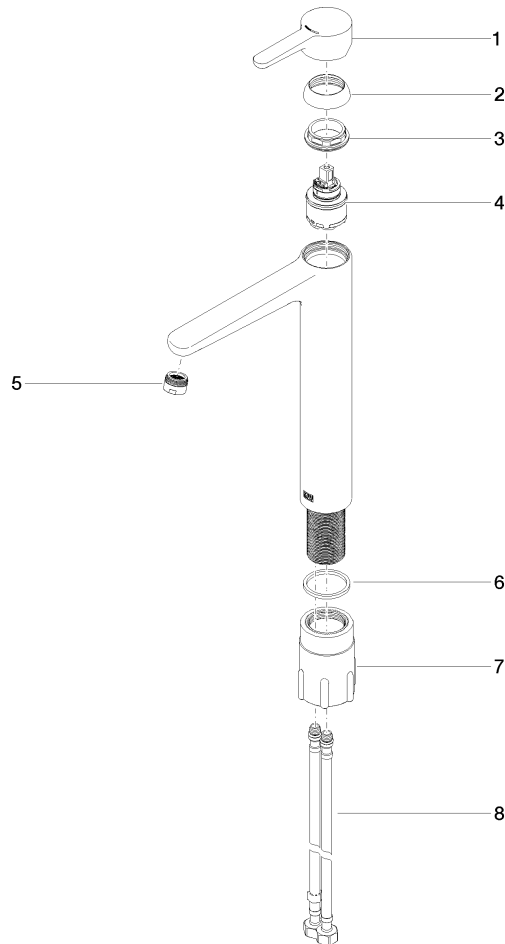

DORNBACHT YAMOU Mitigeur monocommande de lavabo avec pied surélevé sans garniture d'écoulement - Chrome

33 537 831

- saillie 180 mm
- bec déverseur fixe
- jet circulaire enrichi en air
- hauteur de robinetterie 288 mm
- hauteur jusqu'au mousseur 239 mm
- diamètre de percement 35 mm
- 2x flexible de pression M 8 x 1 vissé, étanchéité contrôlée
- débit maxi. 6,8 l/min

DIN 4109

ISO 3822

Scottish Water
Byelaws

UK Water Supply
Regulations

Ü-Zeichen

XP P 41-280

DORNBACHT YAMOU Mitigeur monocommande de lavabo avec pied surélevé sans garniture d'écoulement - Chrome

33 537 831

Certificats

WRAS_240104

ACS_23 ACC NY

AbP_10

DORNBRACTH YAMOU Mitigeur monocommande de lavabo avec pied surélevé sans garniture d'écoulement - Chrome

33 537 831

Version du produit de 1/1/2023

Les pièces pour les autres finitions peuvent être trouvées ici : [Soft Black](#)

DORNBACHT YAMOU Mitigeur monocommande de lavabo avec pied surélevé sans garniture d'écoulement - Chrome

33 537 831

Liste des pièces de rechange

Version du produit de 1/1/2023

N°	Article Numéro	Désignation	Fréquence de montage	Délai de livraison
	90 20 83 002 00-00	poignée	8	2