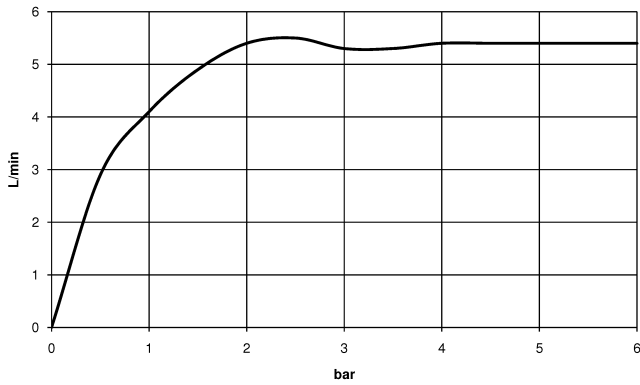

DORNBRACT YAMOU Mitigeur monocommande de lavabo avec pied surélevé sans garniture d'écoulement - Soft Black

33 537 831

- saillie 180 mm
- bec déverseur fixe
- jet circulaire enrichi en air
- hauteur de robinetterie 288 mm
- hauteur jusqu'au mousseur 239 mm
- diamètre de percement 35 mm
- 2x flexible de pression M 8 x 1 vissé, étanchéité contrôlée
- débit maxi. 6,8 l/min

	Soft Black	33 537 831-69
	Chrome	33 537 831-00

DORNBACHT YAMOU Mitigeur monocommande de lavabo avec pied surélevé sans garniture d'écoulement - Soft Black

33 537 831
mm [inches]

Diagramme de débit

Codes & Standards

DIN 4109

ISO 3822

Scottish Water
Byelaws

UK Water Supply
Regulations

Ü-Zeichen

XP P 41-280

DORNBACHT YAMOU Mitigeur monocommande de lavabo avec pied surélevé sans garniture d'écoulement - Soft Black

33 537 831