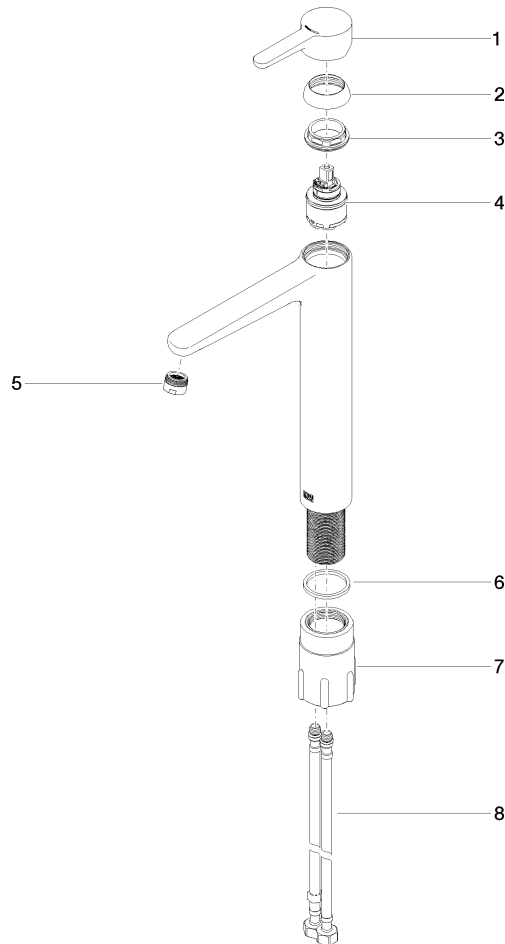

DORNBRACT YAMOU Mitigeur monocommande de lavabo avec pied surélevé sans garniture d'écoulement - Soft Black

33 537 831

- saillie 180 mm
- bec déverseur fixe
- jet circulaire enrichi en air
- hauteur de robinetterie 288 mm
- hauteur jusqu'au mousseur 239 mm
- diamètre de percement 35 mm
- 2x flexible de pression M 8 x 1 vissé, étanchéité contrôlée
- débit maxi. 6,8 l/min

Certificats

WRAS_240104

ACS_23 ACC NY

AbP_10

DORNBRACTH YAMOU Mitigeur monocommande de lavabo avec pied surélevé sans garniture d'écoulement - Soft Black

33 537 831

Version du produit de 1/1/2023

Les pièces pour les autres finitions peuvent être trouvées ici : [Chrome](#)

DORNBACHT YAMOU Mitigeur monocommande de lavabo avec pied surélevé sans garniture d'écoulement - Soft Black

33 537 831

Liste des pièces de rechange

Version du produit de 1/1/2023

N°	Article Numéro	Désignation	Fréquence de montage	Délai de livraison
	90 20 83 002 00-69	poignée	8	2