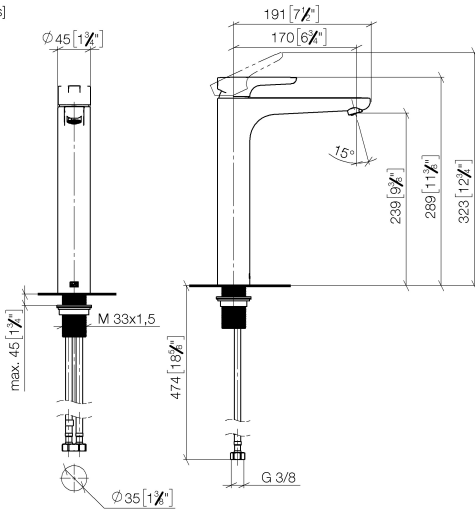

DORNBRACT YAMOU Mitigeur monocommande de lavabo avec pied surélevé sans garniture d'écoulement - Soft Black

33 537 831

- saillie 180 mm
- bec déverseur fixe
- jet circulaire enrichi en air
- hauteur de robinetterie 288 mm
- hauteur jusqu'au mousseur 239 mm
- diamètre de percement 35 mm
- 2x flexible de pression M 8 x 1 vissé, étanchéité contrôlée
- débit maxi. 6,8 l/min

	Soft Black	33 537 831-69
	Chrome	33 537 831-00

DORNBACHT YAMOU Mitigeur monocommande de lavabo avec pied surélevé sans garniture d'écoulement - Soft Black

33 537 831
mm [inches]

Diagramme de débit

Codes & Standards

DIN 4109

ISO 3822

Scottish Water
Byelaws

UK Water Supply
Regulations

Ü-Zeichen

XP P 41-280

DORNBACHT YAMOU Mitigeur monocommande de lavabo avec pied surélevé sans garniture d'écoulement - Soft Black

33 537 831

Certificats

WRAS_240104

ACS_23 ACC NY

AbP_10

DORNBRACTH YAMOU Mitigeur monocommande de lavabo avec pied surélevé sans garniture d'écoulement - Soft Black

33 537 831

Version du produit de 1/1/2023

Les pièces pour les autres finitions peuvent être trouvées ici : [Chrome](#)