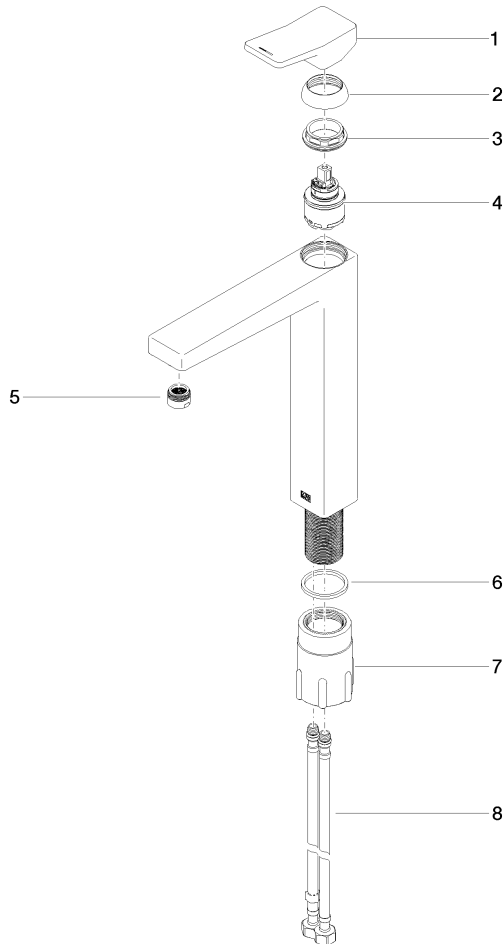

DORNBACHT YARRE Mitigeur monocommande de lavabo avec pied surélevé sans garniture d'écoulement - Chrome

33 537 832

Version du produit de 1/1/2023

Les pièces pour les autres finitions peuvent être trouvées ici : [Soft Black](#)