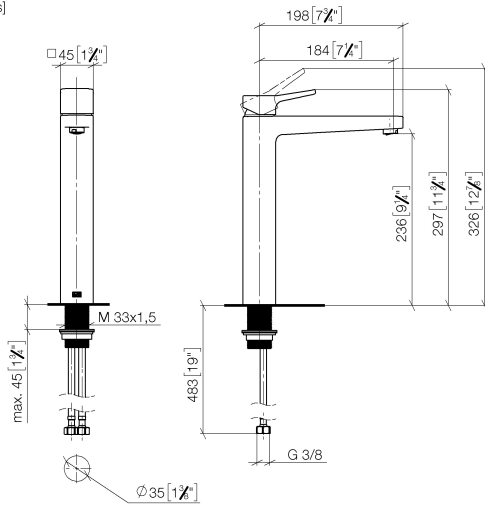

## DORNBACHT YARRE Mitigeur monocommande de lavabo avec pied surélevé sans garniture d'écoulement - Chrome

---

33 537 832

- saillie 180 mm
- bec déverseur fixe
- jet circulaire enrichi en air
- hauteur de robinetterie 297 mm
- hauteur jusqu'au mousseur 236 mm
- diamètre de percement 35 mm
- 2x flexible de pression M 8 x 1 vissé, étanchéité contrôlée
- débit maxi. 6,8 l/min

## DORNBACHT YARRE Mitigeur monocommande de lavabo avec pied surélevé sans garniture d'écoulement - Chrome

33 537 832  
mm [inches]

### Diagramme de débit

---

33 537 832

**Liste des pièces de rechange**

**Version du produit de 1/1/2023**

N°	Article Numéro	Désignation	Fréquence de montage	Délai de livraison
	90 20 83 004 00-00	poignée	8	2