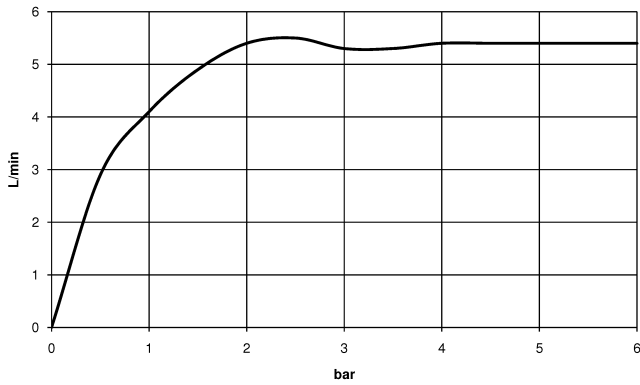

## DORNBACHT YARRE Mitigeur monocommande de lavabo avec pied surélevé sans garniture d'écoulement - Chrome

---

33 537 832

- saillie 180 mm
- bec déverseur fixe
- jet circulaire enrichi en air
- hauteur de robinetterie 297 mm
- hauteur jusqu'au mousseur 236 mm
- diamètre de percement 35 mm
- 2x flexible de pression M 8 x 1 vissé, étanchéité contrôlée
- débit maxi. 6,8 l/min

## DORNBACHT YARRE Mitigeur monocommande de lavabo avec pied surélevé sans garniture d'écoulement - Chrome

33 537 832  
mm [inches]

### Diagramme de débit