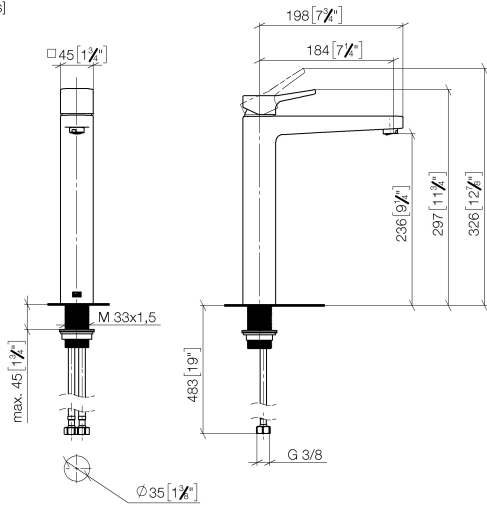

DORNBACHT YARRE Mitigeur monocommande de lavabo avec pied surélevé sans garniture d'écoulement - Soft Black

33 537 832

- saillie 180 mm
- bec déverseur fixe
- jet circulaire enrichi en air
- hauteur de robinetterie 297 mm
- hauteur jusqu'au mousseur 236 mm
- diamètre de percement 35 mm
- 2x flexible de pression M 8 x 1 vissé, étanchéité contrôlée
- débit maxi. 6,8 l/min

	Soft Black	33 537 832-69
	Chrome	33 537 832-00

DORNBRAUCHT YARRE Mitigeur monocommande de lavabo avec pied surélevé sans garniture d'écoulement - Soft Black

33 537 832
mm [inches]

Diagramme de débit

Codes & Standards

DIN 4109

ISO 3822

Scottish Water
Byelaws

UK Water Supply
Regulations

Ü-Zeichen

XP P 41-280

DORNBACHT YARRE Mitigeur monocommande de lavabo avec pied surélevé sans garniture d'écoulement - Soft Black

33 537 832

DORNBACHT YARRE Mitigeur monocommande de lavabo avec pied surélevé sans garniture d'écoulement - Soft Black

33 537 832

Liste des pièces de rechange

Version du produit de 1/1/2023

N°	Article Numéro	Désignation	Fréquence de montage	Délai de livraison
	90 20 83 004 00-69	poignée	8	2