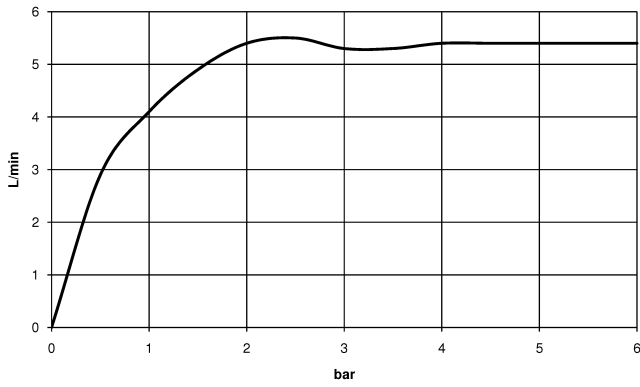

DORNBACHT YARRE Mitigeur monocommande de lavabo avec pied surélevé sans garniture d'écoulement - Soft Black

33 537 832

- saillie 180 mm
- bec déverseur fixe
- jet circulaire enrichi en air
- hauteur de robinetterie 297 mm
- hauteur jusqu'au mousseur 236 mm
- diamètre de percement 35 mm
- 2x flexible de pression M 8 x 1 vissé, étanchéité contrôlée
- débit maxi. 6,8 l/min

	Soft Black	33 537 832-69
	Chrome	33 537 832-00

DORNBRAUCHT YARRE Mitigeur monocommande de lavabo avec pied surélevé sans garniture d'écoulement - Soft Black

33 537 832
mm [inches]

Diagramme de débit

Codes & Standards

DIN 4109

ISO 3822

Scottish Water
Byelaws

UK Water Supply
Regulations

Ü-Zeichen

XP P 41-280

DORNBACHT YARRE Mitigeur monocommande de lavabo avec pied surélevé sans garniture d'écoulement - Soft Black

33 537 832