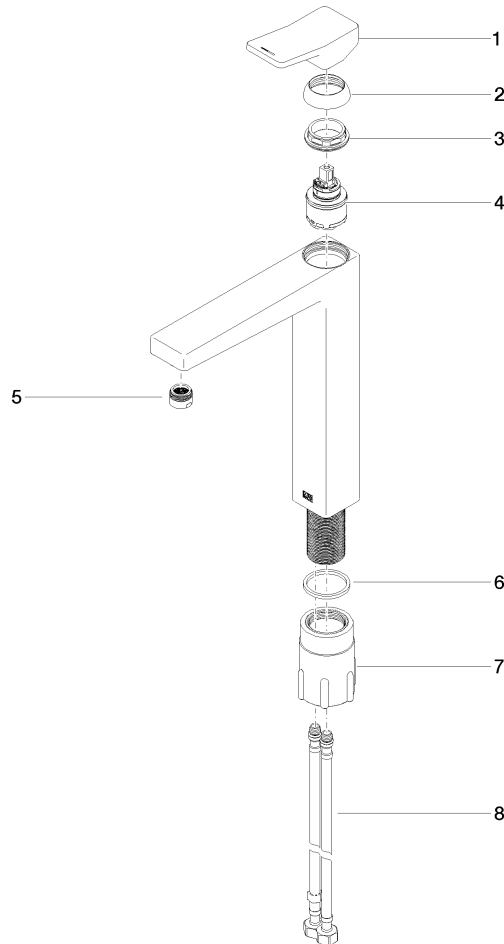

DORNBACHT YARRE Mitigeur monocommande de lavabo avec pied surélevé sans garniture d'écoulement - Soft Black

33 537 832

- saillie 180 mm
- bec déverseur fixe
- jet circulaire enrichi en air
- hauteur de robinetterie 297 mm
- hauteur jusqu'au mousseur 236 mm
- diamètre de percement 35 mm
- 2x flexible de pression M 8 x 1 vissé, étanchéité contrôlée
- débit maxi. 6,8 l/min

Certificats

AbP_10

WRAS_240104

ACS_23 ACC NY

DORNBACHT YARRE Mitigeur monocommande de lavabo avec pied surélevé sans garniture d'écoulement - Soft Black

33 537 832

Version du produit de 1/1/2023

Les pièces pour les autres finitions peuvent être trouvées ici : [Chrome](#)

DORNBACHT YARRE Mitigeur monocommande de lavabo avec pied surélevé sans garniture d'écoulement - Soft Black

33 537 832

Liste des pièces de rechange

Version du produit de 1/1/2023

N°	Article Numéro	Désignation	Fréquence de montage	Délai de livraison
	90 20 83 004 00-69	poignée	8	2