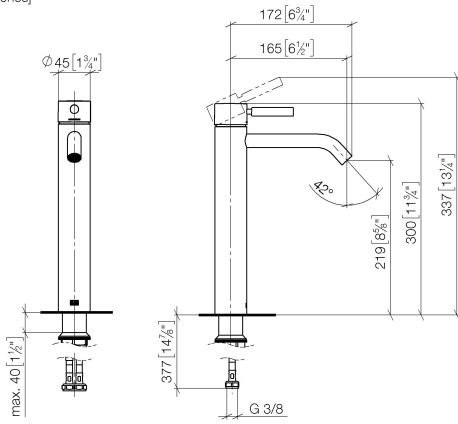

META Mitigeur monocommande de lavabo avec pied surélevé sans garniture d'écoulement - Chrome

META

33 539 660

- saillie 165 mm
- bec déverseur fixe
- jet circulaire enrichi en air
- hauteur de robinetterie 300 mm
- hauteur jusqu'au mousseur 219 mm
- diamètre de percement 35 mm
- 2x flexible de pression M 8 x 1 vissé, étanchéité contrôlée
- débit maxi. 5,7 l/min
- sans plomb
- Ce produit contribue au respect des exigences des systèmes d'évaluation des bâtiments écologiques, par exemple LEED®, BREEAM®, DGNB

Pour installation avec vasque posée sur plan

Changement de produit au 1.4.2023: hauteur de robinetterie 300 mm, hauteur jusqu'au mousseur 219 mm

	Chrome	33 539 660-00
	Platine brossé	33 539 660-06
	Dark Chrome	33 539 660-19
	Or clair	33 539 660-26
	Or clair brossé	33 539 660-27
	Noir mat	33 539 660-33
	Bronze brossé	33 539 660-42
	Champagne brossé (Or 22cts)	33 539 660-46
	Champagne (Or 22cts)	33 539 660-47
	Chrome brossé	33 539 660-93
	Dark Platinum brossé	33 539 660-99

33 539 660
mm [inches]

$\varnothing 35 [1 \frac{3}{8}]$

Diagramme de débit

Certificats

LGA_29690.

DVGW_DW-
6506DN0128.

WRAS_2003058.

33 539 660

Liste des pièces de rechange

N°	Article Numéro	Désignation	Fréquence de montage	Délai de livraison
1	90 20 66 002 00-00	poignée	1	10
2	09 28 30 041-00	hotte	1	10
3	09 14 10 091 90	joint	1	2
4	09 24 04 266 90	écrou	1	2
5	90 15 05 042 00 90	cartouche	1	2
6	90 11 06 208 00-00	bec déverseur	1	10
7	04 23 10 044 07 90	set de fixation	1	2
8	04 30 04 101 00 90	flexible	2	2