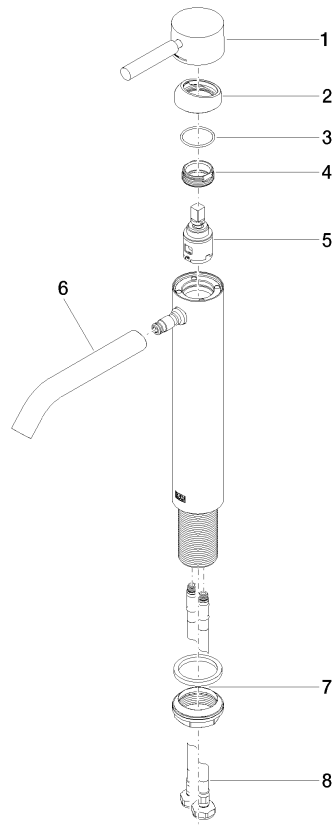

META Mitigeur monocommande de lavabo avec pied surélevé sans garniture d'écoulement - Chrome

META

33 539 660

- saillie 165 mm
- bec déverseur fixe
- jet circulaire enrichi en air
- hauteur de robinetterie 300 mm
- hauteur jusqu'au mousseur 219 mm
- diamètre de percement 35 mm
- 2x flexible de pression M 8 x 1 vissé, étanchéité contrôlée
- débit maxi. 5,7 l/min
- sans plomb
- Ce produit contribue au respect des exigences des systèmes d'évaluation des bâtiments écologiques, par exemple LEED®, BREEAM®, DGNB

Pour installation avec vasque posée sur plan

Changement de produit au 1.4.2023: hauteur de robinetterie 300 mm, hauteur jusqu'au mousseur 219 mm

	Chrome	33 539 660-00
	Platine brossé	33 539 660-06
	Dark Chrome	33 539 660-19
	Or clair	33 539 660-26
	Or clair brossé	33 539 660-27
	Noir mat	33 539 660-33
	Bronze brossé	33 539 660-42
	Champagne brossé (Or 22cts)	33 539 660-46
	Champagne (Or 22cts)	33 539 660-47
	Chrome brossé	33 539 660-93
	Dark Platinum brossé	33 539 660-99

33 539 660
mm [inches]

$\varnothing 35 [1 \frac{3}{8}]$

Diagramme de débit

Certificats

LGA_29690.

DVGW_DW-
6506DN0128.

WRAS_2003058.

33 539 660

Liste des pièces de rechange

N°	Article Numéro	Désignation	Fréquence de montage	Délai de livraison
1	90 20 66 002 00-00	poignée	1	10
2	09 28 30 041-00	hotte	1	10
3	09 14 10 091 90	joint	1	2
4	09 24 04 266 90	écrou	1	2
5	90 15 05 042 00 90	cartouche	1	2
6	90 11 06 208 00-00	bec déverseur	1	10
7	04 23 10 044 07 90	set de fixation	1	2
8	04 30 04 101 00 90	flexible	2	2