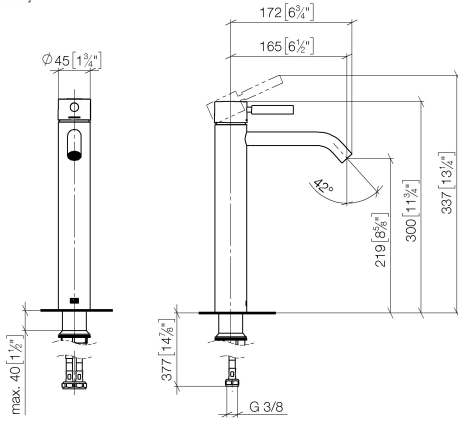

**META Mitigeur monocommande de lavabo avec pied surélevé sans garniture d'écoulement - Or clair**

META

33 539 660 Version du produit de 1/23/2020

- saillie 165 mm
- bec déverseur fixe
- jet circulaire enrichi en air
- hauteur de robinetterie 300 mm
- hauteur jusqu'au mousseur 219 mm
- diamètre de percement 35 mm
- 2x flexible de pression M 8 x 1 vissé, étanchéité contrôlée
- débit maxi. 5,7 l/min
- sans plomb
- Ce produit contribue au respect des exigences des systèmes d'évaluation des bâtiments écologiques, par exemple LEED®, BREEAM®, DGNB

Pour installation avec vasque posée sur plan

Changement de produit au 1.4.2023: hauteur de robinetterie 300 mm, hauteur jusqu'au mousseur 219 mm

	Or clair	33 539 660-26
	Chrome	33 539 660-00
	Platine brossé	33 539 660-06
	Dark Chrome	33 539 660-19
	Or clair brossé	33 539 660-27
	Noir mat	33 539 660-33
	Bronze brossé	33 539 660-42
	Champagne brossé (Or 22cts)	33 539 660-46
	Champagne (Or 22cts)	33 539 660-47
	Chrome brossé	33 539 660-93
	Dark Platinum brossé	33 539 660-99

33 539 660 Version du produit de 1/23/2020  
mm [inches]

**Diagramme de débit**

**Codes & Standards**

DIN 4109

ISO 3822

Ü-Zeichen

**META Mitigeur monocommande de lavabo avec pied surélevé sans garniture  
d'écoulement - Or clair**

### Liste des pièces de rechange

N°	Article Numéro	Désignation	Fréquence de montage	Délai de livraison
1	90 20 66 002 00-26	poignée	1	30
2	09 28 30 041-26	hotte	1	60
3	09 14 10 091 90	joint	1	2
4	09 24 04 266 90	écrou	1	2
5	90 15 05 044 00 90	cartouche	1	2
6	90 11 06 208 00-26	bec déverseur	1	30
7	04 23 10 044 07 90	set de fixation	1	2
8	04 30 04 101 00 90	flexible	2	2