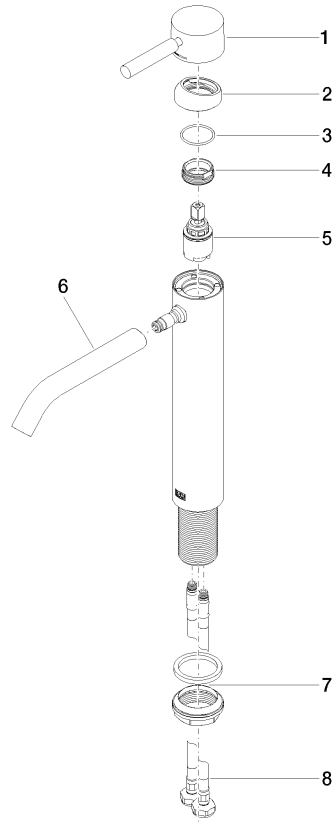

**META Mitigeur monocommande de lavabo avec pied surélevé sans garniture d'écoulement - Or clair**

META

33 539 660 Version du produit de 1/23/2020

- saillie 165 mm
- bec déverseur fixe
- jet circulaire enrichi en air
- hauteur de robinetterie 300 mm
- hauteur jusqu'au mousseur 219 mm
- diamètre de percement 35 mm
- 2x flexible de pression M 8 x 1 vissé, étanchéité contrôlée
- débit maxi. 5,7 l/min
- sans plomb
- Ce produit contribue au respect des exigences des systèmes d'évaluation des bâtiments écologiques, par exemple LEED®, BREEAM®, DGNB

Pour installation avec vasque posée sur plan

Changement de produit au 1.4.2023: hauteur de robinetterie 300 mm, hauteur jusqu'au mousseur 219 mm

	Or clair	33 539 660-26
	Chrome	33 539 660-00
	Platine brossé	33 539 660-06
	Dark Chrome	33 539 660-19
	Or clair brossé	33 539 660-27
	Noir mat	33 539 660-33
	Bronze brossé	33 539 660-42
	Champagne brossé (Or 22cts)	33 539 660-46
	Champagne (Or 22cts)	33 539 660-47
	Chrome brossé	33 539 660-93
	Dark Platinum brossé	33 539 660-99

33 539 660 Version du produit de 1/23/2020  
mm [inches]

**Diagramme de débit**

**Codes & Standards**

DIN 4109

ISO 3822

Ü-Zeichen

**META Mitigeur monocommande de lavabo avec pied surélevé sans garniture  
d'écoulement - Or clair**

### Liste des pièces de rechange

N°	Article Numéro	Désignation	Fréquence de montage	Délai de livraison
1	90 20 66 002 00-26	poignée	1	30
2	09 28 30 041-26	hotte	1	60
3	09 14 10 091 90	joint	1	2
4	09 24 04 266 90	écrou	1	2
5	90 15 05 044 00 90	cartouche	1	2
6	90 11 06 208 00-26	bec déverseur	1	30
7	04 23 10 044 07 90	set de fixation	1	2
8	04 30 04 101 00 90	flexible	2	2