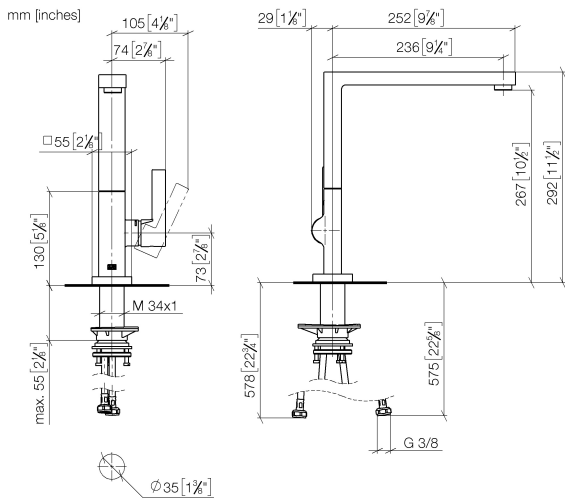

33 800 680

Diagramme de débit

Codes & Standards

DIN 4109

ISO 3822

Ü-Zeichen