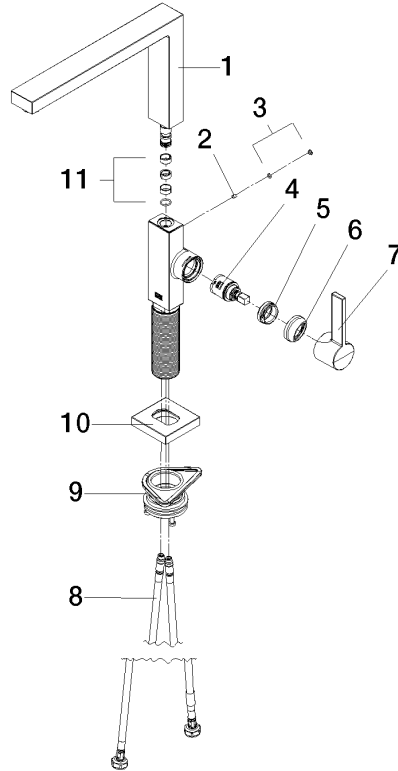

33 800 680

Version du produit de 3/1/2023

Les pièces pour les
autres finitions
peuvent être
trouvées ici : Chrome