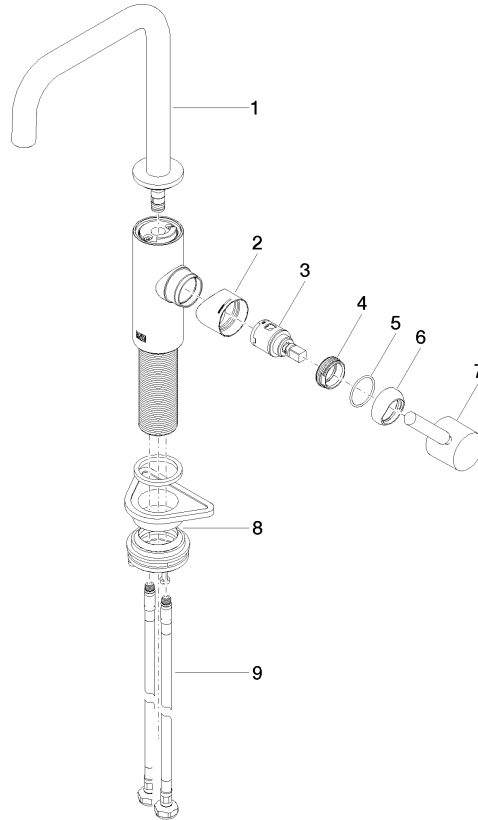

**META SQUARE BAR TAP Mitigeur monocommande - Champagne brossé (Or 22cts)** META SQUARE

33 805 861

- saillie 166 mm
- bec pivotant 360°
- en option, possibilité de limiter le pivotement avec un set de limitation de pivotement 12 820 970 90
- jet enrichi en air
- débit d'eau maxi. 8 l/min avec une pression d'écoulement de 3 bars
- sans plomb
- Ce produit contribue au respect des exigences des systèmes d'évaluation des bâtiments écologiques, par exemple LEED®, BREEAM®, DGNB

**Diagramme de débit**

**Codes & Standards**

DIN 4109

ISO 3822

Scottish Water  
Byelaws

UK Water Supply  
Regulations

**Ü-Zeichen**

META SQUARE BAR TAP Mitigeur monocommande - Champagne brossé (Or 22cts) META SQUARE

---

33 805 861  
Certificats

---

LGA\_38 WRAS\_240102

META SQUARE BAR TAP Mitigeur monocommande - Champagne brossé (Or 22cts) META SQUARE

33 805 861

META SQUARE BAR TAP Mitigeur monocommande - Champagne brossé (Or META SQUARE 22cts)