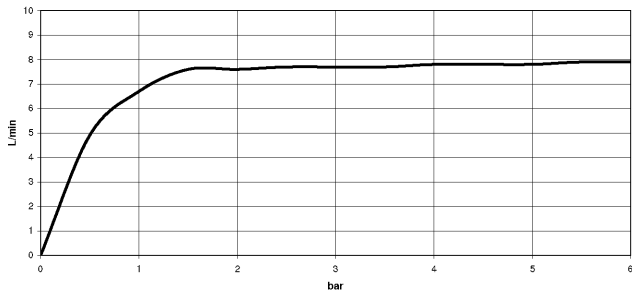

Diagramme de débit

Codes & Standards

DIN 4109

ISO 3822

Scottish Water
Byelaws

UK Water Supply
Regulations

Ü-Zeichen