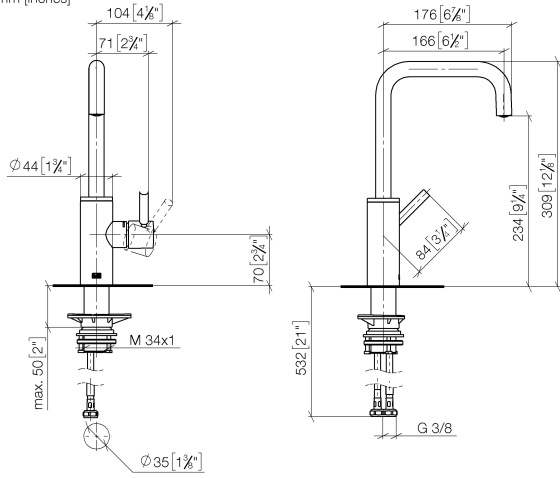

**META SQUARE BAR TAP Mitigeur monocommande - Champagne brossé (Or 22cts)** META SQUARE

33 805 861

- saillie 166 mm
- bec pivotant 360°
- en option, possibilité de limiter le pivotement avec un set de limitation de pivotement 12 820 970 90
- jet enrichi en air
- débit d'eau maxi. 8 l/min avec une pression d'écoulement de 3 bars
- sans plomb
- Ce produit contribue au respect des exigences des systèmes d'évaluation des bâtiments écologiques, par exemple LEED®, BREEAM®, DGNB

**Commande de vidage individuelle manuelle Commande manuelle - Champagne brossé (Or 22cts)** 10 712 970-46

**META SQUARE BAR TAP Mitigeur monocommande - Champagne brossé (Or 22cts)** META SQUARE

33 805 861  
mm [inches]

**Diagramme de débit**

**Codes & Standards**

DIN 4109

ISO 3822

Scottish Water  
Byelaws

UK Water Supply  
Regulations

**Ü-Zeichen**

META SQUARE BAR TAP Mitigeur monocommande - Champagne brossé (Or 22cts) META SQUARE