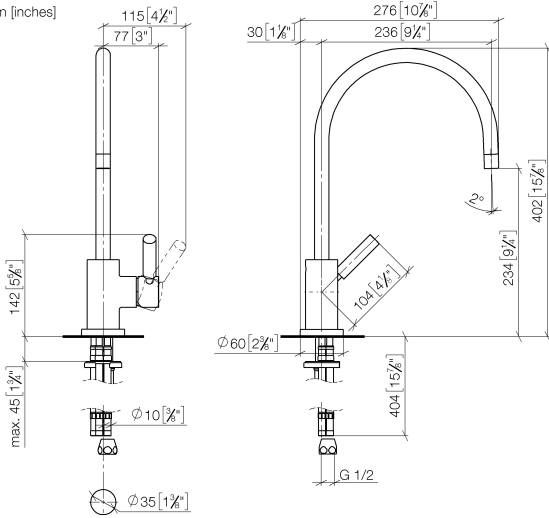

TARA Mitigeur monocommande Pour douchette extractible/pendulaire - Chrome

33 826 888

- saillie 235 mm
- bec pivotant 360°
- jet enrichi en air
- hauteur de robinetterie 400 mm
- hauteur jusqu'au mousseur 230 mm
- diamètre de percement mitigeur monocommande 35 mm
- débit d'eau maxi. 7 l/min avec une pression d'écoulement de 3 bars
- sans plomb
- Ce produit contribue au respect des exigences des systèmes d'évaluation des bâtiments écologiques, par exemple LEED®, BREEAM®, DGNB

33 826 888

mm [inches]

Diagramme de débit

Codes & Standards

DIN 4109

EN 817

ISO 3822

Scottish Water
Byelaws