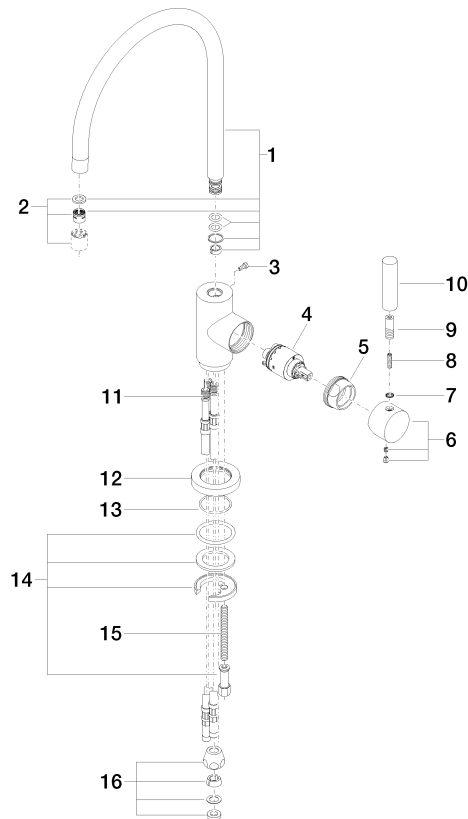

TARA Mitigeur monocommande Pour douchette extractible/pendulaire - Chrome

33 826 888

- saillie 235 mm
- bec pivotant 360°
- jet enrichi en air
- hauteur de robinetterie 400 mm
- hauteur jusqu'au mousseur 230 mm
- diamètre de percement mitigeur monocommande 35 mm
- débit d'eau maxi. 7 l/min avec une pression d'écoulement de 3 bars
- sans plomb
- Ce produit contribue au respect des exigences des systèmes d'évaluation des bâtiments écologiques, par exemple LEED®, BREEAM®, DGNB

33 826 888

mm [inches]

Diagramme de débit

Codes & Standards

DIN 4109

EN 817

ISO 3822

Scottish Water
Byelaws

LGA_18

TARA Mitigeur monocommande Pour douchette extractible/pendulaire - Chrome

33 826 888

Version du produit jusqu'à 5/31/2010

Version du produit de 5/31/2010 à 3/10/2021

Version du produit de 3/10/2021 à 9/7/2021

Version du produit de 9/1/2021

TARA Mitigeur monocommande Pour douchette extractible/pendulaire - Chrome

33 826 888

Liste des pièces de rechange

Version du produit jusqu'à 5/31/2010

Version du produit de 5/31/2010 à 3/10/2021