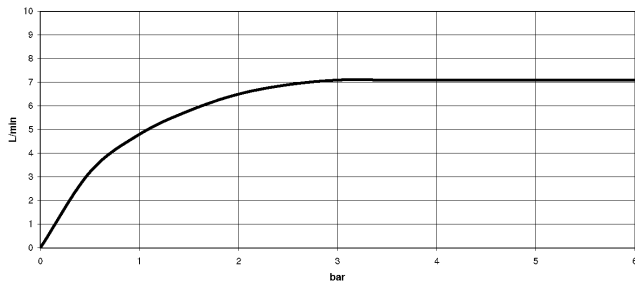

33 826 888

mm [inches]

Diagramme de débit

Codes & Standards

DIN 4109

EN 817

ISO 3822

Scottish Water
Byelaws