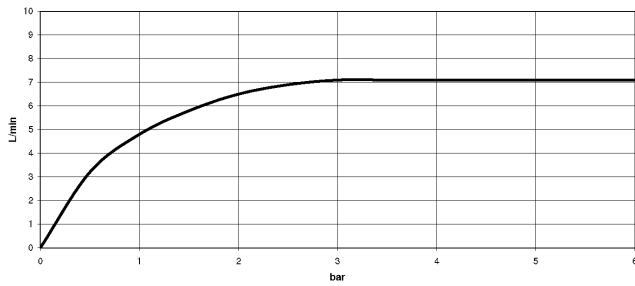

Diagramme de débit

Codes & Standards

DIN 4109	EN 817	ISO 3822	Scottish Water Byelaws
UK Water Supply Regulations	Ü-Zeichen	VA-Zeichen