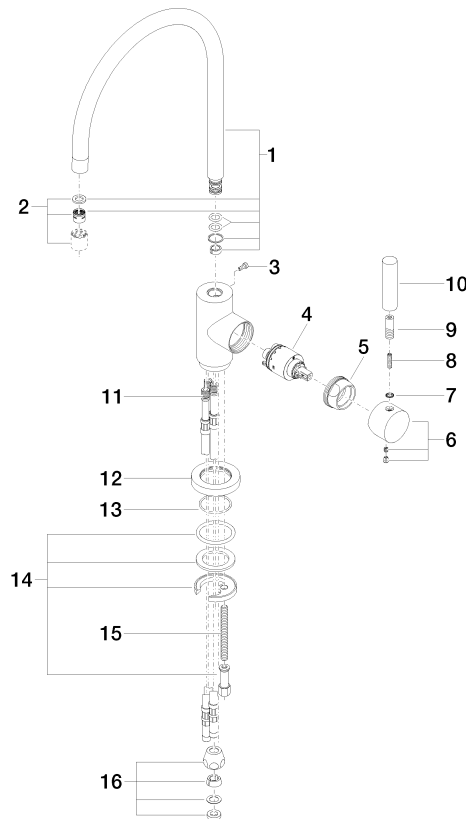

TARA Mitigeur monocommande Pour douchette extractible/pendulaire - Platine

33 826 888

Version du produit jusqu'à 5/31/2010

Version du produit de 5/31/2010 à 3/10/2021

Version du produit de 3/10/2021 à 9/7/2021

Version du produit de 9/1/2021

Les pièces pour les
autres finitions
peuvent être
trouvées ici : Chrome