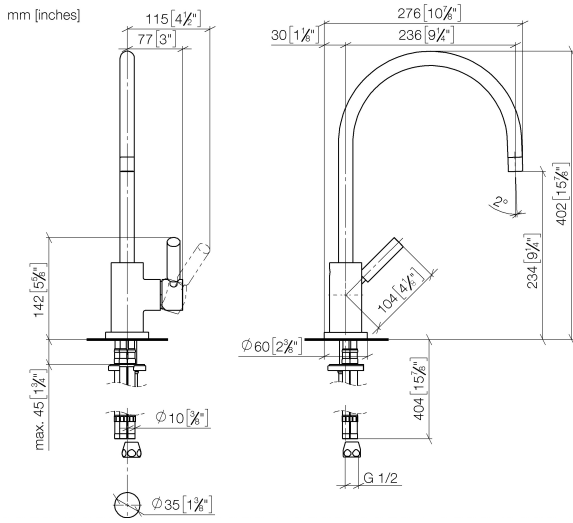

TARA Mitigeur monocommande Pour douchette extractible/pendulaire - Platine

33 826 888