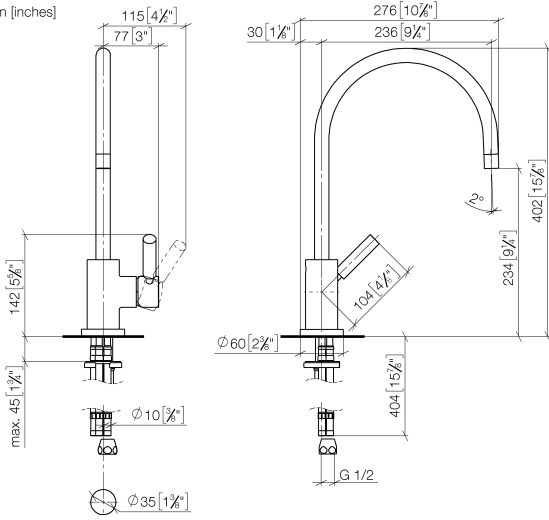

TARA Mitigeur monocommande Pour douchette extractible/pendulaire - Laiton brossé (Or 23cts)

33 826 888

- saillie 235 mm
- bec pivotant 360°
- jet enrichi en air
- hauteur de robinetterie 400 mm
- hauteur jusqu'au mousseur 230 mm
- diamètre de percement mitigeur monocommande 35 mm
- débit d'eau maxi. 7 l/min avec une pression d'écoulement de 3 bars
- sans plomb
- Ce produit contribue au respect des exigences des systèmes d'évaluation des bâtiments écologiques, par exemple LEED®, BREEAM®, DGNB

Accessoires recommandés

Douchette extractible - Laiton brossé (Or 23cts)

27 721 970-28

TARA Mitigeur monocommande Pour douchette extractible/pendulaire - Laiton brossé (Or 23cts)

33 826 888
mm [inches]

Diagramme de débit