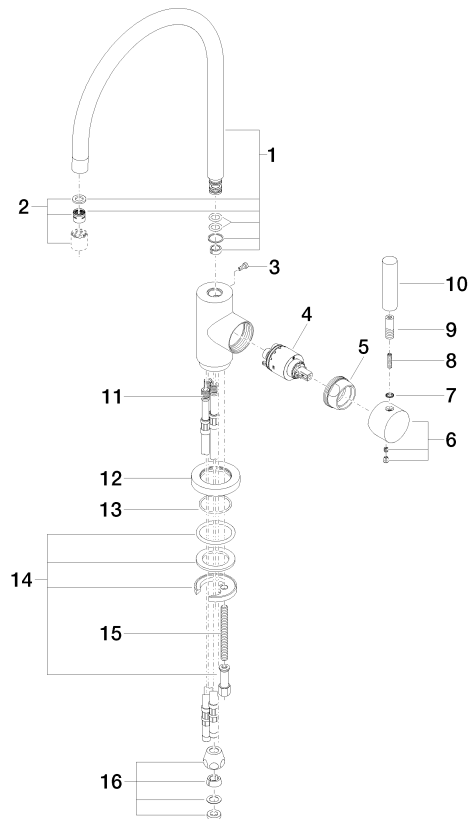

TARA Mitigeur monocommande Pour douchette extractible/pendulaire - Laiton brossé (Or 23cts)

33 826 888

- saillie 235 mm
- bec pivotant 360°
- jet enrichi en air
- hauteur de robinetterie 400 mm
- hauteur jusqu'au mousseur 230 mm
- diamètre de percement mitigeur monocommande 35 mm
- débit d'eau maxi. 7 l/min avec une pression d'écoulement de 3 bars
- sans plomb
- Ce produit contribue au respect des exigences des systèmes d'évaluation des bâtiments écologiques, par exemple LEED®, BREEAM®, DGNB

33 826 888

Version du produit jusqu'à 5/31/2010

Version du produit de 5/31/2010 à 3/10/2021

Version du produit de 3/10/2021 à 9/7/2021

Version du produit de 9/1/2021

Les pièces pour les autres finitions peuvent être trouvées ici : [Chrome](#)

TARA Mitigeur monocommande Pour douchette extractible/pendulaire - Laiton brossé (Or 23cts)

33 826 888

Liste des pièces de rechange

Version du produit jusqu'à 5/31/2010

Version du produit de 5/31/2010 à 3/10/2021

Version du produit de 3/10/2021 à 9/7/2021

Version du produit de 9/1/2021

N°	Article Numéro	Désignation	Fréquence de montage	Délai de livraison
	90 28 22 049 00-28	bec déverseur	18	-

La pièce de rechange ne peut plus être commandée, veuillez commander l'article de remplacement