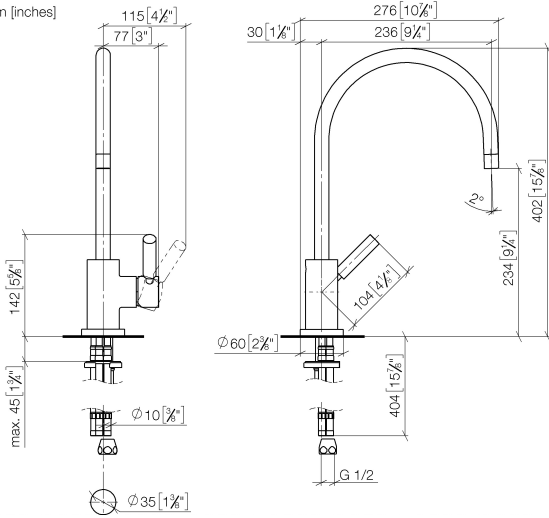

## TARA Mitigeur monocommande Pour douchette extractible/pendulaire - Dark Platinum brossé

33 826 888

- saillie 235 mm
- bec pivotant 360°
- jet enrichi en air
- hauteur de robinetterie 400 mm
- hauteur jusqu'au mousseur 230 mm
- diamètre de percement mitigeur monocommande 35 mm
- débit d'eau maxi. 7 l/min avec une pression d'écoulement de 3 bars
- sans plomb
- Ce produit contribue au respect des exigences des systèmes d'évaluation des bâtiments écologiques, par exemple LEED®, BREEAM®, DGNB

## TARA Mitigeur monocommande Pour douchette extractible/pendulaire - Dark Platinum brossé

33 826 888

mm [inches]

### Diagramme de débit