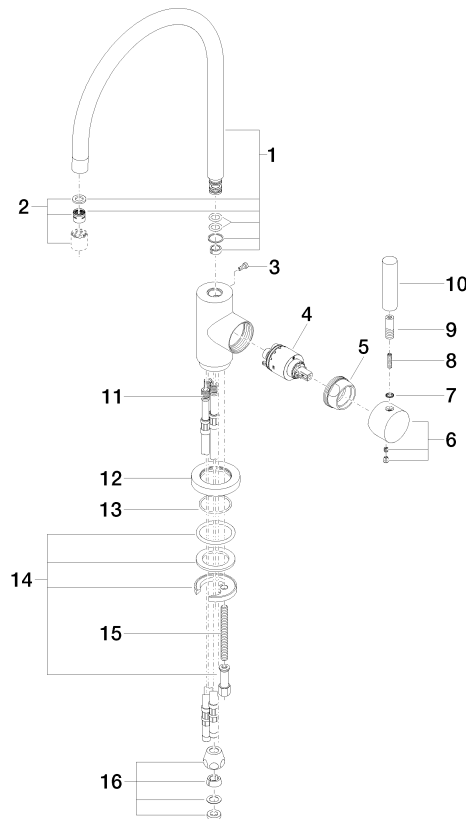

## TARA Mitigeur monocommande Pour douchette extractible/pendulaire - Dark Platinum brossé

33 826 888

- saillie 235 mm
- bec pivotant 360°
- jet enrichi en air
- hauteur de robinetterie 400 mm
- hauteur jusqu'au mousseur 230 mm
- diamètre de percement mitigeur monocommande 35 mm
- débit d'eau maxi. 7 l/min avec une pression d'écoulement de 3 bars
- sans plomb
- Ce produit contribue au respect des exigences des systèmes d'évaluation des bâtiments écologiques, par exemple LEED®, BREEAM®, DGNB

## TARA Mitigeur monocommande Pour douchette extractible/pendulaire - Dark Platinum brossé

33 826 888

Version du produit jusqu'à 5/31/2010

Version du produit de 5/31/2010 à 3/10/2021

Version du produit de 3/10/2021 à 9/7/2021

### Version du produit de 9/1/2021

Les pièces pour les autres finitions peuvent être trouvées ici : [Chrome](#)

### Version du produit de 9/1/2021

N°	Article Numéro	Désignation	Fréquence de montage	Délai de livraison
	90 28 22 049 00-99	bec déverseur	18	-

La pièce de rechange ne peut plus être commandée, veuillez commander l'article de remplacement