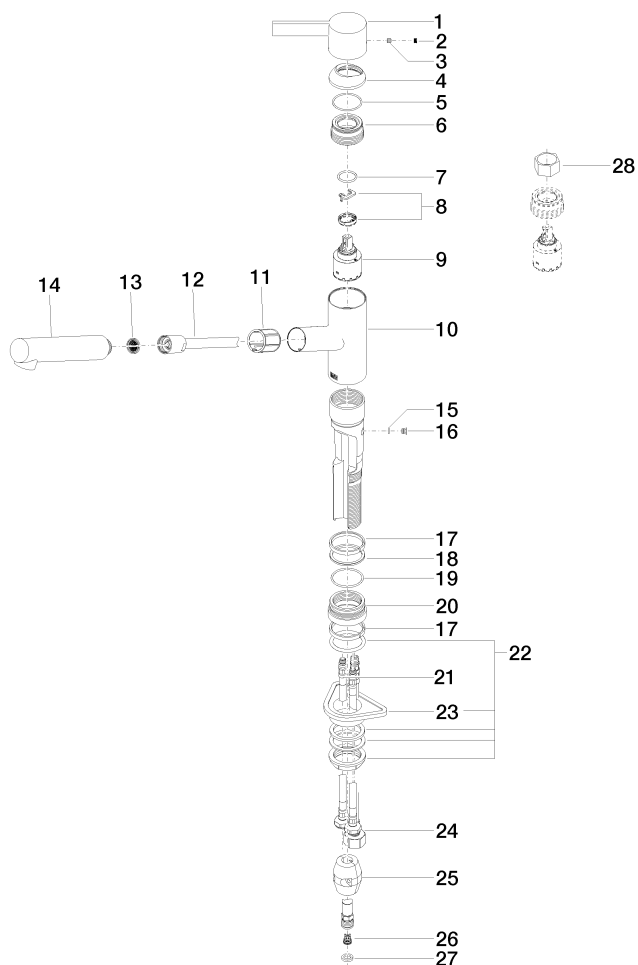

33 840 760

- saillie 220 mm
- bec pivotant 130°
- jet enrichi en air
- hauteur de robinetterie 167 mm
- hauteur jusqu'au mousseur 145 mm
- diamètre de percement 35 mm
- flexible de douchette tressé 1500 mm
- débit d'eau maxi. 8 l/min avec une pression d'écoulement de 3 bars
- sans plomb
- Ce produit contribue au respect des exigences des systèmes d'évaluation des bâtiments écologiques, par exemple LEED®, BREEAM®, DGNB

Accessoires recommandés

Commande de vidage individuelle 10 712 970-08
manuelle Commande manuelle -
Platine

Accessoires recommandés

Distributeur sans rosace - Platine 82 424 970-08

33 840 760

Diagramme de débit

Certificats

ETA_20612.

GDV_0400282.

LGA_19871.

Belgaqua_22_277_2
7_3.

33 840 760

Les pièces pour les
autres finitions
peuvent être
trouvées ici : Chrome

33 840 760

Liste des pièces de rechange

N°	Article Numéro	Désignation	Fréquence de montage	Délai de livraison
1	09 20 76 001-08	poignée	1	40
2	90 31 20 109 00 90	bonde de fond	1	2
3	90 31 11 030 00 90	tige	1	2
4	09 28 30 012-08	hotte	1	40
5	09 14 10 102 90	joint	1	2
6	09 24 04 270 90	écrou	1	2
7	09 14 10 031 90	joint	1	2
8	90 28 10 148 00 90	accessoires	1	2
9	90 15 05 064 00 90	cartouche	1	2
10	09 19 76 001-08	douille	1	40
11	09 18 40 099 90	douille	1	2
12	90 30 02 062 00-08	flexible	1	40
13	09 23 01 039 90	tamis	1	2
14	04 12 11 106 00-08	douche	1	40
15	09 14 10 001 90	joint	1	2
16	09 30 30 113 20 90	vis	1	2
17	09 14 15 029 90	anneau	2	2
18	09 28 10 144 90	anneau	1	2
19	09 14 10 034 90	joint	1	2
20	09 27 76 001-08	rosace	1	40
21	04 30 04 100 00 90	flexible	2	2
22	04 23 10 044 02 90	set de fixation	1	2
23	09 18 40 090 90	douille	1	2
24	04 30 04 029 00 90	flexible	1	2
25	04 21 50 005 00 90	accessoires	1	2
26	09 23 01 131 90	anti-retour	1	2
27	90 14 20 019 00 90	joint	1	2
28	90 30 09 031 00 90	clé à écrou	1	2