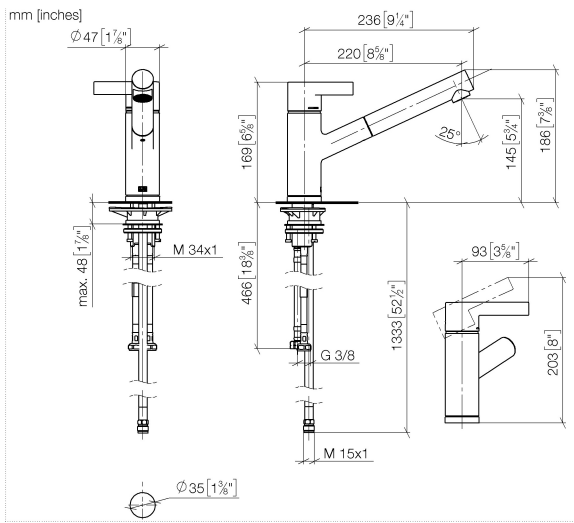

33 840 760

Diagramme de débit

Certificats

GDV_0400282.

LGA_19871.

Belgaqua_22_277_2
7_3.