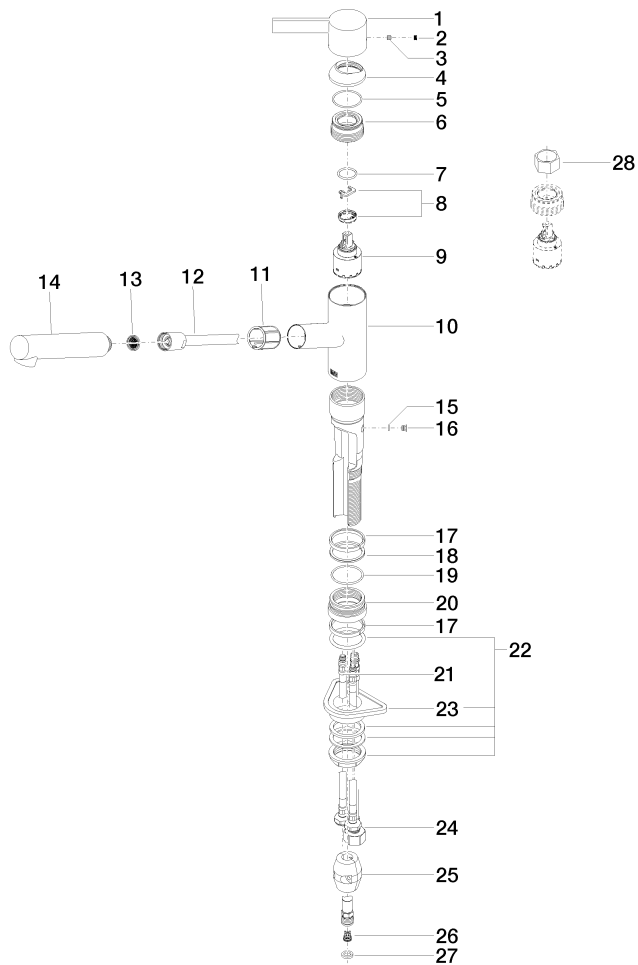

33 840 760

- saillie 220 mm
- bec pivotant 130°
- jet enrichi en air
- hauteur de robinetterie 167 mm
- hauteur jusqu'au mousseur 145 mm
- diamètre de percement 35 mm
- flexible de douchette tressé 1500 mm
- débit d'eau maxi. 8 l/min avec une pression d'écoulement de 3 bars
- sans plomb
- Ce produit contribue au respect des exigences des systèmes d'évaluation des bâtiments écologiques, par exemple LEED®, BREEAM®, DGNB

33 840 760

**Diagramme de débit**

**Certificats**

ETA\_20612.

GDV\_0400282.

LGA\_19871.

Belgaqua\_22\_277\_2  
7\_3.

33 840 760

Les pièces pour les autres finitions peuvent être trouvées ici : [Chrome](#)

33 840 760

**Liste des pièces de rechange**

N°	Article Numéro	Désignation	Fréquence de montage	Délai de livraison
1	09 20 76 001-28	poignée	1	20
2	90 31 20 109 00 90	bonde de fond	1	2
3	90 31 11 030 00 90	tige	1	2
4	09 28 30 012-28	hotte	1	20
5	09 14 10 102 90	joint	1	2
6	09 24 04 270 90	écrou	1	2
7	09 14 10 031 90	joint	1	2
8	90 28 10 148 00 90	accessoires	1	2
9	90 15 05 064 00 90	cartouche	1	2
10	09 19 76 001-28	douille	1	20
11	09 18 40 099 90	douille	1	2
12	90 30 02 062 00-28	flexible	1	20
13	09 23 01 039 90	tamis	1	2
14	04 12 11 106 00-28	douche	1	20
15	09 14 10 001 90	joint	1	2
16	09 30 30 113 20 90	vis	1	2
17	09 14 15 029 90	anneau	2	2
18	09 28 10 144 90	anneau	1	2
19	09 14 10 034 90	joint	1	2
20	09 27 76 001-28	rosace	1	20
21	04 30 04 100 00 90	flexible	2	2
22	04 23 10 044 02 90	set de fixation	1	2
23	09 18 40 090 90	douille	1	2
24	04 30 04 029 00 90	flexible	1	2
25	04 21 50 005 00 90	accessoires	1	2
26	09 23 01 131 90	anti-retour	1	2
27	90 14 20 019 00 90	joint	1	2
28	90 30 09 031 00 90	clé à écrou	1	2