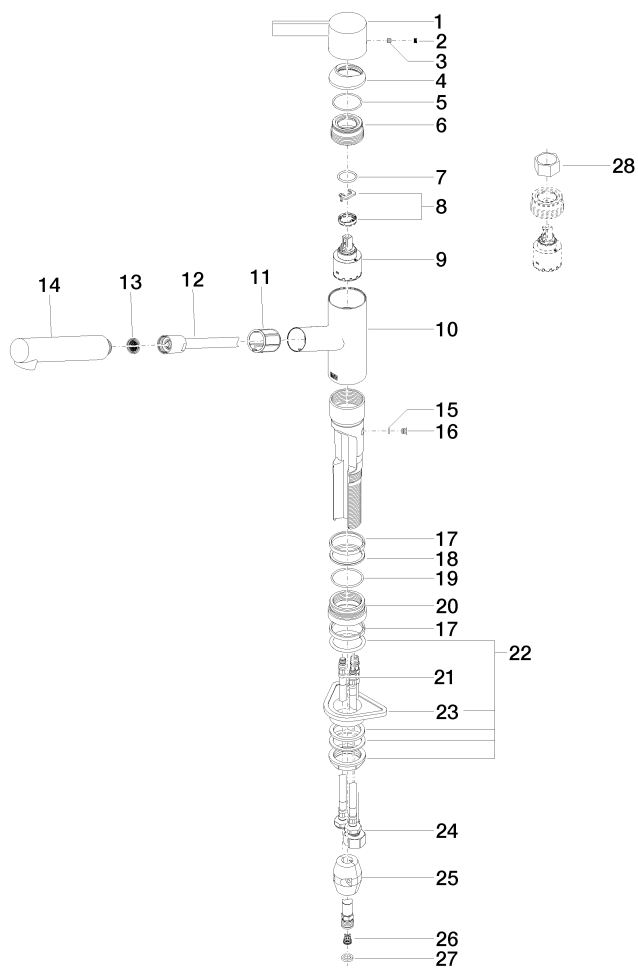

33 840 760

- saillie 220 mm
- bec pivotant 130°
- jet enrichi en air
- hauteur de robinetterie 167 mm
- hauteur jusqu'au mousseur 145 mm
- diamètre de percement 35 mm
- flexible de douchette tressé 1500 mm
- débit d'eau maxi. 8 l/min avec une pression d'écoulement de 3 bars
- sans plomb
- Ce produit contribue au respect des exigences des systèmes d'évaluation des bâtiments écologiques, par exemple LEED®, BREEAM®, DGNB

33 840 760

Diagramme de débit

Certificats

GDV_0400282.

LGA_19871.

Belgaqua_22_277_2
7_3.

33 840 760

Les pièces pour les
autres finitions
peuvent être
trouvées ici : Chrome

33 840 760

Liste des pièces de rechange

N°	Article Numéro	Désignation	Fréquence de montage	Délai de livraison
1	09 20 76 001-46	poignée	1	30
2	90 31 20 109 00 90	bonde de fond	1	2
3	90 31 11 030 00 90	tige	1	2
4	09 28 30 012-46	hotte	1	30
5	09 14 10 102 90	joint	1	2
6	09 24 04 270 90	écrou	1	2
7	09 14 10 031 90	joint	1	2
8	90 28 10 148 00 90	accessoires	1	2
9	90 15 05 064 00 90	cartouche	1	2
10	09 19 76 001-46	douille	1	30
11	09 18 40 099 90	douille	1	2
12	90 30 02 062 00-46	flexible	1	-
La pièce de rechange ne peut plus être commandée, veuillez commander l'article de remplacement				
13	09 23 01 039 90	tamis	1	2
14	04 12 11 106 00-46	douche	1	30
15	09 14 10 001 90	joint	1	2
16	09 30 30 113 20 90	vis	1	2
17	09 14 15 029 90	anneau	2	2
18	09 28 10 144 90	anneau	1	2
19	09 14 10 034 90	joint	1	2
20	09 27 76 001-46	rosace	1	30
21	04 30 04 100 00 90	flexible	2	2
22	04 23 10 044 02 90	set de fixation	1	2
23	09 18 40 090 90	douille	1	2
24	04 30 04 029 00 90	flexible	1	2
25	04 21 50 005 00 90	accessoires	1	2
26	09 23 01 131 90	anti-retour	1	2
27	90 14 20 019 00 90	joint	1	2
28	90 30 09 031 00 90	clé à écrou	1	2