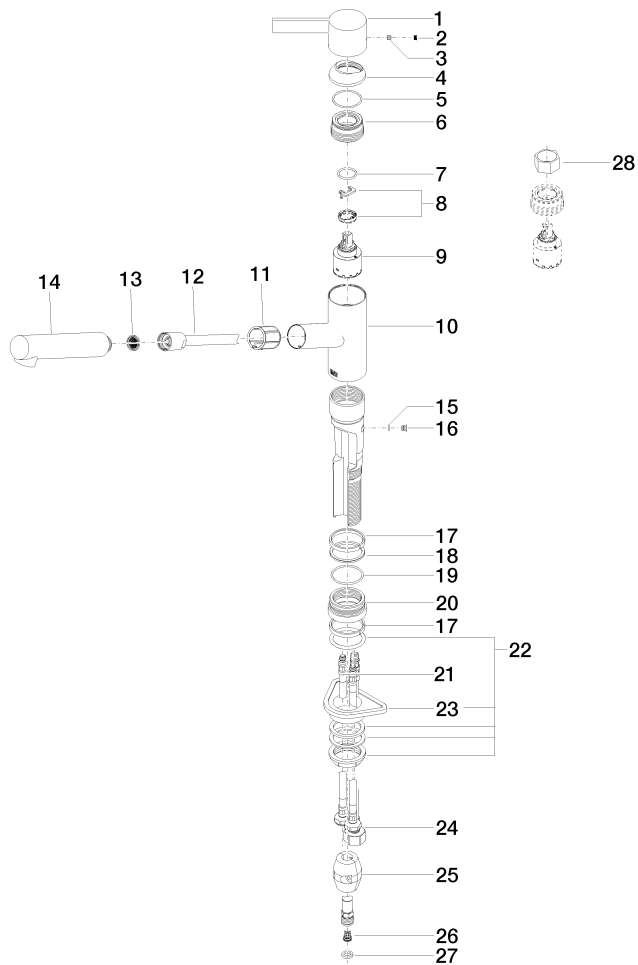

33 840 760

- saillie 220 mm
- bec pivotant 130°
- jet enrichi en air
- hauteur de robinetterie 167 mm
- hauteur jusqu'au mousseur 145 mm
- diamètre de percement 35 mm
- flexible de douchette tressé 1500 mm
- débit d'eau maxi. 8 l/min avec une pression d'écoulement de 3 bars
- sans plomb
- Ce produit contribue au respect des exigences des systèmes d'évaluation des bâtiments écologiques, par exemple LEED®, BREEAM®, DGNB

33 840 760

**Diagramme de débit**

**Certificats**

GDV\_0400282.

LGA\_19871.

Belgaqua\_22\_277\_2  
7\_3.

33 840 760

Les pièces pour les autres finitions peuvent être trouvées ici : [Chrome](#)

33 840 760

**Liste des pièces de rechange**

N°	Article Numéro	Désignation	Fréquence de montage	Délai de livraison
1	09 20 76 001-47	poignée	1	30
2	90 31 20 109 00 90	bonde de fond	1	2
3	90 31 11 030 00 90	tige	1	2
4	09 28 30 012-47	hotte	1	30
5	09 14 10 102 90	joint	1	2
6	09 24 04 270 90	écrou	1	2
7	09 14 10 031 90	joint	1	2
8	90 28 10 148 00 90	accessoires	1	2
9	90 15 05 064 00 90	cartouche	1	2
10	09 19 76 001-47	douille	1	30
11	09 18 40 099 90	douille	1	2
12	90 30 02 062 00-47	flexible	1	-
La pièce de rechange ne peut plus être commandée, veuillez commander l'article de remplacement				
13	09 23 01 039 90	tamis	1	2
14	04 12 11 106 00-47	douche	1	30
15	09 14 10 001 90	joint	1	2
16	09 30 30 113 20 90	vis	1	2
17	09 14 15 029 90	anneau	2	2
18	09 28 10 144 90	anneau	1	2
19	09 14 10 034 90	joint	1	2
20	09 27 76 001-47	rosace	1	30
21	04 30 04 100 00 90	flexible	2	2
22	04 23 10 044 02 90	set de fixation	1	2
23	09 18 40 090 90	douille	1	2
24	04 30 04 029 00 90	flexible	1	2
25	04 21 50 005 00 90	accessoires	1	2
26	09 23 01 131 90	anti-retour	1	2
27	90 14 20 019 00 90	joint	1	2
28	90 30 09 031 00 90	clé à écrou	1	2