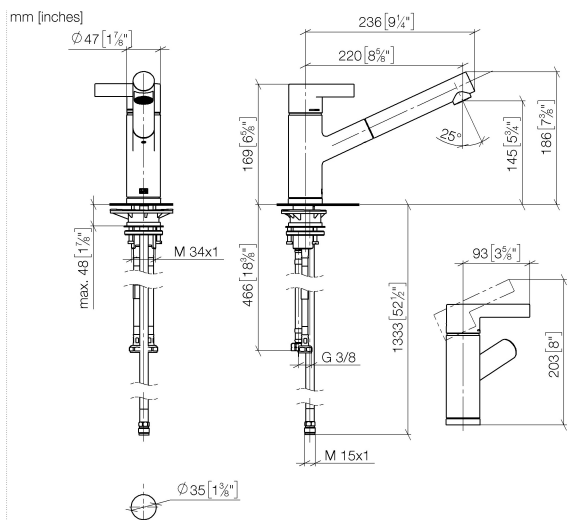

33 840 760

- saillie 220 mm
- bec pivotant 130°
- jet enrichi en air
- hauteur de robinetterie 167 mm
- hauteur jusqu'au mousseur 145 mm
- diamètre de percement 35 mm
- flexible de douchette tressé 1500 mm
- débit d'eau maxi. 8 l/min avec une pression d'écoulement de 3 bars
- sans plomb
- Ce produit contribue au respect des exigences des systèmes d'évaluation des bâtiments écologiques, par exemple LEED®, BREEAM®, DGNB

33 840 760

**Diagramme de débit**

**Certificats**

GDV\_0400282.

LGA\_19871.

Belgaqua\_22\_277\_2  
7\_3.

33 840 760

Les pièces pour les autres finitions peuvent être trouvées ici : [Chrome](#)