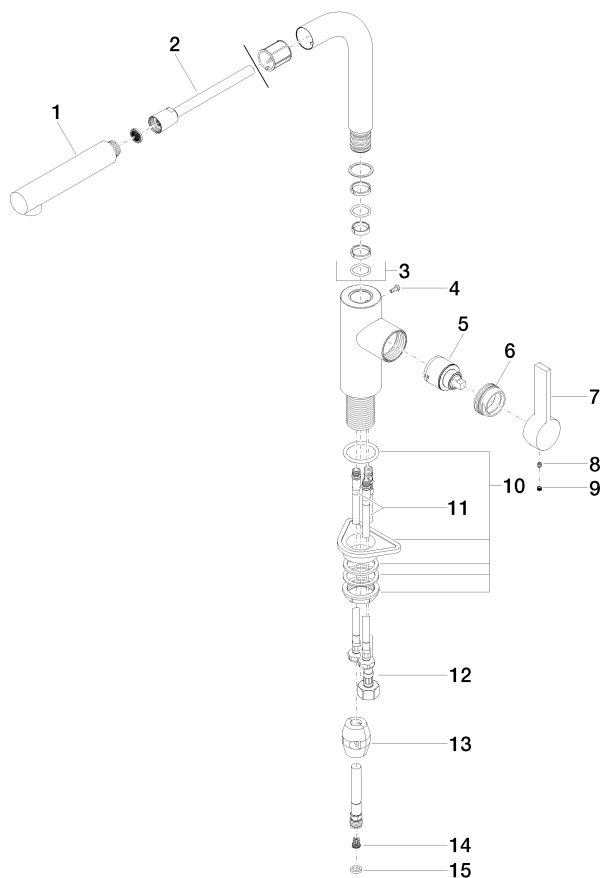

33 840 790

- saillie 235 mm
- bec pivotant 360°
- jet enrichi en air
- hauteur de robinetterie 337 mm
- hauteur jusqu'au mousseur 300 mm
- diamètre de percement 35 mm
- flexible de douchette tressé 1500 mm
- débit d'eau maxi. 8,8 l/min avec une pression d'écoulement de 3 bars
- sans plomb
- Ce produit contribue au respect des exigences des systèmes d'évaluation des bâtiments écologiques, par exemple LEED®, BREEAM®, DGNB

Accessoires recommandés

Commande de vidage individuelle manuelle 10 712 970-08
Commande manuelle - Platine

Accessoires recommandés

Distributeur sans rosace - Platine 82 424 970-08

33 840 790

Diagramme de débit

Certificats

GDV_0400282.

LGA_19872.

Belgaqua_22_277_2
7_3.

33 840 790

Les pièces pour les autres finitions peuvent être trouvées ici : [Chrome](#)

Liste des pièces de rechange

N°	Article Numéro	Désignation	Fréquence de montage	Délai de livraison
1	04 12 11 106 00-08	douche	1	40
2	90 30 02 062 00-08	flexible	1	40
3	90 28 22 186 00-08	bec déverseur	1	40
4	09 30 30 054 90	vis	1	2
5	90 15 05 045 00 90	cartouche	1	2
6	09 24 04 141-08	écrou	1	40
7	09 20 79 040-08	poignée	1	40
8	90 31 11 030 00 90	tige	1	2
9	90 31 20 109 00 90	bonde de fond	1	2
10	04 23 10 044 02 90	set de fixation	1	2
11	04 30 04 104 00 90	flexible	2	2
12	04 30 04 029 00 90	flexible	1	2
13	04 21 50 005 00 90	accessoires	1	2
14	09 23 01 131 90	anti-retour	1	2
15	90 14 20 019 00 90	joint	1	2