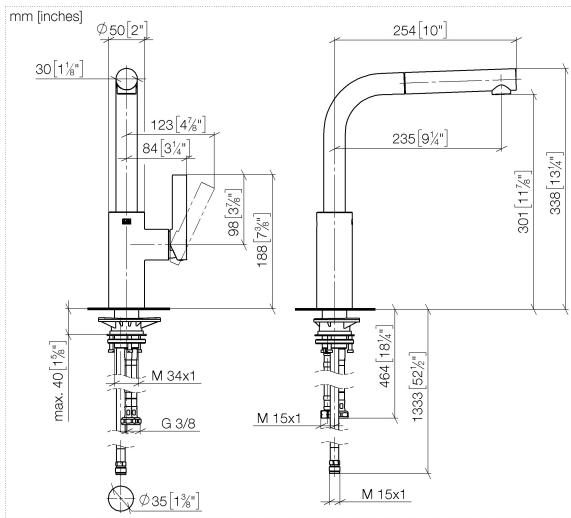

33 840 790

- saillie 235 mm
- bec pivotant 360°
- jet enrichi en air
- hauteur de robinetterie 337 mm
- hauteur jusqu'au mousseur 300 mm
- diamètre de percement 35 mm
- flexible de douchette tressé 1500 mm
- débit d'eau maxi. 8,8 l/min avec une pression d'écoulement de 3 bars
- sans plomb
- Ce produit contribue au respect des exigences des systèmes d'évaluation des bâtiments écologiques, par exemple LEED®, BREEAM®, DGNB

Accessoires recommandés

Commande de vidage individuelle manuelle 10 712 970-08
Commande manuelle - Platine

Accessoires recommandés

Distributeur sans rosace - Platine 82 424 970-08

33 840 790

Diagramme de débit

Certificats

GDV_0400282.

LGA_19872.

Belgaqua_22_277_2
7_3.

33 840 790

Les pièces pour les autres finitions peuvent être trouvées ici : [Chrome](#)

Liste des pièces de rechange

N°	Article Numéro	Désignation	Fréquence de montage	Délai de livraison
1	04 12 11 106 00-08	douche	1	40
2	90 30 02 062 00-08	flexible	1	40
3	90 28 22 186 00-08	bec déverseur	1	40
4	09 30 30 054 90	vis	1	2
5	90 15 05 045 00 90	cartouche	1	2
6	09 24 04 141-08	écrou	1	40
7	09 20 79 040-08	poignée	1	40
8	90 31 11 030 00 90	tige	1	2
9	90 31 20 109 00 90	bonde de fond	1	2
10	04 23 10 044 02 90	set de fixation	1	2
11	04 30 04 104 00 90	flexible	2	2
12	04 30 04 029 00 90	flexible	1	2
13	04 21 50 005 00 90	accessoires	1	2
14	09 23 01 131 90	anti-retour	1	2
15	90 14 20 019 00 90	joint	1	2