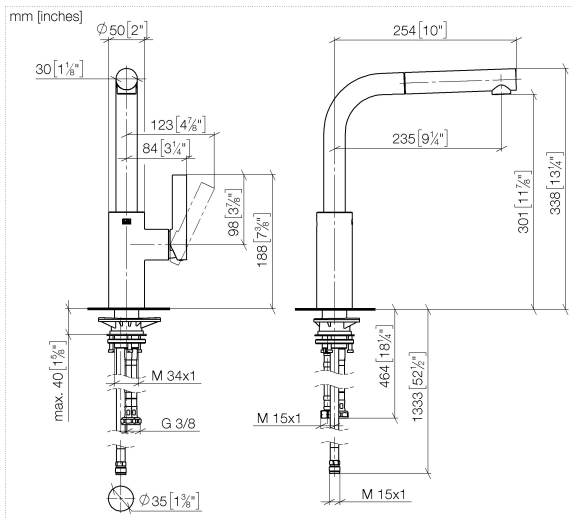

33 840 790

- saillie 235 mm
- bec pivotant 360°
- jet enrichi en air
- hauteur de robinetterie 337 mm
- hauteur jusqu'au mousseur 300 mm
- diamètre de percement 35 mm
- flexible de douchette tressé 1500 mm
- débit d'eau maxi. 8,8 l/min avec une pression d'écoulement de 3 bars
- sans plomb
- Ce produit contribue au respect des exigences des systèmes d'évaluation des bâtiments écologiques, par exemple LEED®, BREEAM®, DGNB

33 840 790

Diagramme de débit

Certificats

GDV_0400282.

LGA_19872.

Belgaqua_22_277_2
7.3.

33 840 790

Les pièces pour les autres finitions peuvent être trouvées ici : Chrome

Liste des pièces de rechange

N°	Article Numéro	Désignation	Fréquence de montage	Délai de livraison
1	04 12 11 106 00-28	douche	1	20
2	90 30 02 062 00-28	flexible	1	20
3	90 28 22 186 00-28	bec déverseur	1	20
4	09 30 30 054 90	vis	1	2
5	90 15 05 045 00 90	cartouche	1	2
6	09 24 04 141-28	écrou	1	20
7	09 20 79 040-28	poignée	1	20
8	90 31 11 030 00 90	tige	1	2
9	90 31 20 109 00 90	bonde de fond	1	2
10	04 23 10 044 02 90	set de fixation	1	2
11	04 30 04 104 00 90	flexible	2	2
12	04 30 04 029 00 90	flexible	1	2
13	04 21 50 005 00 90	accessoires	1	2
14	09 23 01 131 90	anti-retour	1	2
15	90 14 20 019 00 90	joint	1	2