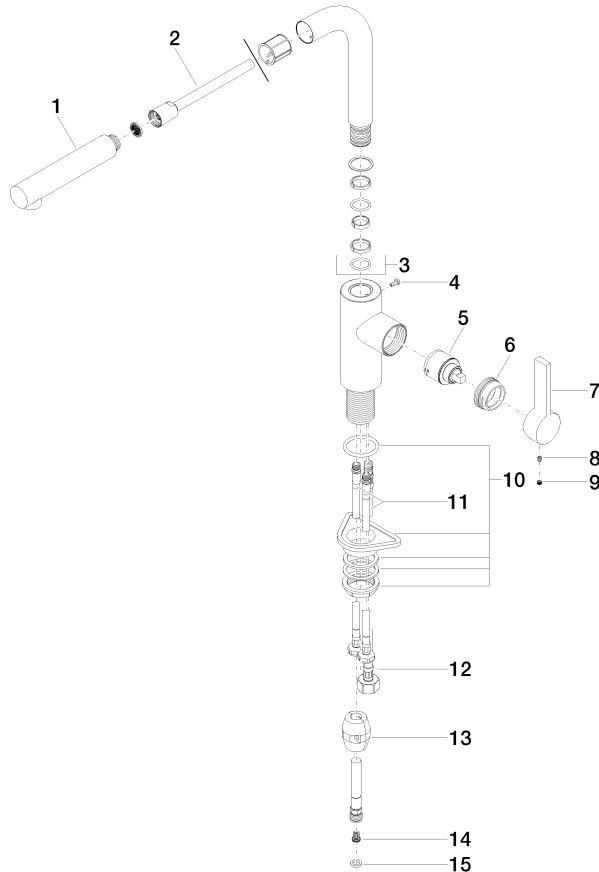

33 840 790

- saillie 235 mm
- bec pivotant 360°
- jet enrichi en air
- hauteur de robinetterie 337 mm
- hauteur jusqu'au mousseur 300 mm
- diamètre de percement 35 mm
- flexible de douchette tressé 1500 mm
- débit d'eau maxi. 8,8 l/min avec une pression d'écoulement de 3 bars
- sans plomb
- Ce produit contribue au respect des exigences des systèmes d'évaluation des bâtiments écologiques, par exemple LEED®, BREEAM®, DGNB

33 840 790

Diagramme de débit

Certificats

GDV_0400282.

LGA_19872.

Belgaqua_22_277_2
7.3.

33 840 790

Les pièces pour les autres finitions peuvent être trouvées ici : Chrome

Liste des pièces de rechange

N°	Article Numéro	Désignation	Fréquence de montage	Délai de livraison
1	04 12 11 106 00-28	douche	1	20
2	90 30 02 062 00-28	flexible	1	20
3	90 28 22 186 00-28	bec déverseur	1	20
4	09 30 30 054 90	vis	1	2
5	90 15 05 045 00 90	cartouche	1	2
6	09 24 04 141-28	écrou	1	20
7	09 20 79 040-28	poignée	1	20
8	90 31 11 030 00 90	tige	1	2
9	90 31 20 109 00 90	bonde de fond	1	2
10	04 23 10 044 02 90	set de fixation	1	2
11	04 30 04 104 00 90	flexible	2	2
12	04 30 04 029 00 90	flexible	1	2
13	04 21 50 005 00 90	accessoires	1	2
14	09 23 01 131 90	anti-retour	1	2
15	90 14 20 019 00 90	joint	1	2