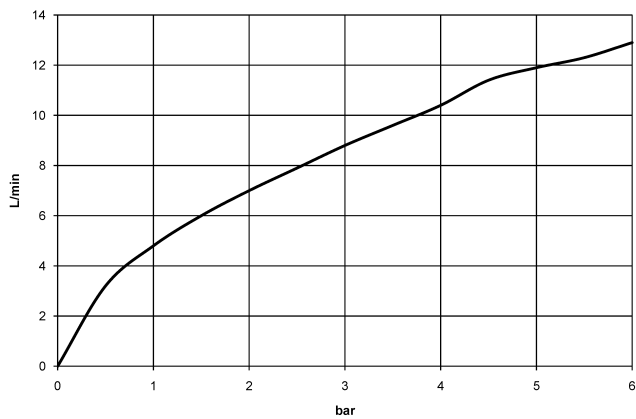

Diagramme de débit

Certificats

GDV_0400282.

LGA_19872.

Belgaqua_22_277_2
7.3.