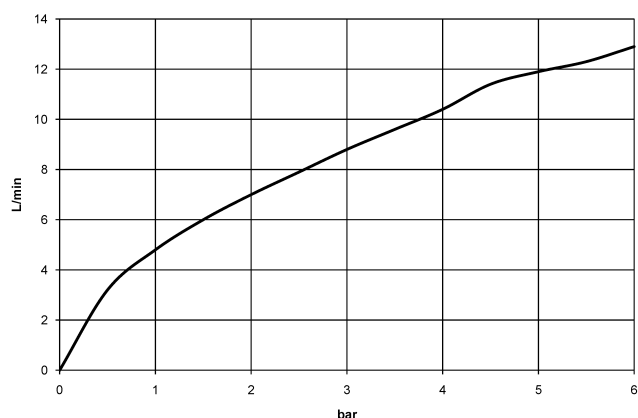

Diagramme de débit

Certificats

GDV_0400282.

LGA_19872.

Belgaqua_22_277_2
7.3.