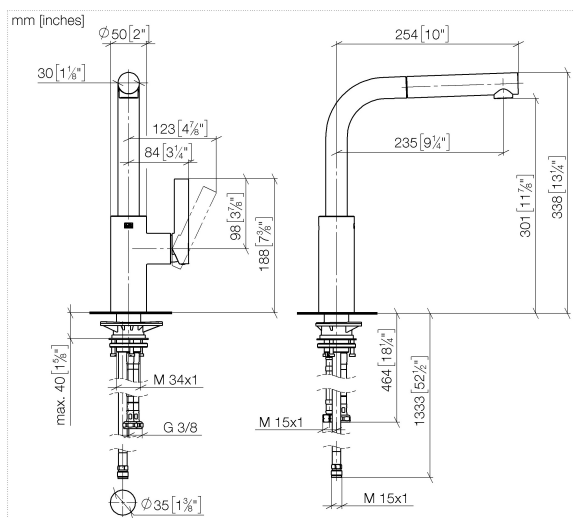

33 840 790

- saillie 235 mm
- bec pivotant 360°
- jet enrichi en air
- hauteur de robinetterie 337 mm
- hauteur jusqu'au mousseur 300 mm
- diamètre de percement 35 mm
- flexible de douchette tressé 1500 mm
- débit d'eau maxi. 8,8 l/min avec une pression d'écoulement de 3 bars
- sans plomb
- Ce produit contribue au respect des exigences des systèmes d'évaluation des bâtiments écologiques, par exemple LEED®, BREEAM®, DGNB

33 840 790

**Diagramme de débit**

**Certificats**

GDV\_0400282.

LGA\_19872.

Belgaqua\_22\_277\_2  
7.3.

33 840 790

Les pièces pour les autres finitions peuvent être trouvées ici : [Chrome](#)

### Liste des pièces de rechange

N°	Article Numéro	Désignation	Fréquence de montage	Délai de livraison
1	04 12 11 106 00-47	douche	1	30
2	90 30 02 062 00-47	flexible	1	-
La pièce de rechange ne peut plus être commandée, veuillez commander l'article de remplacement				
3	90 28 22 186 00-47	bec déverseur	1	30
4	09 30 30 054 90	vis	1	2
5	90 15 05 045 00 90	cartouche	1	2
6	09 24 04 141-47	écrou	1	30
7	09 20 79 040-47	poignée	1	30
8	90 31 11 030 00 90	tige	1	2
9	90 31 20 109 00 90	bonde de fond	1	2
10	04 23 10 044 02 90	set de fixation	1	2
11	04 30 04 104 00 90	flexible	2	2
12	04 30 04 029 00 90	flexible	1	2
13	04 21 50 005 00 90	accessoires	1	2
14	09 23 01 131 90	anti-retour	1	2
15	90 14 20 019 00 90	joint	1	2