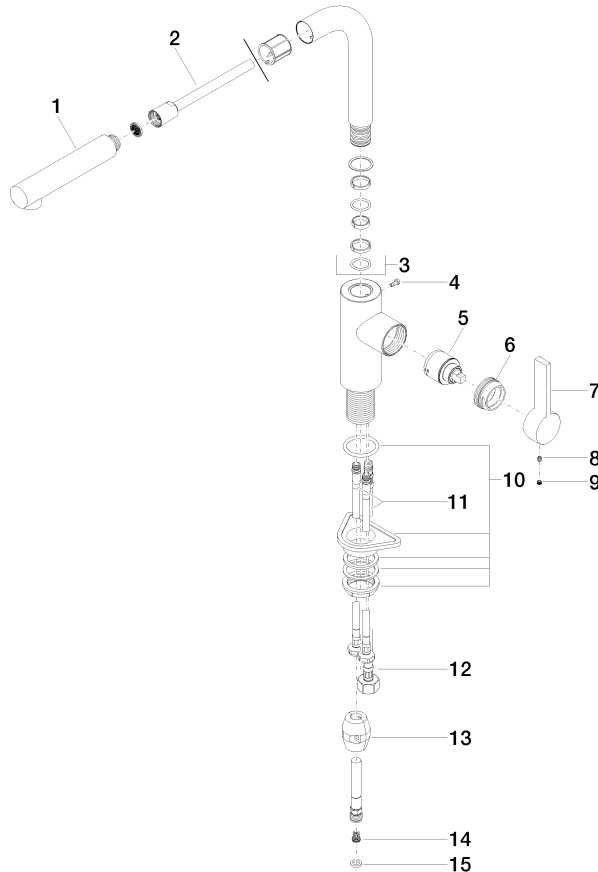

33 840 790

- saillie 235 mm
- bec pivotant 360°
- jet enrichi en air
- hauteur de robinetterie 337 mm
- hauteur jusqu'au mousseur 300 mm
- diamètre de percement 35 mm
- flexible de douchette tressé 1500 mm
- débit d'eau maxi. 8,8 l/min avec une pression d'écoulement de 3 bars
- sans plomb
- Ce produit contribue au respect des exigences des systèmes d'évaluation des bâtiments écologiques, par exemple LEED®, BREEAM®, DGNB

33 840 790

**Diagramme de débit**

**Certificats**

GDV\_0400282.

LGA\_19872.

Belgaqua\_22\_277\_2  
7.3.

33 840 790

Les pièces pour les autres finitions peuvent être trouvées ici : [Chrome](#)

### Liste des pièces de rechange

N°	Article Numéro	Désignation	Fréquence de montage	Délai de livraison
1	04 12 11 106 00-47	douche	1	30
2	90 30 02 062 00-47	flexible	1	-
La pièce de rechange ne peut plus être commandée, veuillez commander l'article de remplacement				
3	90 28 22 186 00-47	bec déverseur	1	30
4	09 30 30 054 90	vis	1	2
5	90 15 05 045 00 90	cartouche	1	2
6	09 24 04 141-47	écrou	1	30
7	09 20 79 040-47	poignée	1	30
8	90 31 11 030 00 90	tige	1	2
9	90 31 20 109 00 90	bonde de fond	1	2
10	04 23 10 044 02 90	set de fixation	1	2
11	04 30 04 104 00 90	flexible	2	2
12	04 30 04 029 00 90	flexible	1	2
13	04 21 50 005 00 90	accessoires	1	2
14	09 23 01 131 90	anti-retour	1	2
15	90 14 20 019 00 90	joint	1	2