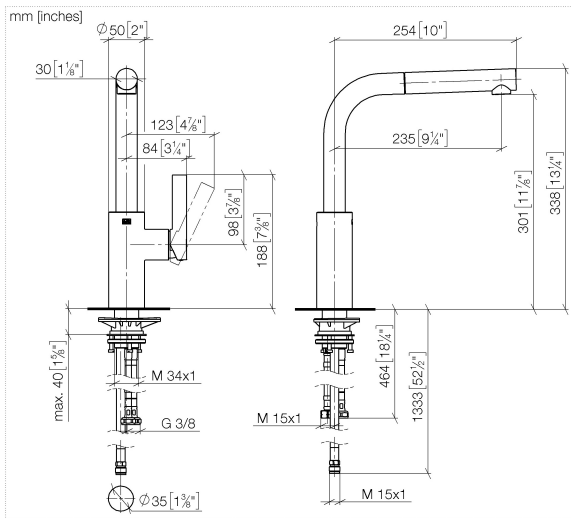

33 840 790

- saillie 235 mm
- bec pivotant 360°
- jet enrichi en air
- hauteur de robinetterie 337 mm
- hauteur jusqu'au mousseur 300 mm
- diamètre de percement 35 mm
- flexible de douchette tressé 1500 mm
- débit d'eau maxi. 8,8 l/min avec une pression d'écoulement de 3 bars
- sans plomb
- Ce produit contribue au respect des exigences des systèmes d'évaluation des bâtiments écologiques, par exemple LEED®, BREEAM®, DGNB

Accessoires recommandés

Distributeur sans rosace - Chrome brossé 82 424 970-93

Accessoires recommandés

Commande de vidage individuelle manuelle Commande manuelle - Chrome brossé 10 712 970-93

33 840 790

Diagramme de débit

Certificats

GDV_0400282.

LGA_19872.

Belgaqua_22_277_2
7.3.

33 840 790

Les pièces pour les autres finitions peuvent être trouvées ici : [Chrome](#)

Liste des pièces de rechange

N°	Article Numéro	Désignation	Fréquence de montage	Délai de livraison
1	04 12 11 106 00-93	douche	1	20
2	90 30 02 062 00-93	flexible	1	20
3	90 28 22 186 00-93	bec déverseur	1	20
4	09 30 30 054 90	vis	1	2
5	90 15 05 045 00 90	cartouche	1	2
6	09 24 04 141-93	écrou	1	20
7	09 20 79 040-93	poignée	1	60
8	90 31 11 030 00 90	tige	1	2
9	90 31 20 109 00 90	bonde de fond	1	2
10	04 23 10 044 02 90	set de fixation	1	2
11	04 30 04 104 00 90	flexible	2	2
12	04 30 04 029 00 90	flexible	1	2
13	04 21 50 005 00 90	accessoires	1	2
14	09 23 01 131 90	anti-retour	1	2
15	90 14 20 019 00 90	joint	1	2