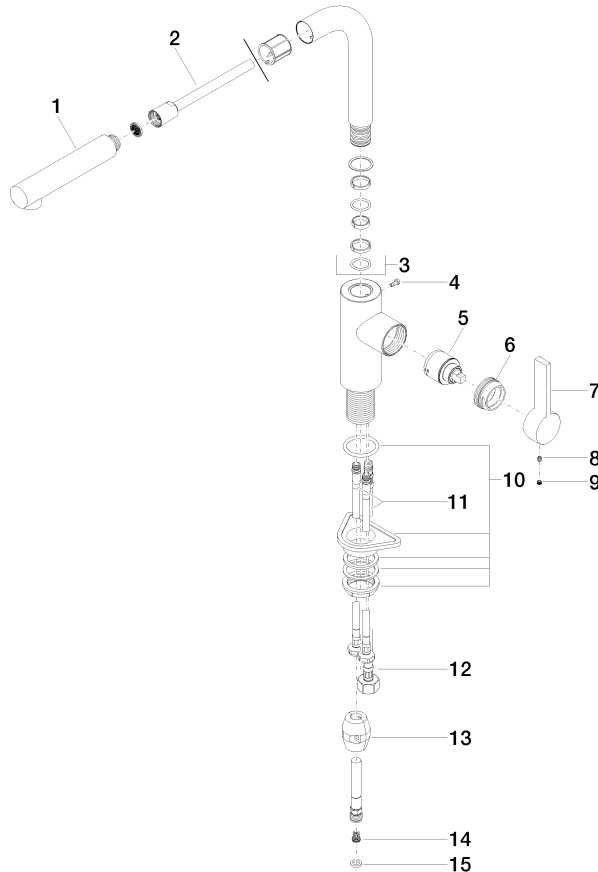

33 840 790

- saillie 235 mm
- bec pivotant 360°
- jet enrichi en air
- hauteur de robinetterie 337 mm
- hauteur jusqu'au mousseur 300 mm
- diamètre de percement 35 mm
- flexible de douchette tressé 1500 mm
- débit d'eau maxi. 8,8 l/min avec une pression d'écoulement de 3 bars
- sans plomb
- Ce produit contribue au respect des exigences des systèmes d'évaluation des bâtiments écologiques, par exemple LEED®, BREEAM®, DGNB

Accessoires recommandés

Distributeur sans rosace - Chrome brossé 82 424 970-93

Accessoires recommandés

Commande de vidage individuelle manuelle Commande manuelle - Chrome brossé 10 712 970-93

33 840 790

Diagramme de débit

Certificats

GDV_0400282.

LGA_19872.

Belgaqua_22_277_2
7.3.

33 840 790

Les pièces pour les autres finitions peuvent être trouvées ici : [Chrome](#)

Liste des pièces de rechange

N°	Article Numéro	Désignation	Fréquence de montage	Délai de livraison
1	04 12 11 106 00-93	douche	1	20
2	90 30 02 062 00-93	flexible	1	20
3	90 28 22 186 00-93	bec déverseur	1	20
4	09 30 30 054 90	vis	1	2
5	90 15 05 045 00 90	cartouche	1	2
6	09 24 04 141-93	écrou	1	20
7	09 20 79 040-93	poignée	1	60
8	90 31 11 030 00 90	tige	1	2
9	90 31 20 109 00 90	bonde de fond	1	2
10	04 23 10 044 02 90	set de fixation	1	2
11	04 30 04 104 00 90	flexible	2	2
12	04 30 04 029 00 90	flexible	1	2
13	04 21 50 005 00 90	accessoires	1	2
14	09 23 01 131 90	anti-retour	1	2
15	90 14 20 019 00 90	joint	1	2