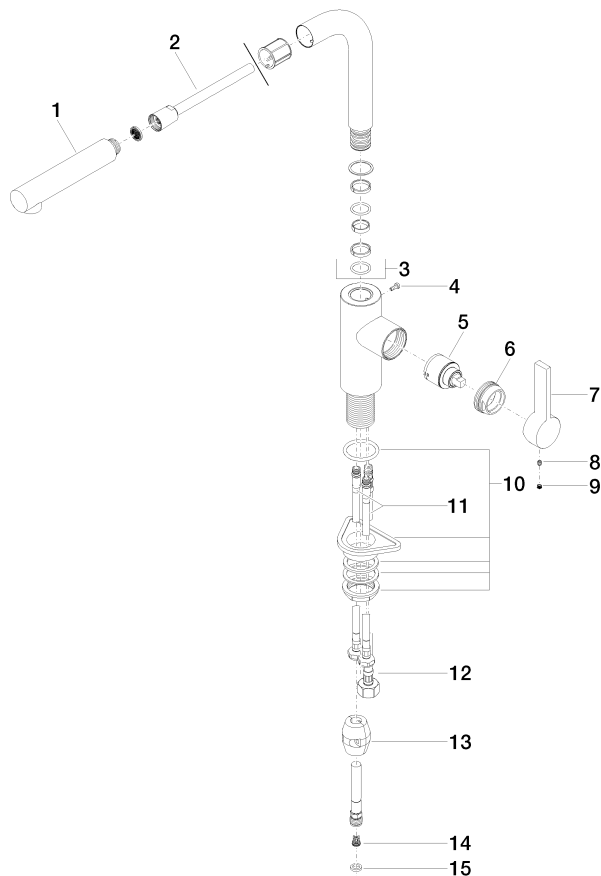

33 840 790

- saillie 235 mm
- bec pivotant 360°
- jet enrichi en air
- hauteur de robinetterie 337 mm
- hauteur jusqu'au mousseur 300 mm
- diamètre de percement 35 mm
- flexible de douchette tressé 1500 mm
- débit d'eau maxi. 8,8 l/min avec une pression d'écoulement de 3 bars
- sans plomb
- Ce produit contribue au respect des exigences des systèmes d'évaluation des bâtiments écologiques, par exemple LEED®, BREEAM®, DGNB

33 840 790

**Diagramme de débit**

**Certificats**

GDV\_0400282.

LGA\_19872.

Belgaqua\_22\_277\_2  
7.3.

33 840 790

Les pièces pour les autres finitions peuvent être trouvées ici : [Chrome](#)

## Liste des pièces de rechange

N°	Article Numéro	Désignation	Fréquence de montage	Délai de livraison
1	04 12 11 106 00-99	douche	1	30
2	90 30 02 062 00-99	flexible	1	30
3	90 28 22 186 00-99	bec déverseur	1	30
4	09 30 30 054 90	vis	1	2
5	90 15 05 045 00 90	cartouche	1	2
6	09 24 04 141-99	écrou	1	30
7	09 20 79 040-99	poignée	1	30
8	90 31 11 030 00 90	tige	1	2
9	90 31 20 109 00 90	bonde de fond	1	2
10	04 23 10 044 02 90	set de fixation	1	2
11	04 30 04 104 00 90	flexible	2	2
12	04 30 04 029 00 90	flexible	1	2
13	04 21 50 005 00 90	accessoires	1	2
14	09 23 01 131 90	anti-retour	1	2
15	90 14 20 019 00 90	joint	1	2