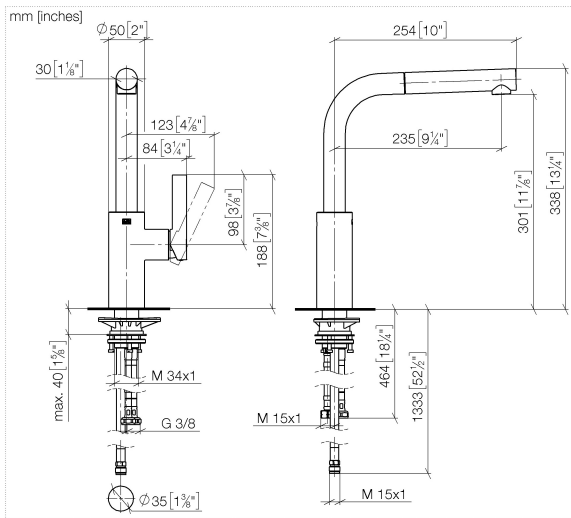

33 840 790

- saillie 235 mm
- bec pivotant 360°
- jet enrichi en air
- hauteur de robinetterie 337 mm
- hauteur jusqu'au mousseur 300 mm
- diamètre de percement 35 mm
- flexible de douchette tressé 1500 mm
- débit d'eau maxi. 8,8 l/min avec une pression d'écoulement de 3 bars
- sans plomb
- Ce produit contribue au respect des exigences des systèmes d'évaluation des bâtiments écologiques, par exemple LEED®, BREEAM®, DGNB

33 840 790

**Diagramme de débit**

**Certificats**

GDV\_0400282.

LGA\_19872.

Belgaqua\_22\_277\_2  
7.3.

33 840 790

Les pièces pour les autres finitions peuvent être trouvées ici : [Chrome](#)

## Liste des pièces de rechange

N°	Article Numéro	Désignation	Fréquence de montage	Délai de livraison
1	04 12 11 106 00-99	douche	1	30
2	90 30 02 062 00-99	flexible	1	30
3	90 28 22 186 00-99	bec déverseur	1	30
4	09 30 30 054 90	vis	1	2
5	90 15 05 045 00 90	cartouche	1	2
6	09 24 04 141-99	écrou	1	30
7	09 20 79 040-99	poignée	1	30
8	90 31 11 030 00 90	tige	1	2
9	90 31 20 109 00 90	bonde de fond	1	2
10	04 23 10 044 02 90	set de fixation	1	2
11	04 30 04 104 00 90	flexible	2	2
12	04 30 04 029 00 90	flexible	1	2
13	04 21 50 005 00 90	accessoires	1	2
14	09 23 01 131 90	anti-retour	1	2
15	90 14 20 019 00 90	joint	1	2