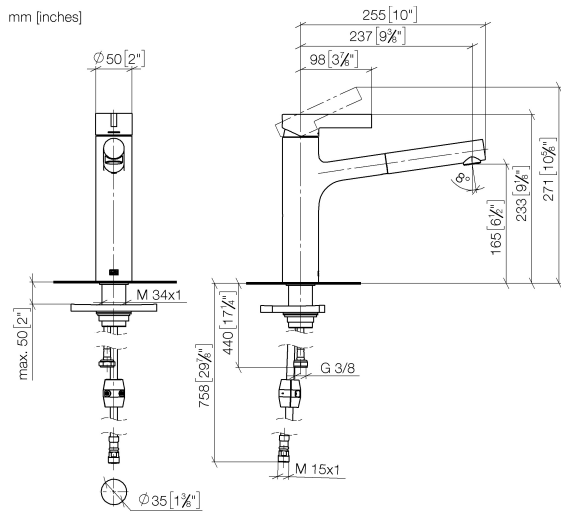

DORNBACHT LYV Mitigeur monocommande Pull-out - Chrome

33 845 110

- saillie 237 mm
- bec pivotant 120°
- jet enrichi en air et jet douchette
- flexible de douchette tressé 1500 mm
- débit d'eau maxi. 8,8 l/min avec une pression d'écoulement de 3 bars

Avec sécurité anti-retour.

	Chrome	33 845 110-00
	Soft Black	33 845 110-69
	Nickel brossé	33 845 110-70

DORNBRAUCH LYV Mitigeur monocommande Pull-out - Chrome

33 845 110

Diagramme de débit

Certificats

Belgaqua_23-012- ACS_23 ACC NY AbP_10068.
27_3. 085.

DORNBACHT LYV Mitigeur monocommande Pull-out - Chrome

33 845 110

Les pièces pour les autres finitions peuvent être trouvées ici : [Soft Black](#)

Liste des pièces de rechange

N°	Article Numéro	Désignation	Fréquence de montage	Délai de livraison
1	90 20 81 001 00-00	poignée	1	2
2	90 28 30 010 00-00	hotte	1	2
3	90 15 05 067 00 90	cartouche	1	2
4	90 18 40 227 00 90	élément insérable	1	2
5	90 30 02 101 00 90	flexible	1	2
6	90 23 01 051 00 90	limiteur de débit	1	2
7	90 14 05 081 00 90	joint	1	2
8	90 12 11 180 00-00	douche	1	2
9	90 14 15 062 00 90	kit de garniture	1	2
10	90 30 01 211 00 90	Tige	1	2
11	90 14 05 080 00 90	joint	1	2
12	90 23 10 003 00 90	set de fixation	1	2
13	04 30 04 100 00 90	flexible	2	2
14	90 30 04 110 00 90	flexible	1	2