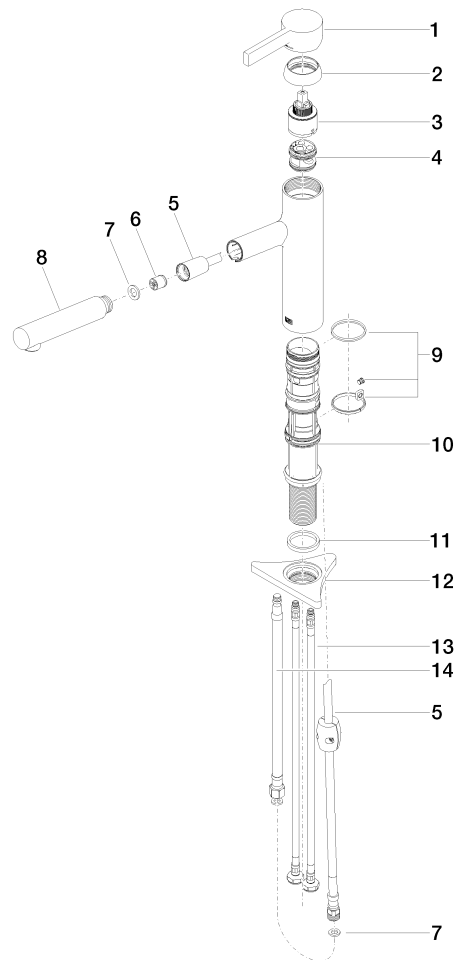

DORNBACHT LYV Mitigeur monocommande Pull-out - Chrome

33 845 110

- saillie 237 mm
- bec pivotant 120°
- jet enrichi en air et jet douchette
- flexible de douchette tressé 1500 mm
- débit d'eau maxi. 8,8 l/min avec une pression d'écoulement de 3 bars

Avec sécurité anti-retour.

	Chrome	33 845 110-00
	Soft Black	33 845 110-69
	Nickel brossé	33 845 110-70

DORNBRAUCH LYV Mitigeur monocommande Pull-out - Chrome

33 845 110

Diagramme de débit

Certificats

Belgaqua_23-012- ACS_23 ACC NY AbP_10068.
27_3. 085.

DORNBACHT LYV Mitigeur monocommande Pull-out - Chrome

33 845 110

Les pièces pour les autres finitions peuvent être trouvées ici : [Soft Black](#)

Liste des pièces de rechange

N°	Article Numéro	Désignation	Fréquence de montage	Délai de livraison
1	90 20 81 001 00-00	poignée	1	2
2	90 28 30 010 00-00	hotte	1	2
3	90 15 05 067 00 90	cartouche	1	2
4	90 18 40 227 00 90	élément insérable	1	2
5	90 30 02 101 00 90	flexible	1	2
6	90 23 01 051 00 90	limiteur de débit	1	2
7	90 14 05 081 00 90	joint	1	2
8	90 12 11 180 00-00	douche	1	2
9	90 14 15 062 00 90	kit de garniture	1	2
10	90 30 01 211 00 90	Tige	1	2
11	90 14 05 080 00 90	joint	1	2
12	90 23 10 003 00 90	set de fixation	1	2
13	04 30 04 100 00 90	flexible	2	2
14	90 30 04 110 00 90	flexible	1	2