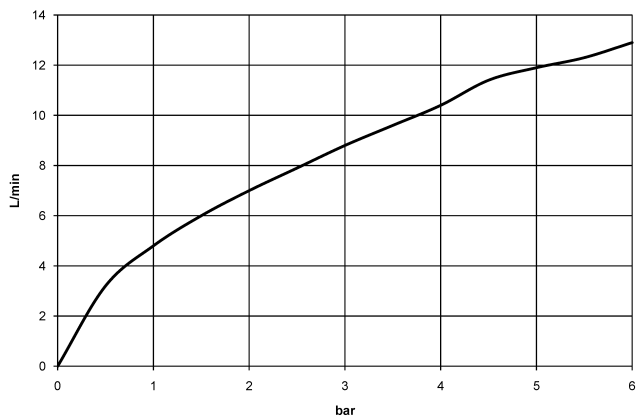

DORNBACHT LYV Mitigeur monocommande Pull-out - Chrome

33 845 110

- saillie 237 mm
- bec pivotant 120°
- jet enrichi en air et jet douchette
- flexible de douchette tressé 1500 mm
- débit d'eau maxi. 8,8 l/min avec une pression d'écoulement de 3 bars

Avec sécurité anti-retour.

	Chrome	33 845 110-00
	Soft Black	33 845 110-69
	Nickel brossé	33 845 110-70

DORNBRAUCH LYV Mitigeur monocommande Pull-out - Chrome

33 845 110

Diagramme de débit

Certificats

Belgaqua_23-012- ACS_23 ACC NY AbP_10068.
27_3. 085.