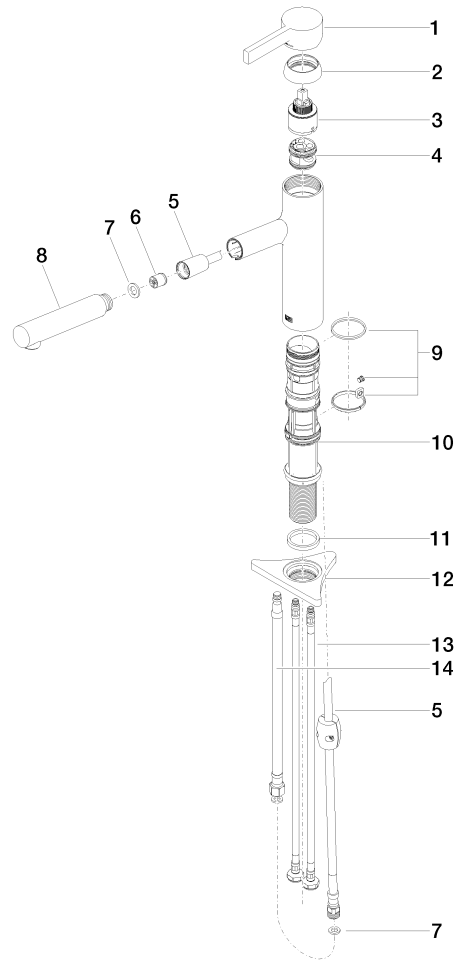

DORNBACHT LYV Mitigeur monocommande Pull-out - Soft Black

33 845 110

- saillie 237 mm
- bec pivotant 120°
- jet enrichi en air et jet douchette
- flexible de douchette tressé 1500 mm
- débit d'eau maxi. 8,8 l/min avec une pression d'écoulement de 3 bars

Avec sécurité anti-retour.

	Soft Black	33 845 110-69
	Chrome	33 845 110-00
	Nickel brossé	33 845 110-70

DORNBRACHT LYV Mitigeur monocommande Pull-out - Soft Black

33 845 110

Diagramme de débit

Certificats

Belgaqua_23-012- ACS_23 ACC NY AbP_10068.
27_3. 085.

DORNBRAUCHT LYV Mitigeur monocommande Pull-out - Soft Black

33 845 110

Les pièces pour les autres finitions peuvent être trouvées ici : [Chrome](#)

Liste des pièces de rechange

N°	Article Numéro	Désignation	Fréquence de montage	Délai de livraison
1	90 20 81 001 00-69	poignée	1	2
2	90 28 30 010 00-69	hotte	1	2
3	90 15 05 067 00 90	cartouche	1	2
4	90 18 40 227 00 90	élément insérable	1	2
5	90 30 02 101 00 90	flexible	1	2
6	90 23 01 051 00 90	limiteur de débit	1	2
7	90 14 05 081 00 90	joint	1	2
8	90 12 11 180 00-69	douche	1	2
9	90 14 15 062 00 90	kit de garniture	1	2
10	90 30 01 211 00 90	Tige	1	2
11	90 14 05 080 00 90	joint	1	2
12	90 23 10 003 00 90	set de fixation	1	2
13	04 30 04 100 00 90	flexible	2	2
14	90 30 04 110 00 90	flexible	1	2