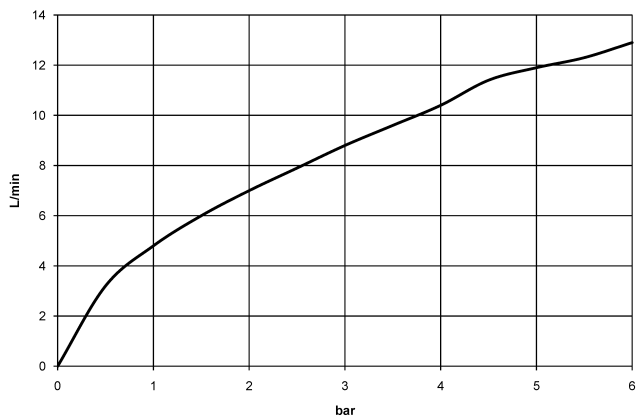

Avec sécurité anti-retour.

	Soft Black	33 845 110-69
	Chrome	33 845 110-00
	Nickel brossé	33 845 110-70

DORNBRACHT LYV Mitigeur monocommande Pull-out - Soft Black

33 845 110

Diagramme de débit

Certificats

Belgaqua_23-012- ACS_23 ACC NY AbP_10068.
27_3. 085.