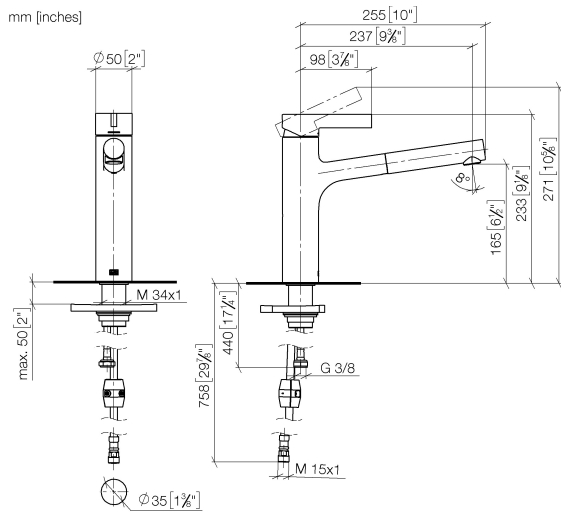

DORNBACHT LYV Mitigeur monocommande Pull-out - Soft Black

33 845 110

- saillie 237 mm
- bec pivotant 120°
- jet enrichi en air et jet douchette
- flexible de douchette tressé 1500 mm
- débit d'eau maxi. 8,8 l/min avec une pression d'écoulement de 3 bars

Avec sécurité anti-retour.

	Soft Black	33 845 110-69
	Chrome	33 845 110-00
	Nickel brossé	33 845 110-70

DORNBRACHT LYV Mitigeur monocommande Pull-out - Soft Black

33 845 110

Diagramme de débit

Certificats

Belgaqua_23-012- ACS_23 ACC NY AbP_10068.
27_3. 085.

DORNBRAUCHT LYV Mitigeur monocommande Pull-out - Soft Black

33 845 110

Les pièces pour les autres finitions peuvent être trouvées ici : [Chrome](#)

Liste des pièces de rechange

N°	Article Numéro	Désignation	Fréquence de montage	Délai de livraison
1	90 20 81 001 00-69	poignée	1	2
2	90 28 30 010 00-69	hotte	1	2
3	90 15 05 067 00 90	cartouche	1	2
4	90 18 40 227 00 90	élément insérable	1	2
5	90 30 02 101 00 90	flexible	1	2
6	90 23 01 051 00 90	limiteur de débit	1	2
7	90 14 05 081 00 90	joint	1	2
8	90 12 11 180 00-69	douche	1	2
9	90 14 15 062 00 90	kit de garniture	1	2
10	90 30 01 211 00 90	Tige	1	2
11	90 14 05 080 00 90	joint	1	2
12	90 23 10 003 00 90	set de fixation	1	2
13	04 30 04 100 00 90	flexible	2	2
14	90 30 04 110 00 90	flexible	1	2