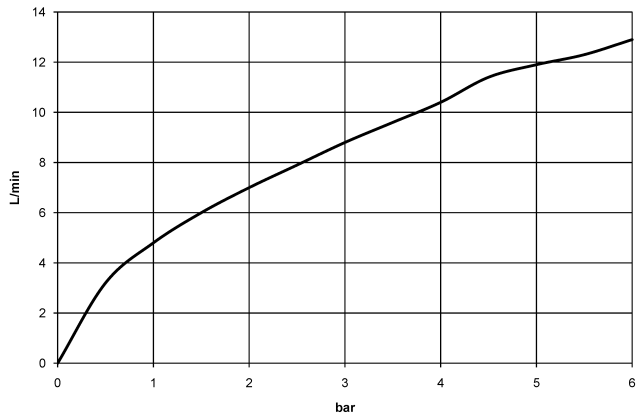

Diagramme de débit

Certificats

Belgaqua_23-012- 27_3. ACS_23 ACC NY 085. AbP_10068.