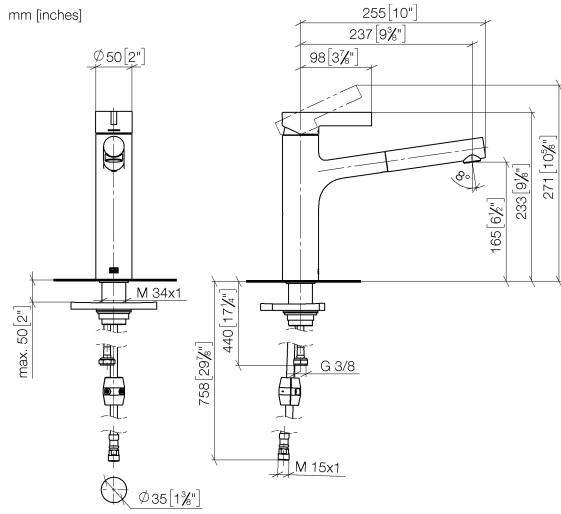

DORNBACHT LYV Mitigeur monocommande Pull-out - Nickel brossé

33 845 110

- saillie 237 mm
- bec pivotant 120°
- jet enrichi en air et jet douchette
- flexible de douchette tressé 1500 mm
- débit d'eau maxi. 8,8 l/min avec une pression d'écoulement de 3 bars

Avec sécurité anti-retour.

	Nickel brossé	33 845 110-70
	Chrome	33 845 110-00
	Soft Black	33 845 110-69

DORNBRACHT LYV Mitigeur monocommande Pull-out - Nickel brossé

33 845 110

Diagramme de débit

Certificats

Belgaqua_23-012- 27_3. ACS_23 ACC NY 085. AbP_10068.

DORNBACHT LYV Mitigeur monocommande Pull-out - Nickel brossé

33 845 110

Les pièces pour les autres finitions peuvent être trouvées ici : [Chrome](#)

Liste des pièces de rechange

N°	Article Numéro	Désignation	Fréquence de montage	Délai de livraison
1	90 20 81 001 00-70	poignée	1	2
2	90 28 30 010 00-70	hotte	1	2
3	90 15 05 067 00 90	cartouche	1	2
4	90 18 40 227 00 90	élément insérable	1	2
5	90 30 02 101 00 90	flexible	1	2
6	90 23 01 051 00 90	limiteur de débit	1	2
7	90 14 05 081 00 90	joint	1	2
8	90 12 11 180 00-70	douche	1	2
9	90 14 15 062 00 90	kit de garniture	1	2
10	90 30 01 211 00 90	Tige	1	2
11	90 14 05 080 00 90	joint	1	2
12	90 23 10 003 00 90	set de fixation	1	2
13	04 30 04 100 00 90	flexible	2	2
14	90 30 04 110 00 90	flexible	1	2