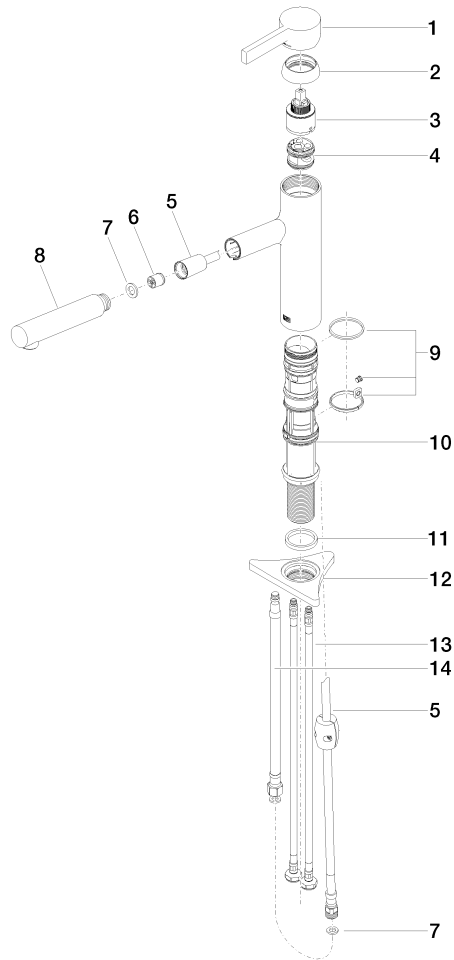

DORNBACHT LYV Mitigeur monocommande Pull-out - Nickel brossé

33 845 110

- saillie 237 mm
- bec pivotant 120°
- jet enrichi en air et jet douchette
- flexible de douchette tressé 1500 mm
- débit d'eau maxi. 8,8 l/min avec une pression d'écoulement de 3 bars

Avec sécurité anti-retour.

	Nickel brossé	33 845 110-70
	Chrome	33 845 110-00
	Soft Black	33 845 110-69

DORNBRACHT LYV Mitigeur monocommande Pull-out - Nickel brossé

33 845 110

Diagramme de débit

Certificats

Belgaqua_23-012- 27_3. ACS_23 ACC NY 085. AbP_10068.

DORNBACHT LYV Mitigeur monocommande Pull-out - Nickel brossé

33 845 110

Les pièces pour les autres finitions peuvent être trouvées ici : [Chrome](#)

Liste des pièces de rechange

N°	Article Numéro	Désignation	Fréquence de montage	Délai de livraison
1	90 20 81 001 00-70	poignée	1	2
2	90 28 30 010 00-70	hotte	1	2
3	90 15 05 067 00 90	cartouche	1	2
4	90 18 40 227 00 90	élément insérable	1	2
5	90 30 02 101 00 90	flexible	1	2
6	90 23 01 051 00 90	limiteur de débit	1	2
7	90 14 05 081 00 90	joint	1	2
8	90 12 11 180 00-70	douche	1	2
9	90 14 15 062 00 90	kit de garniture	1	2
10	90 30 01 211 00 90	Tige	1	2
11	90 14 05 080 00 90	joint	1	2
12	90 23 10 003 00 90	set de fixation	1	2
13	04 30 04 100 00 90	flexible	2	2
14	90 30 04 110 00 90	flexible	1	2