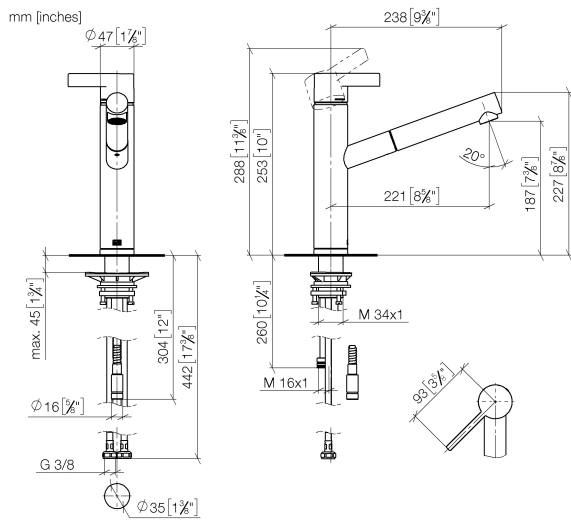

33 845 760

- saillie 220 mm
- bec pivotant 130°
- jet enrichi en air
- hauteur de robinetterie 288 mm
- hauteur jusqu'au mousseur 187 mm
- diamètre de percement 35 mm
- flexible métallique (longueur 1600 mm)
- débit d'eau maxi. 10 l/min avec une pression d'écoulement de 3 bars
- sans plomb
- Ce produit contribue au respect des exigences des systèmes d'évaluation des bâtiments écologiques, par exemple LEED®, BREEAM®, DGNB

33 845 760

Diagramme de débit

Certificats

GDV_0400282.

33 845 760

Les pièces pour les
autres finitions
peuvent être
trouvées ici : Chrome

33 845 760

Liste des pièces de rechange

N°	Article Numéro	Désignation	Fréquence de montage	Délai de livraison
1	09 20 76 001-46	poignée	1	30
2	90 31 20 109 00 90	bonde de fond	1	2
3	90 31 11 030 00 90	tige	1	2
4	09 28 30 012-46	hotte	1	30
5	09 14 10 102 90	joint	1	2
6	09 24 04 270 90	écrou	1	2
7	90 28 10 148 00 90	accessoires	1	2
8	90 15 05 064 00 90	cartouche	1	2
9	04 30 02 121 00-85	flexible	1	30
10	90 24 03 255 00-46	douille	1	30
11	09 23 01 039 90	tamis	1	2
12	04 12 11 106 00-46	douche	1	30
13	09 14 15 029 90	anneau	1	2
14	09 28 10 144 90	anneau	1	2
15	09 14 10 034 90	joint	1	2
16	09 27 76 001-46	rosace	1	30
17	09 14 10 036 90	joint	1	2
18	04 30 04 098 00 90	flexible	2	60
19	04 30 11 040 00 90	set de fixation	1	2
20	04 28 20 067 00 90	tuyau	1	2
21	04 21 50 010 00 90	accessoires	1	2
22	09 30 03 038 90	flexible	1	2
23	90 24 03 253 00 90	adaptateur	1	2
24	90 30 09 031 00 90	clé à écrou	1	2