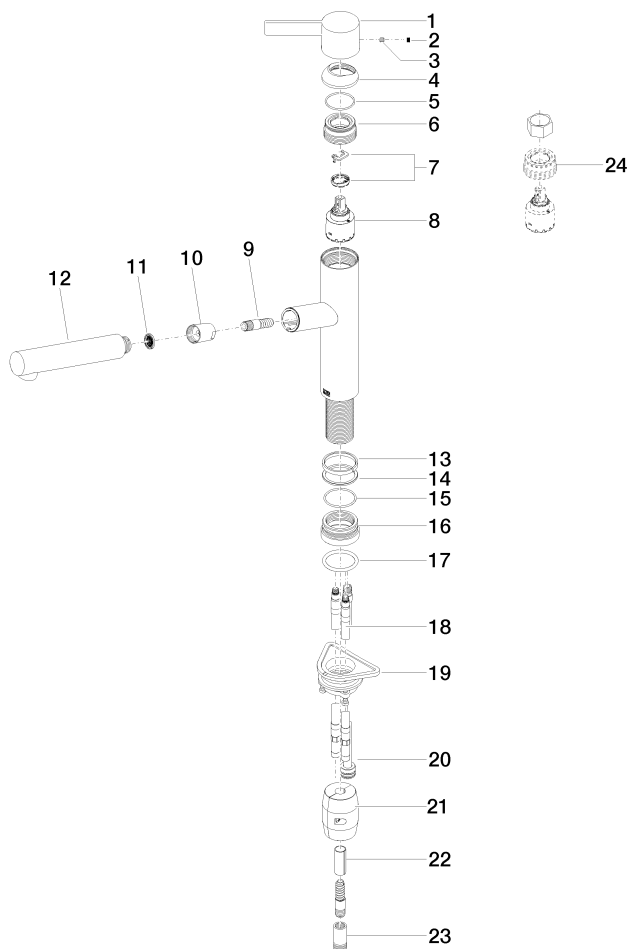

33 845 760

- saillie 220 mm
- bec pivotant 130°
- jet enrichi en air
- hauteur de robinetterie 288 mm
- hauteur jusqu'au mousseur 187 mm
- diamètre de percement 35 mm
- flexible métallique (longueur 1600 mm)
- débit d'eau maxi. 10 l/min avec une pression d'écoulement de 3 bars
- sans plomb
- Ce produit contribue au respect des exigences des systèmes d'évaluation des bâtiments écologiques, par exemple LEED®, BREEAM®, DGNB

33 845 760

**Diagramme de débit**

**Certificats**

LGA\_28655.      Belgaqua\_21-027-      GDV\_0400282.  
27\_3.

33 845 760

Les pièces pour les  
autres finitions  
peuvent être  
trouvées ici : Chrome

33 845 760

Liste des pièces de rechange

N°	Article Numéro	Désignation	Fréquence de montage	Délai de livraison
1	09 20 76 001-99	poignée	1	30
2	90 31 20 109 00 90	bonde de fond	1	2
3	90 31 11 030 00 90	tige	1	2
4	09 28 30 012-99	hotte	1	30
5	09 14 10 102 90	joint	1	2
6	09 24 04 270 90	écrou	1	2
7	90 28 10 148 00 90	accessoires	1	2
8	90 15 05 064 00 90	cartouche	1	2
9	04 30 02 121 00-85	flexible	1	30
10	90 24 03 255 00-99	douille	1	30
11	09 23 01 039 90	tamis	1	2
12	04 12 11 106 00-99	douche	1	30
13	09 14 15 029 90	anneau	1	2
14	09 28 10 144 90	anneau	1	2
15	09 14 10 034 90	joint	1	2
16	09 27 76 001-99	rosace	1	30
17	09 14 10 036 90	joint	1	2
18	04 30 04 098 00 90	flexible	2	60
19	04 30 11 040 00 90	set de fixation	1	2
20	04 28 20 067 00 90	tuyau	1	2
21	04 21 50 010 00 90	accessoires	1	2
22	09 30 03 038 90	flexible	1	2
23	90 24 03 253 00 90	adaptateur	1	2
24	90 30 09 031 00 90	clé à écrou	1	2