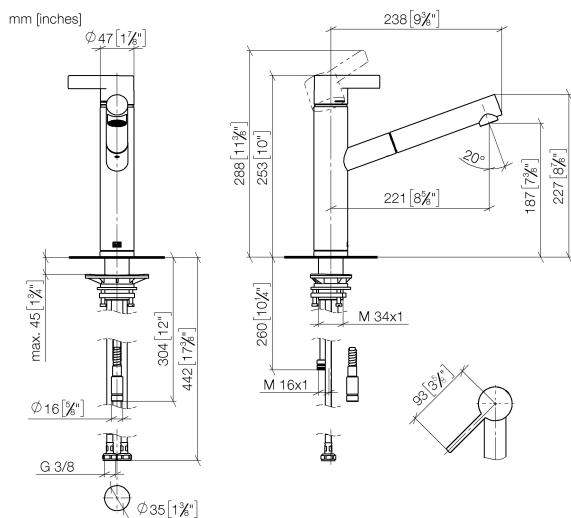

33 845 760

Diagramme de débit

Certificats

LGA_28655.   Belgaqua_21-027-   GDV_0400282.
27_3.