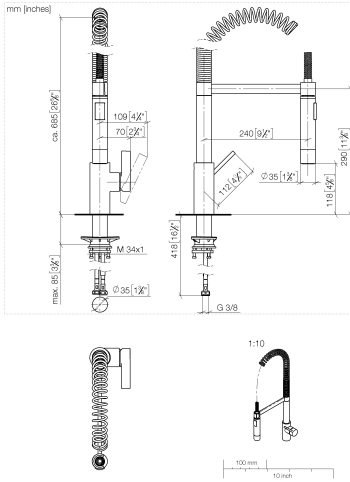

33 860 875

- saillie 240 mm
- orientable 360°
- jet enrichi en air et jet douchette
- hauteur de robinetterie 685 mm
- hauteur jusqu'au mousseur 129 mm
- diamètre de percement 35 mm
- tête de douchette avec système anticalcaire
- débit d'eau maxi. 8 l/min avec une pression d'écoulement de 3 bars
- sans plomb
- Ce produit contribue au respect des exigences des systèmes d'évaluation des bâtiments écologiques, par exemple LEED®, BREEAM®, DGNB

Commande de vidage individuelle manuelle 10 712 970-00
Commande manuelle - Chrome

Accessoires recommandés

Distributeur sans rosace - Chrome 82 424 970-00

33 860 875

Diagramme de débit

Codes & Standards

DIN 4109