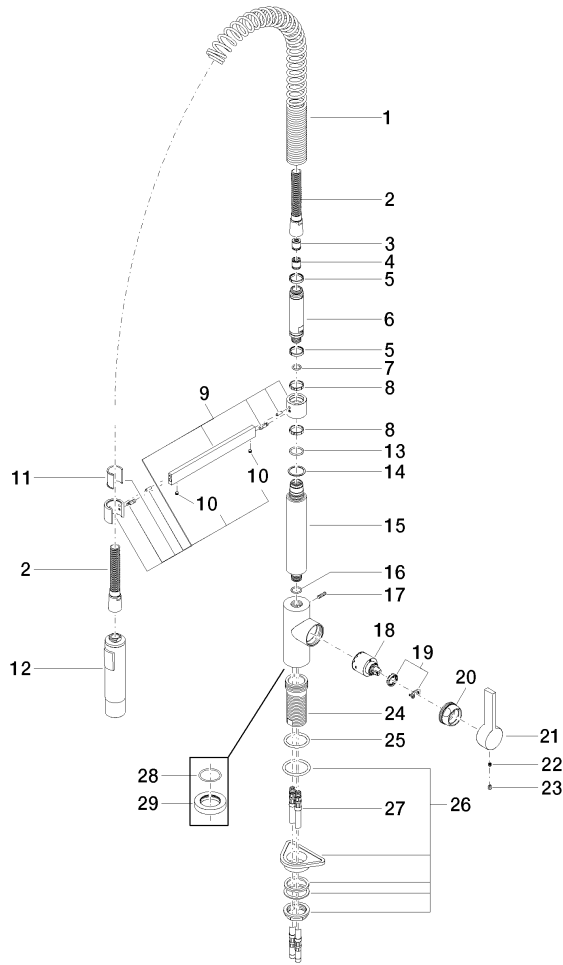

33 860 875

Version du produit jusqu'à 7/24/2018

Version du produit de 7/24/2018 à 5/15/2020

Version du produit de 5/15/2020 à 5/16/2020

Version du produit de 5/15/2020 à 5/3/2021

Version du produit de 5/3/2021

Version du produit de 6/1/2022