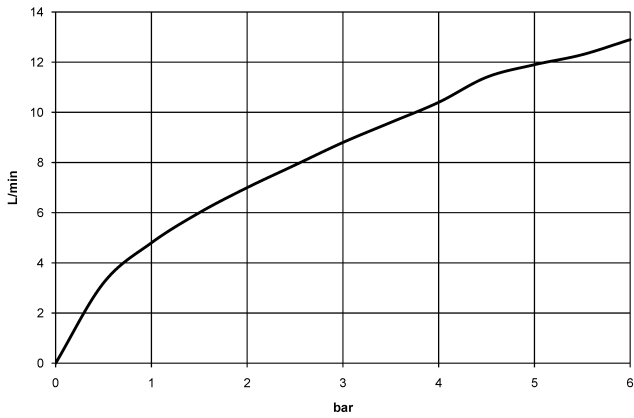

Diagramme de débit

Codes & Standards

DIN 4109

EN 1717

ISO 3822

Ü-Zeichen