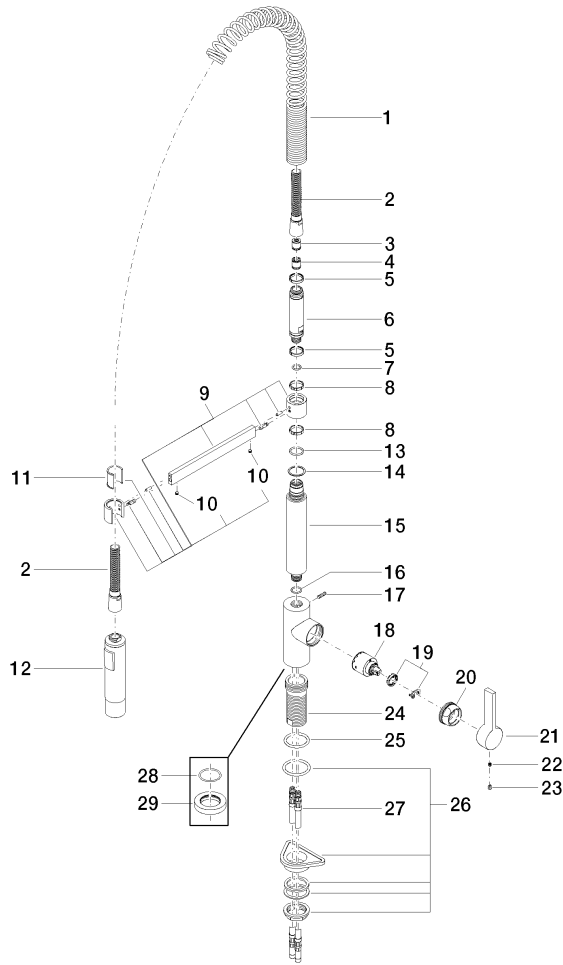

33 860 875

Version du produit jusqu'à 7/24/2018

Version du produit de 7/24/2018 à 5/15/2020

Version du produit de 5/15/2020 à 5/16/2020

Version du produit de 5/15/2020 à 5/3/2021

Version du produit de 5/3/2021

Version du produit de 6/1/2022

Les pièces pour les autres finitions peuvent être trouvées ici : [Chrome](#)