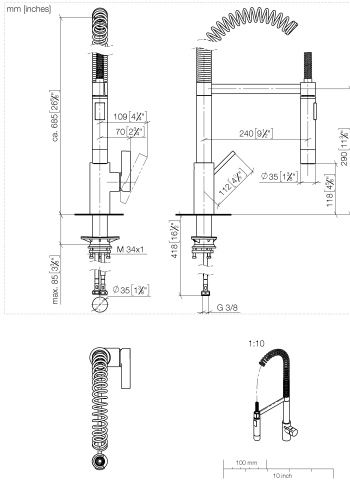

33 860 875

- saillie 240 mm
- orientable 360°
- jet enrichi en air et jet douchette
- hauteur de robinetterie 685 mm
- hauteur jusqu'au mousseur 129 mm
- diamètre de percement 35 mm
- tête de douchette avec système anticalcaire
- débit d'eau maxi. 8 l/min avec une pression d'écoulement de 3 bars
- sans plomb
- Ce produit contribue au respect des exigences des systèmes d'évaluation des bâtiments écologiques, par exemple LEED®, BREEAM®, DGNB

Commande de vidage individuelle manuelle 10 712 970-08
Commande manuelle - Platine

Accessoires recommandés

Distributeur sans rosace - Platine 82 424 970-08

33 860 875

Diagramme de débit

Codes & Standards

DIN 4109