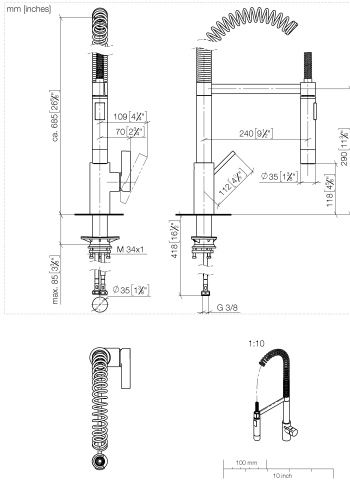

33 860 875

Diagramme de débit

Codes & Standards

EN 1717