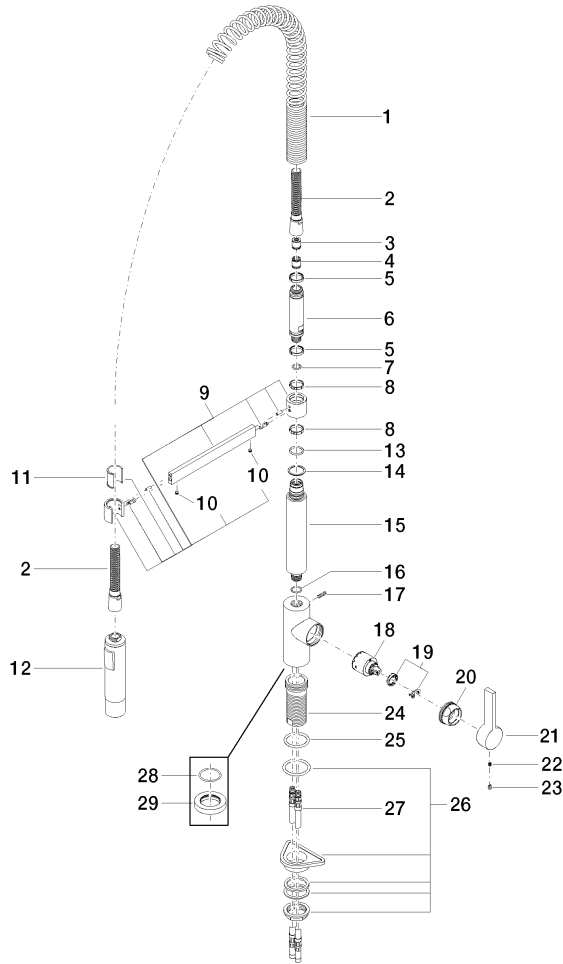

33 860 875

- saillie 240 mm
- orientable 360°
- jet enrichi en air et jet douchette
- hauteur de robinetterie 685 mm
- hauteur jusqu'au mousseur 129 mm
- diamètre de percement 35 mm
- tête de douchette avec système anticalcaire
- débit d'eau maxi. 8 l/min avec une pression d'écoulement de 3 bars
- sans plomb
- Ce produit contribue au respect des exigences des systèmes d'évaluation des bâtiments écologiques, par exemple LEED®, BREEAM®, DGNB

EN 1717

TARA ULTRA Mitigeur monocommande Profi - Dark Chrome

TARA ULTRA

33 860 875

Certificats

Belgaqua_22_277_2

33 860 875

Les pièces pour les autres finitions peuvent être trouvées ici : [Chrome](#)

Liste des pièces de rechange