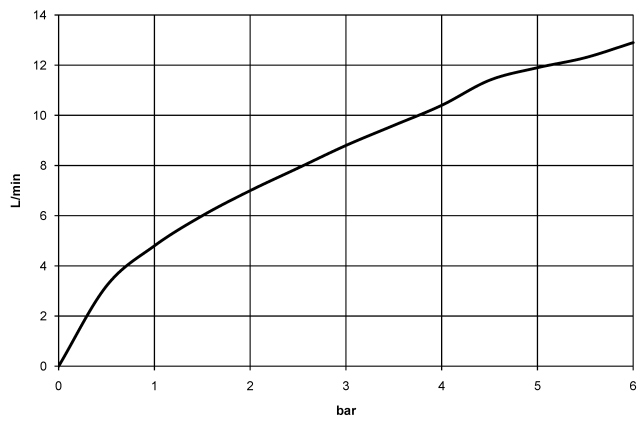

Diagramme de débit

Codes & Standards

EN 1717