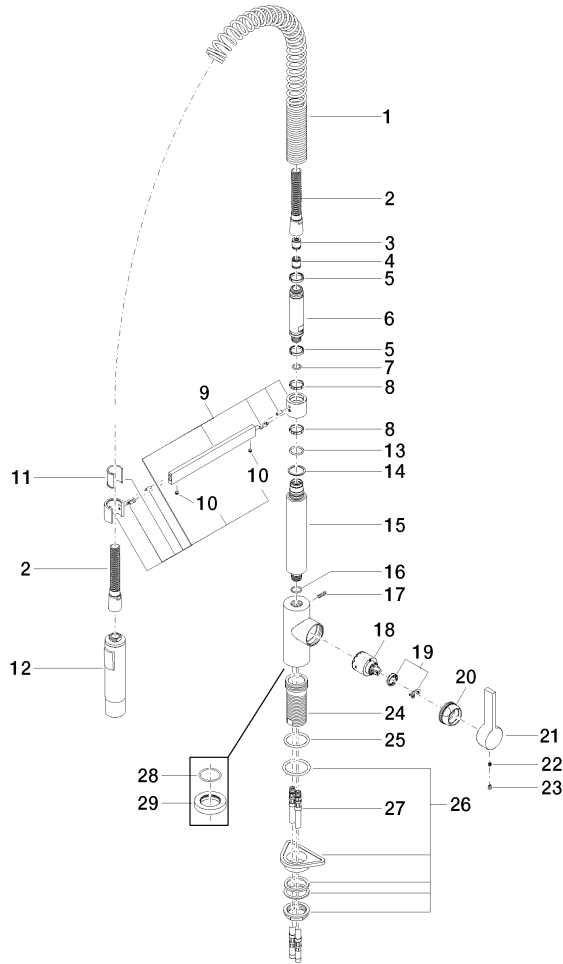

33 860 875

- saillie 240 mm
- orientable 360°
- jet enrichi en air et jet douchette
- hauteur de robinetterie 685 mm
- hauteur jusqu'au mousseur 129 mm
- diamètre de percement 35 mm
- tête de douchette avec système anticalcaire
- débit d'eau maxi. 8 l/min avec une pression d'écoulement de 3 bars
- sans plomb
- Ce produit contribue au respect des exigences des systèmes d'évaluation des bâtiments écologiques, par exemple LEED®, BREEAM®, DGNB

Codes & Standards

EN 1717

33 860 875

Certificats

Belgaqua_22_277_2

33 860 875

Les pièces pour les autres finitions peuvent être trouvées ici : [Chrome](#)

Liste des pièces de rechange