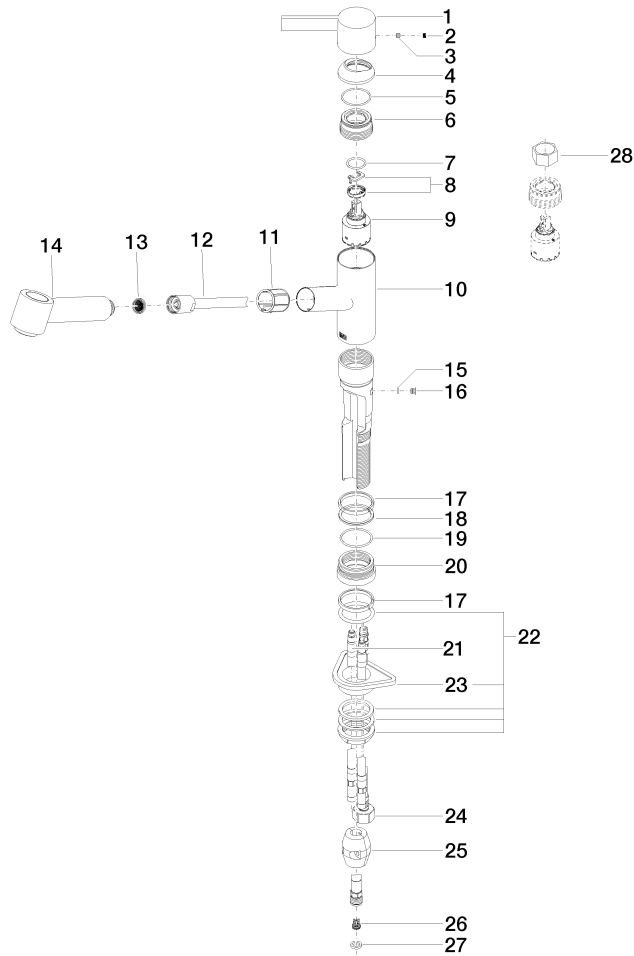

33 870 760

- saillie 225 mm
- bec pivotant 130°
- jet enrichi en air et jet douchette
- hauteur de robinetterie 167 mm
- hauteur jusqu'au mousseur 137 mm
- diamètre de percement 35 mm
- flexible de douchette tressé 1500 mm
- débit d'eau maxi. 8,3 l/min avec une pression d'écoulement de 3 bars
- sans plomb
- Ce produit contribue au respect des exigences des systèmes d'évaluation des bâtiments écologiques, par exemple LEED®, BREEAM®, DGNB

**Diagramme de débit**

**Certificats**

ETA\_20612.

LGA\_19873.

GDV\_0400277.

Belgaqua\_22\_277\_2  
7\_3.

33 870 760

33 870 760

**Liste des pièces de rechange**

N°	Article Numéro	Désignation	Fréquence de montage	Délai de livraison
1	09 20 76 001-00	poignée	1	10
2	90 31 20 109 00 90	bonde de fond	1	2
3	90 31 11 030 00 90	tige	1	2
4	09 28 30 012-00	hotte	1	10
5	09 14 10 102 90	joint	1	2
6	09 24 04 270 90	écrou	1	2
7	09 14 10 031 90	joint	1	2
8	90 28 10 148 00 90	accessoires	1	2
9	90 15 05 064 00 90	cartouche	1	2
10	09 19 76 001-00	douille	1	10
11	09 18 40 099 90	douille	1	2
12	90 30 02 062 00-00	flexible	1	2
13	09 23 01 039 90	tamis	1	2
14	90 12 11 098 00-00	douche	1	10
15	09 14 10 001 90	joint	1	2
16	09 30 30 113 20 90	vis	1	2
17	09 14 15 029 90	anneau	2	2
18	09 28 10 144 90	anneau	1	2
19	09 14 10 034 90	joint	1	2
20	09 27 76 001-00	rosace	1	10
21	04 30 04 018 00 90	flexible	2	60
22	04 23 10 044 02 90	set de fixation	1	2
23	09 18 40 090 90	douille	1	2
24	04 30 04 029 00 90	flexible	1	2
25	04 21 50 005 00 90	accessoires	1	2
26	09 23 01 131 90	anti-retour	1	2
27	90 14 20 019 00 90	joint	1	2
28	90 30 09 031 00 90	clé à écrou	1	2