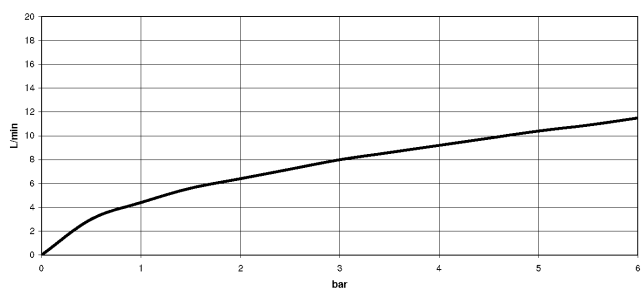

Diagramme de débit

Certificats

ETA_20612.

LGA_19873.

GDV_0400277.

Belgaqua_22_277_2
7_3.