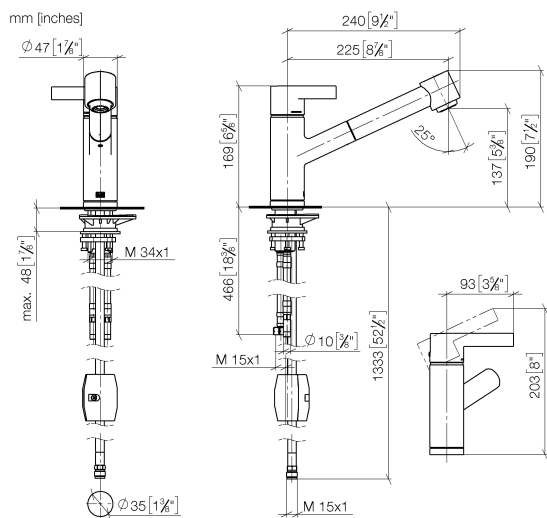

33 870 760

Diagramme de débit

Certificats

ETA_20612.

LGA_19873.

GDV_0400277.

Belgaqua_22_277_2
7_3.