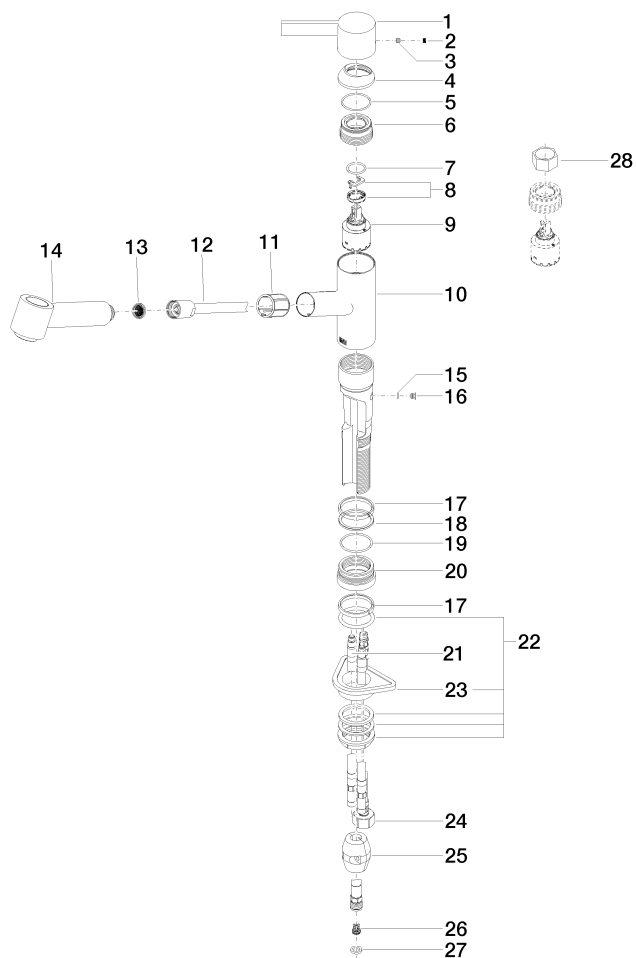

33 870 760

- saillie 225 mm
- bec pivotant 130°
- jet enrichi en air et jet douchette
- hauteur de robinetterie 167 mm
- hauteur jusqu'au mousseur 137 mm
- diamètre de percement 35 mm
- flexible de douchette tressé 1500 mm
- débit d'eau maxi. 8,3 l/min avec une pression d'écoulement de 3 bars
- sans plomb
- Ce produit contribue au respect des exigences des systèmes d'évaluation des bâtiments écologiques, par exemple LEED®, BREEAM®, DGNB

**Accessoires recommandés**

**Commande de vidage individuelle  
manuelle Commande manuelle -  
Platine brossé** 10 712 970-06

**Accessoires recommandés**

**Distributeur sans rosace - Platine  
brossé** 82 424 970-06

33 870 760  
mm [inches]

**Diagramme de débit**

**Certificats**

ETA\_20612.

LGA\_19873.

GDV\_0400277.

Belgaqua\_22\_277\_2  
7\_3.

**ENO Mitigeur monocommande Pull-out avec fonction douchette - Platine  
brossé**

ENO

33 870 760

Les pièces pour les  
autres finitions  
peuvent être  
trouvées ici : Chrome

33 870 760

Liste des pièces de rechange

N°	Article Numéro	Désignation	Fréquence de montage	Délai de livraison
1	09 20 76 001-06	poignée	1	10
2	90 31 20 109 00 90	bonde de fond	1	2
3	90 31 11 030 00 90	tige	1	2
4	09 28 30 012-06	hotte	1	10
5	09 14 10 102 90	joint	1	2
6	09 24 04 270 90	écrou	1	2
7	09 14 10 031 90	joint	1	2
8	90 28 10 148 00 90	accessoires	1	2
9	90 15 05 064 00 90	cartouche	1	2
10	09 19 76 001-06	douille	1	10
11	09 18 40 099 90	douille	1	2
12	90 30 02 062 00-06	flexible	1	10
13	09 23 01 039 90	tamis	1	2
14	90 12 11 098 00-06	douche	1	10
15	09 14 10 001 90	joint	1	2
16	09 30 30 113 20 90	vis	1	2
17	09 14 15 029 90	anneau	2	2
18	09 28 10 144 90	anneau	1	2
19	09 14 10 034 90	joint	1	2
20	09 27 76 001-06	rosace	1	10
21	04 30 04 018 00 90	flexible	2	60
22	04 23 10 044 02 90	set de fixation	1	2
23	09 18 40 090 90	douille	1	2
24	04 30 04 029 00 90	flexible	1	2
25	04 21 50 005 00 90	accessoires	1	2
26	09 23 01 131 90	anti-retour	1	2
27	90 14 20 019 00 90	joint	1	2
28	90 30 09 031 00 90	clé à écrou	1	2