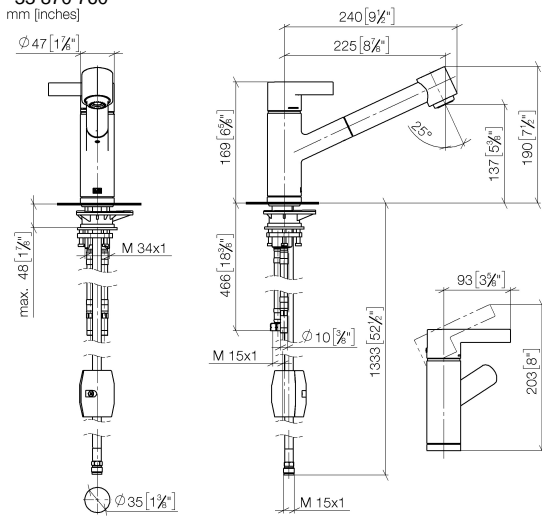

33 870 760

- saillie 225 mm
- bec pivotant 130°
- jet enrichi en air et jet douchette
- hauteur de robinetterie 167 mm
- hauteur jusqu'au mousseur 137 mm
- diamètre de percement 35 mm
- flexible de douchette tressé 1500 mm
- débit d'eau maxi. 8,3 l/min avec une pression d'écoulement de 3 bars
- sans plomb
- Ce produit contribue au respect des exigences des systèmes d'évaluation des bâtiments écologiques, par exemple LEED®, BREEAM®, DGNB

33 870 760  
mm [inches]

**Diagramme de débit**

**Certificats**

ETA\_20612.

LGA\_19873.

GDV\_0400277.

Belgaqua\_22\_277\_2  
7\_3.

**ENO Mitigeur monocommande Pull-out avec fonction douchette - Platine  
brossé**

ENO

33 870 760

Les pièces pour les  
autres finitions  
peuvent être  
trouvées ici : Chrome

33 870 760

Liste des pièces de rechange

N°	Article Numéro	Désignation	Fréquence de montage	Délai de livraison
1	09 20 76 001-06	poignée	1	10
2	90 31 20 109 00 90	bonde de fond	1	2
3	90 31 11 030 00 90	tige	1	2
4	09 28 30 012-06	hotte	1	10
5	09 14 10 102 90	joint	1	2
6	09 24 04 270 90	écrou	1	2
7	09 14 10 031 90	joint	1	2
8	90 28 10 148 00 90	accessoires	1	2
9	90 15 05 064 00 90	cartouche	1	2
10	09 19 76 001-06	douille	1	10
11	09 18 40 099 90	douille	1	2
12	90 30 02 062 00-06	flexible	1	10
13	09 23 01 039 90	tamis	1	2
14	90 12 11 098 00-06	douche	1	10
15	09 14 10 001 90	joint	1	2
16	09 30 30 113 20 90	vis	1	2
17	09 14 15 029 90	anneau	2	2
18	09 28 10 144 90	anneau	1	2
19	09 14 10 034 90	joint	1	2
20	09 27 76 001-06	rosace	1	10
21	04 30 04 018 00 90	flexible	2	60
22	04 23 10 044 02 90	set de fixation	1	2
23	09 18 40 090 90	douille	1	2
24	04 30 04 029 00 90	flexible	1	2
25	04 21 50 005 00 90	accessoires	1	2
26	09 23 01 131 90	anti-retour	1	2
27	90 14 20 019 00 90	joint	1	2
28	90 30 09 031 00 90	clé à écrou	1	2