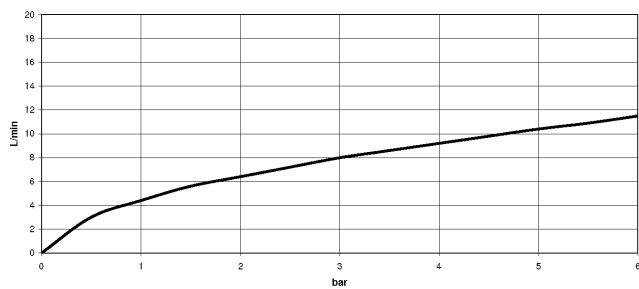

33 870 760

- saillie 225 mm
- bec pivotant 130°
- jet enrichi en air et jet douchette
- hauteur de robinetterie 167 mm
- hauteur jusqu'au mousseur 137 mm
- diamètre de percement 35 mm
- flexible de douchette tressé 1500 mm
- débit d'eau maxi. 8,3 l/min avec une pression d'écoulement de 3 bars
- sans plomb
- Ce produit contribue au respect des exigences des systèmes d'évaluation des bâtiments écologiques, par exemple LEED®, BREEAM®, DGNB

33 870 760  
mm [inches]

**Diagramme de débit**

**Certificats**

ETA\_20612.

LGA\_19873.

GDV\_0400277.

Belgaqua\_22\_277\_2  
7\_3.

**ENO Mitigeur monocommande Pull-out avec fonction douchette - Platine  
brossé**