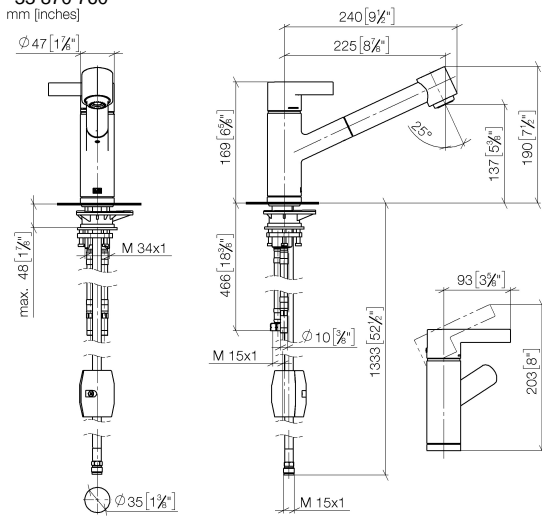

33 870 760

- saillie 225 mm
- bec pivotant 130°
- jet enrichi en air et jet douchette
- hauteur de robinetterie 167 mm
- hauteur jusqu'au mousseur 137 mm
- diamètre de percement 35 mm
- flexible de douchette tressé 1500 mm
- débit d'eau maxi. 8,3 l/min avec une pression d'écoulement de 3 bars
- sans plomb
- Ce produit contribue au respect des exigences des systèmes d'évaluation des bâtiments écologiques, par exemple LEED®, BREEAM®, DGNB

Accessoires recommandés

Distributeur sans rosace - Chrome brossé 82 424 970-93

Accessoires recommandés

Commande de vidage individuelle manuelle Commande manuelle - Chrome brossé 10 712 970-93

33 870 760
mm [inches]

Diagramme de débit

Certificats

LGA_19873.

GDV_0400277.

Belgaqua_22_277_2
7_3.

**ENO Mitigeur monocommande Pull-out avec fonction douchette - Chrome
brossé**

ENO

33 870 760