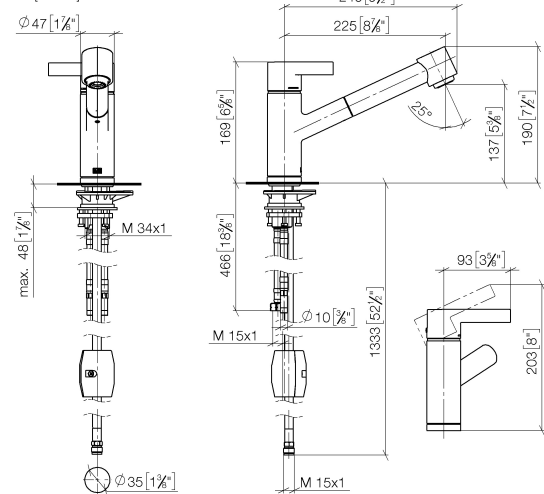

**ENO Mitigeur monocommande Pull-out avec fonction douchette - Dark
Platinum brossé**

ENO

33 870 760

- saillie 225 mm
- bec pivotant 130°
- jet enrichi en air et jet douchette
- hauteur de robinetterie 167 mm
- hauteur jusqu'au mousseur 137 mm
- diamètre de percement 35 mm
- flexible de douchette tressé 1500 mm
- débit d'eau maxi. 8,3 l/min avec une pression d'écoulement de 3 bars
- sans plomb
- Ce produit contribue au respect des exigences des systèmes d'évaluation des bâtiments écologiques, par exemple LEED®, BREEAM®, DGNB

33 870 760
mm [inches]

Diagramme de débit

Certificats

ETA_20612.

LGA_19873.

GDV_0400277.

Belgaqua_22_277_2
7_3.

**ENO Mitigeur monocommande Pull-out avec fonction douchette - Dark
Platinum brossé**

ENO

33 870 760

Les pièces pour les
autres finitions
peuvent être
trouvées ici : Chrome

33 870 760

Liste des pièces de rechange

N°	Article Numéro	Désignation	Fréquence de montage	Délai de livraison
1	09 20 76 001-99	poignée	1	30
2	90 31 20 109 00 90	bonde de fond	1	2
3	90 31 11 030 00 90	tige	1	2
4	09 28 30 012-99	hotte	1	30
5	09 14 10 102 90	joint	1	2
6	09 24 04 270 90	écrou	1	2
7	09 14 10 031 90	joint	1	2
8	90 28 10 148 00 90	accessoires	1	2
9	90 15 05 064 00 90	cartouche	1	2
10	09 19 76 001-99	douille	1	30
11	09 18 40 099 90	douille	1	2
12	90 30 02 062 00-99	flexible	1	30
13	09 23 01 039 90	tamis	1	2
14	90 12 11 098 00-99	douche	1	30
15	09 14 10 001 90	joint	1	2
16	09 30 30 113 20 90	vis	1	2
17	09 14 15 029 90	anneau	2	2
18	09 28 10 144 90	anneau	1	2
19	09 14 10 034 90	joint	1	2
20	09 27 76 001-99	rosace	1	30
21	04 30 04 018 00 90	flexible	2	60
22	04 23 10 044 02 90	set de fixation	1	2
23	09 18 40 090 90	douille	1	2
24	04 30 04 029 00 90	flexible	1	2
25	04 21 50 005 00 90	accessoires	1	2
26	09 23 01 131 90	anti-retour	1	2
27	90 14 20 019 00 90	joint	1	2
28	90 30 09 031 00 90	clé à écrou	1	2