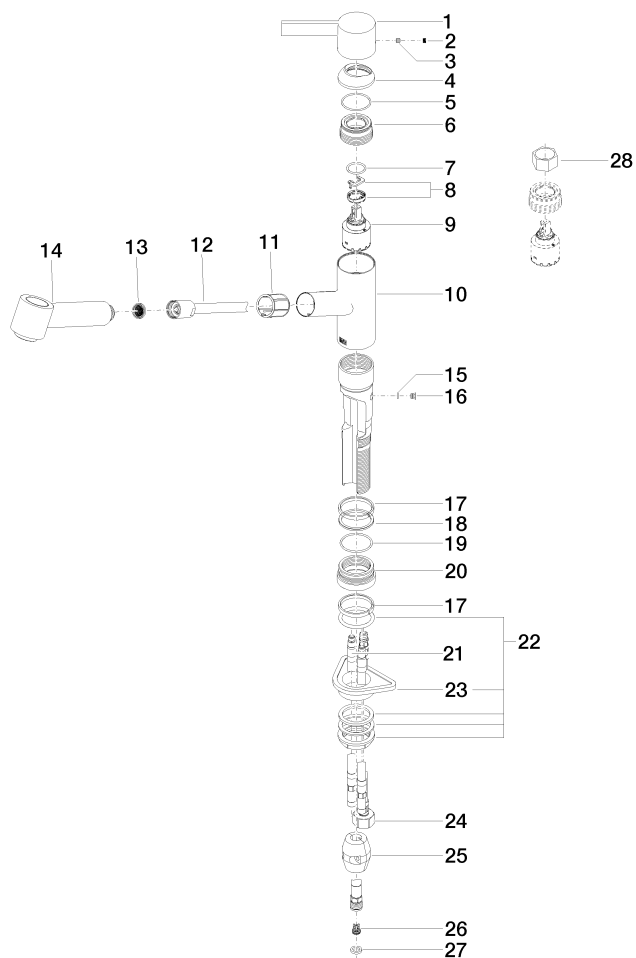

**ENO Mitigeur monocommande Pull-out avec fonction douchette - Dark
Platinum brossé**

ENO

33 870 760

- saillie 225 mm
- bec pivotant 130°
- jet enrichi en air et jet douchette
- hauteur de robinetterie 167 mm
- hauteur jusqu'au mousseur 137 mm
- diamètre de percement 35 mm
- flexible de douchette tressé 1500 mm
- débit d'eau maxi. 8,3 l/min avec une pression d'écoulement de 3 bars
- sans plomb
- Ce produit contribue au respect des exigences des systèmes d'évaluation des bâtiments écologiques, par exemple LEED®, BREEAM®, DGNB

33 870 760
mm [inches]

Diagramme de débit

Certificats

ETA_20612.

LGA_19873.

GDV_0400277.

Belgaqua_22_277_2
7_3.

**ENO Mitigeur monocommande Pull-out avec fonction douchette - Dark
Platinum brossé**

ENO

33 870 760

Les pièces pour les
autres finitions
peuvent être
trouvées ici : Chrome

33 870 760

Liste des pièces de rechange

N°	Article Numéro	Désignation	Fréquence de montage	Délai de livraison
1	09 20 76 001-99	poignée	1	30
2	90 31 20 109 00 90	bonde de fond	1	2
3	90 31 11 030 00 90	tige	1	2
4	09 28 30 012-99	hotte	1	30
5	09 14 10 102 90	joint	1	2
6	09 24 04 270 90	écrou	1	2
7	09 14 10 031 90	joint	1	2
8	90 28 10 148 00 90	accessoires	1	2
9	90 15 05 064 00 90	cartouche	1	2
10	09 19 76 001-99	douille	1	30
11	09 18 40 099 90	douille	1	2
12	90 30 02 062 00-99	flexible	1	30
13	09 23 01 039 90	tamis	1	2
14	90 12 11 098 00-99	douche	1	30
15	09 14 10 001 90	joint	1	2
16	09 30 30 113 20 90	vis	1	2
17	09 14 15 029 90	anneau	2	2
18	09 28 10 144 90	anneau	1	2
19	09 14 10 034 90	joint	1	2
20	09 27 76 001-99	rosace	1	30
21	04 30 04 018 00 90	flexible	2	60
22	04 23 10 044 02 90	set de fixation	1	2
23	09 18 40 090 90	douille	1	2
24	04 30 04 029 00 90	flexible	1	2
25	04 21 50 005 00 90	accessoires	1	2
26	09 23 01 131 90	anti-retour	1	2
27	90 14 20 019 00 90	joint	1	2
28	90 30 09 031 00 90	clé à écrou	1	2