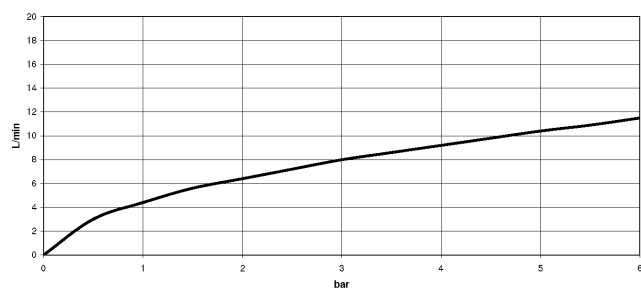

33 870 760
mm [inches]

Diagramme de débit

Certificats

ETA_20612.

LGA_19873.

GDV_0400277.

Belgaqua_22_277_2
7_3.

**ENO Mitigeur monocommande Pull-out avec fonction douchette - Dark
Platinum brossé**