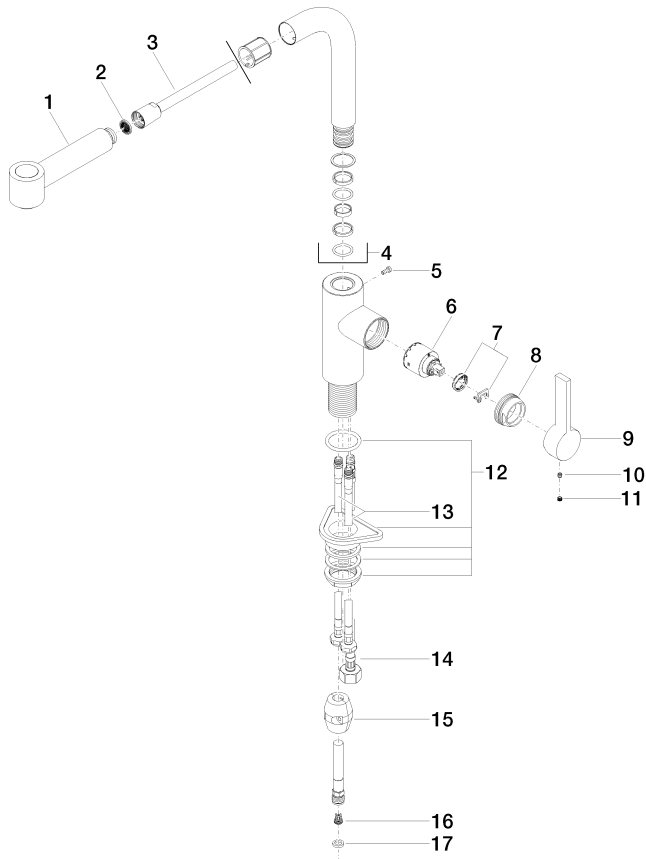

33 870 790

- saillie 235 mm
- bec pivotant 360°
- jet enrichi en air et jet douchette
- hauteur de robinetterie 342 mm
- hauteur jusqu'au mousseur 292 mm
- diamètre de percement 35 mm
- flexible de douchette tressé 1500 mm
- débit d'eau maxi. 8 l/min avec une pression d'écoulement de 3 bars
- sans plomb
- Ce produit contribue au respect des exigences des systèmes d'évaluation des bâtiments écologiques, par exemple LEED®, BREEAM®, DGNB

Accessoires recommandés

Commande de vidage individuelle 10 712 970-00
manuelle Commande manuelle -
Chrome

Accessoires recommandés

Distributeur sans rosace - Chrome 82 424 970-00

33 870 790

Diagramme de débit

Certificats

LGA_18252. Belgaqua_21-379- GDV_0400277.
27_3.

33 870 790

Liste des pièces de rechange

N°	Article Numéro	Désignation	Fréquence de montage	Délai de livraison
1	90 12 11 098 00-00	douche	1	10
2	09 23 01 039 90	tamis	1	2
3	90 30 02 062 00-00	flexible	1	2
4	90 28 22 186 00-00	bec déverseur	1	10
5	09 30 30 054 90	vis	1	2
6	90 15 05 061 00 90	cartouche	1	60
7	90 28 10 148 00 90	accessoires	1	2
8	09 24 04 141-00	écrou	1	10
9	09 20 79 040-00	poignée	1	10
10	90 31 11 030 00 90	tige	1	2
11	90 31 20 109 00 90	bonde de fond	1	2
12	04 23 10 044 02 90	set de fixation	1	2
13	04 30 04 104 00 90	flexible	2	2
14	04 30 04 029 00 90	flexible	1	2
15	04 21 50 005 00 90	accessoires	1	2
16	09 23 01 131 90	anti-retour	1	2
17	90 14 20 019 00 90	joint	1	2