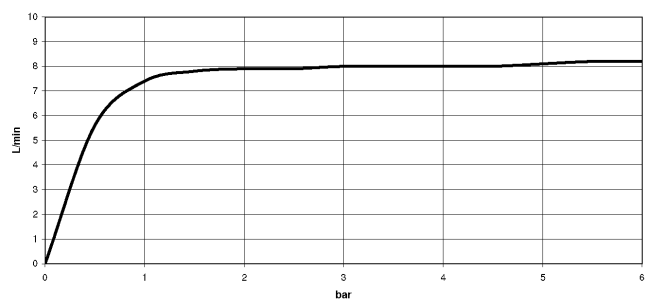

Diagramme de débit

Certificats

LGA_18252.   Belgaqua_21-379-   GDV_0400277.
27_3.