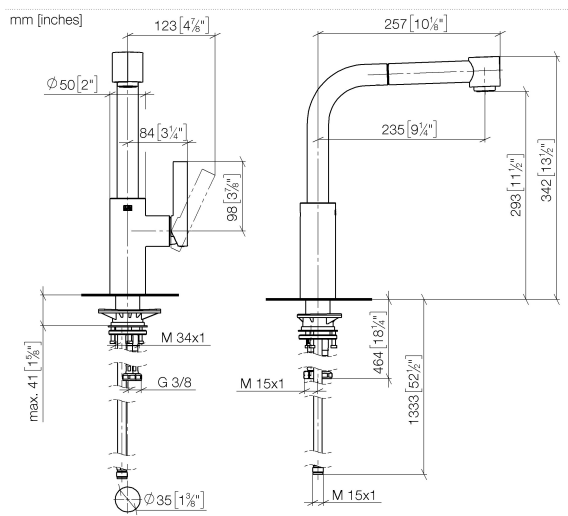

33 870 790

- saillie 235 mm
- bec pivotant 360°
- jet enrichi en air et jet douchette
- hauteur de robinetterie 342 mm
- hauteur jusqu'au mousseur 292 mm
- diamètre de percement 35 mm
- flexible de douchette tressé 1500 mm
- débit d'eau maxi. 8 l/min avec une pression d'écoulement de 3 bars
- sans plomb
- Ce produit contribue au respect des exigences des systèmes d'évaluation des bâtiments écologiques, par exemple LEED®, BREEAM®, DGNB

Accessoires recommandés

Commande de vidage individuelle 10 712 970-00
manuelle Commande manuelle -
Chrome

Accessoires recommandés

Distributeur sans rosace - Chrome 82 424 970-00

33 870 790

Diagramme de débit

Certificats

LGA_18252. Belgaqua_21-379- GDV_0400277.
27_3.

33 870 790

Liste des pièces de rechange

N°	Article Numéro	Désignation	Fréquence de montage	Délai de livraison
1	90 12 11 098 00-00	douche	1	10
2	09 23 01 039 90	tamis	1	2
3	90 30 02 062 00-00	flexible	1	2
4	90 28 22 186 00-00	bec déverseur	1	10
5	09 30 30 054 90	vis	1	2
6	90 15 05 061 00 90	cartouche	1	60
7	90 28 10 148 00 90	accessoires	1	2
8	09 24 04 141-00	écrou	1	10
9	09 20 79 040-00	poignée	1	10
10	90 31 11 030 00 90	tige	1	2
11	90 31 20 109 00 90	bonde de fond	1	2
12	04 23 10 044 02 90	set de fixation	1	2
13	04 30 04 104 00 90	flexible	2	2
14	04 30 04 029 00 90	flexible	1	2
15	04 21 50 005 00 90	accessoires	1	2
16	09 23 01 131 90	anti-retour	1	2
17	90 14 20 019 00 90	joint	1	2